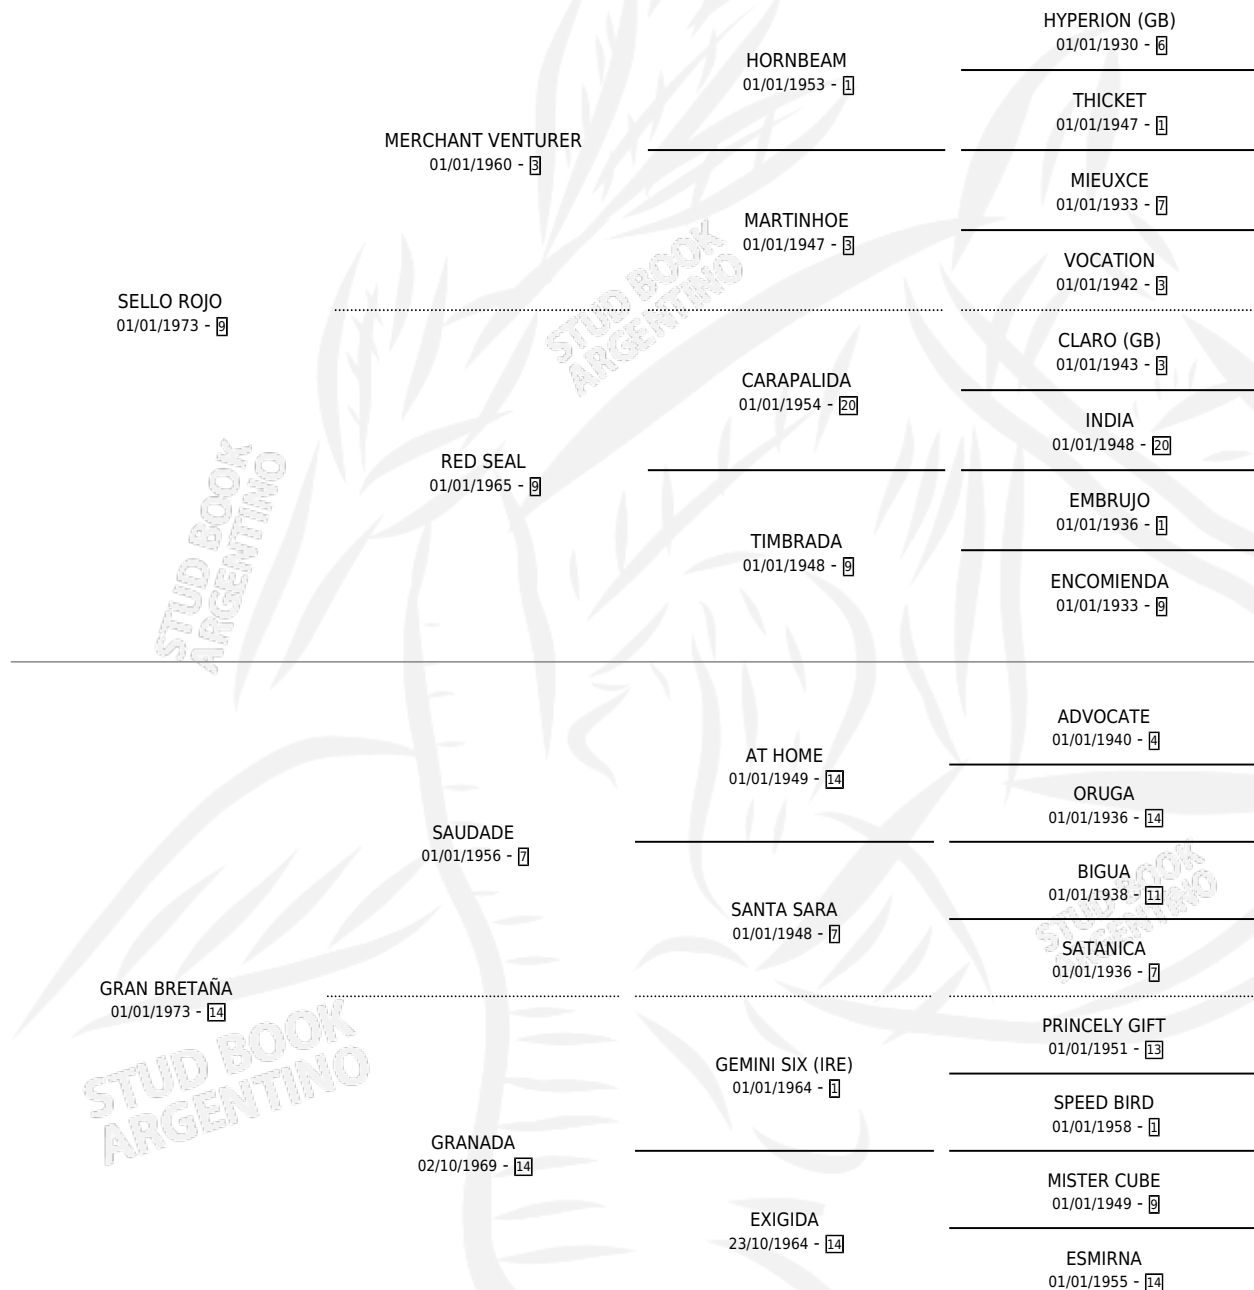

SEVAN

por SELLO ROJO y GRAN BRETAÑA por SAUDADE

Argentina · Hembra · Alazan · SP · 27/09/1983
Familia 14-a · Volumen 31

ESTADO

| | |
|------------------------------|---|
| TIPIFICACIÓN SANGUÍNEA | X |
| TIPIFICACIÓN POR ADN | X |
| PASAPORTE | X |
| IDENTIFICACIÓN POR MICROCHIP | X |
| REPRODUCTOR | ✓ |

Lugar de nacimiento: Campo particular

Criador: Sin dato

~

HIJOS

| | MACHOS | HEMBRAS |
|------------|--------|---------|
| 1 NACIERON | 1 | 0 |

SIN ACTUACIONES

PEDIGREE

S

mientos **1** / Efectividad **50.00%**

| PADRILLO | PRODUCTO | CRIADOR | 1ER SERVICIO | ÚLTIMO SERVICIO |
|---------------------------|--------------------------|----------------|---------------------|------------------------|
| SIDDHARTA | SIDVAN (M Z, 21/09/1990) | SIN DATO | 05/10/1989 | 17/10/1989 |
| SEVAN SIDDHARTA | ∅ | | 13/09/1988 | 26/10/1988 |