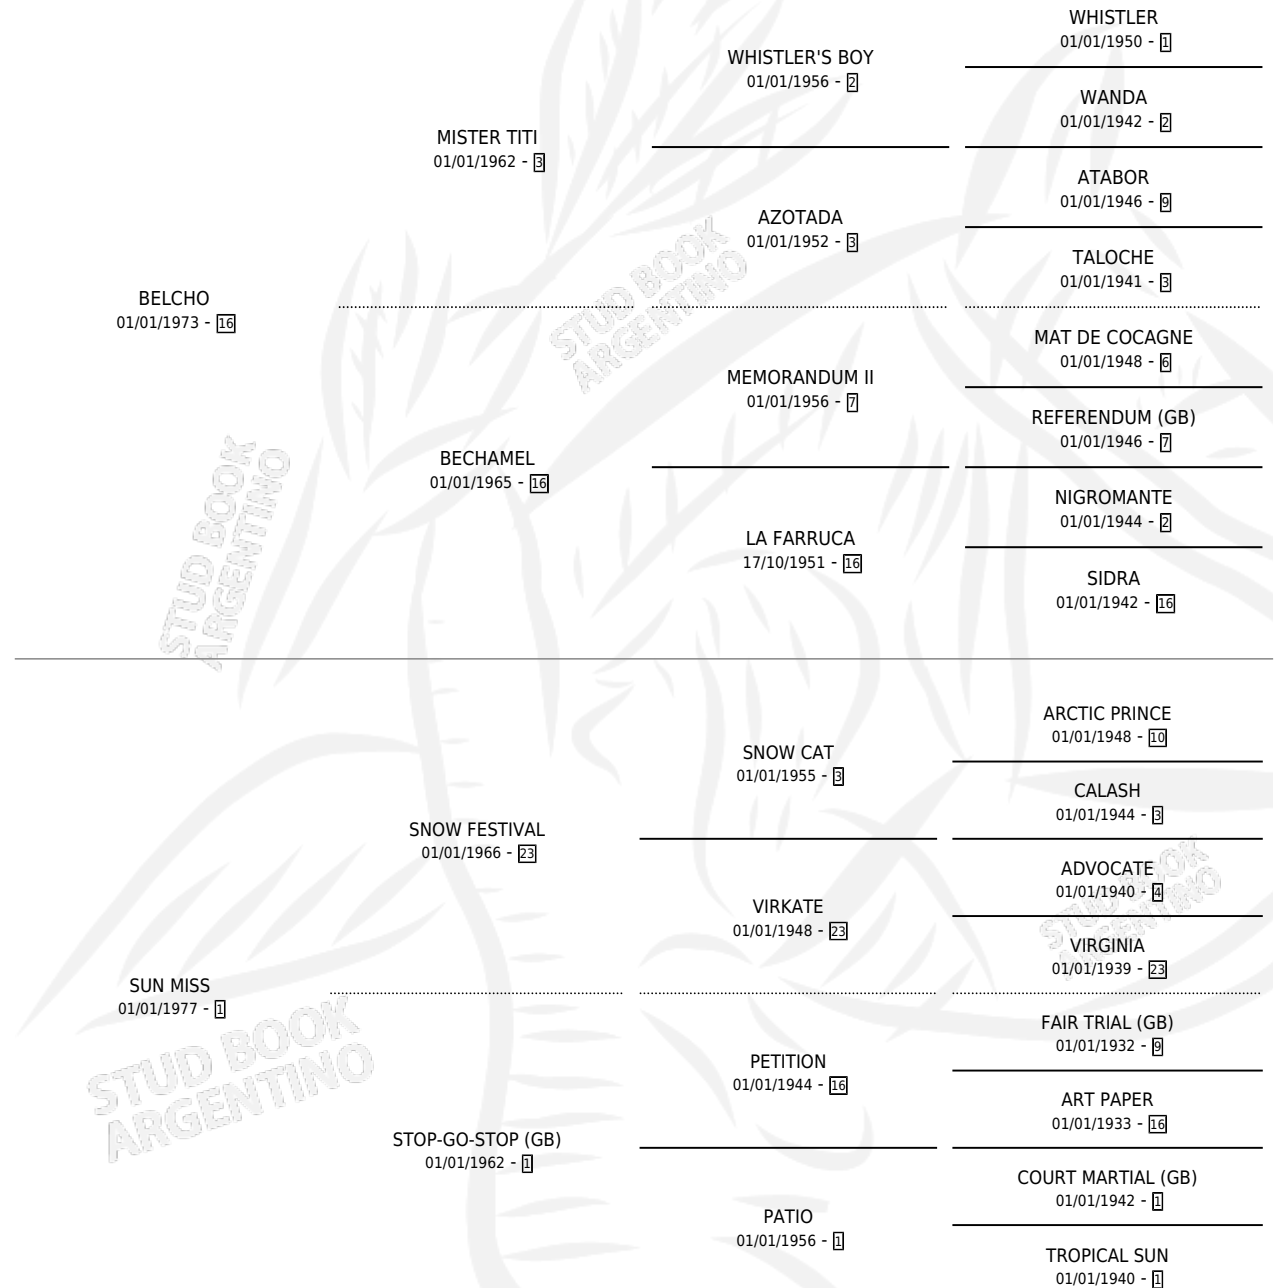

CORIN

por BELCHO y SUN MISS por SNOW FESTIVAL

Argentina · Hembra · Zaino · SP · 04/10/1983
Familia 1-d · Volumen 31

ESTADO

TIPIFICACIÓN SANGUÍNEA	✓
TIPIFICACIÓN POR ADN	X
PASAPORTE	X
IDENTIFICACIÓN POR MICROCHIP	X
REPRODUCTOR	✓

Lugar de nacimiento: Indio Rico

Criador: Sin dato

~

HIJOS

	MACHOS	HEMBRAS
5 NACIERON	2	3
4 CORRIERON	2	2
3 GANARON	2	1
0 GANADORES CL	0 GANADORES GR	0 GANADORES G1

PEDIGREE

CAMPAÑA

Solo carreras oficiales de Argentina