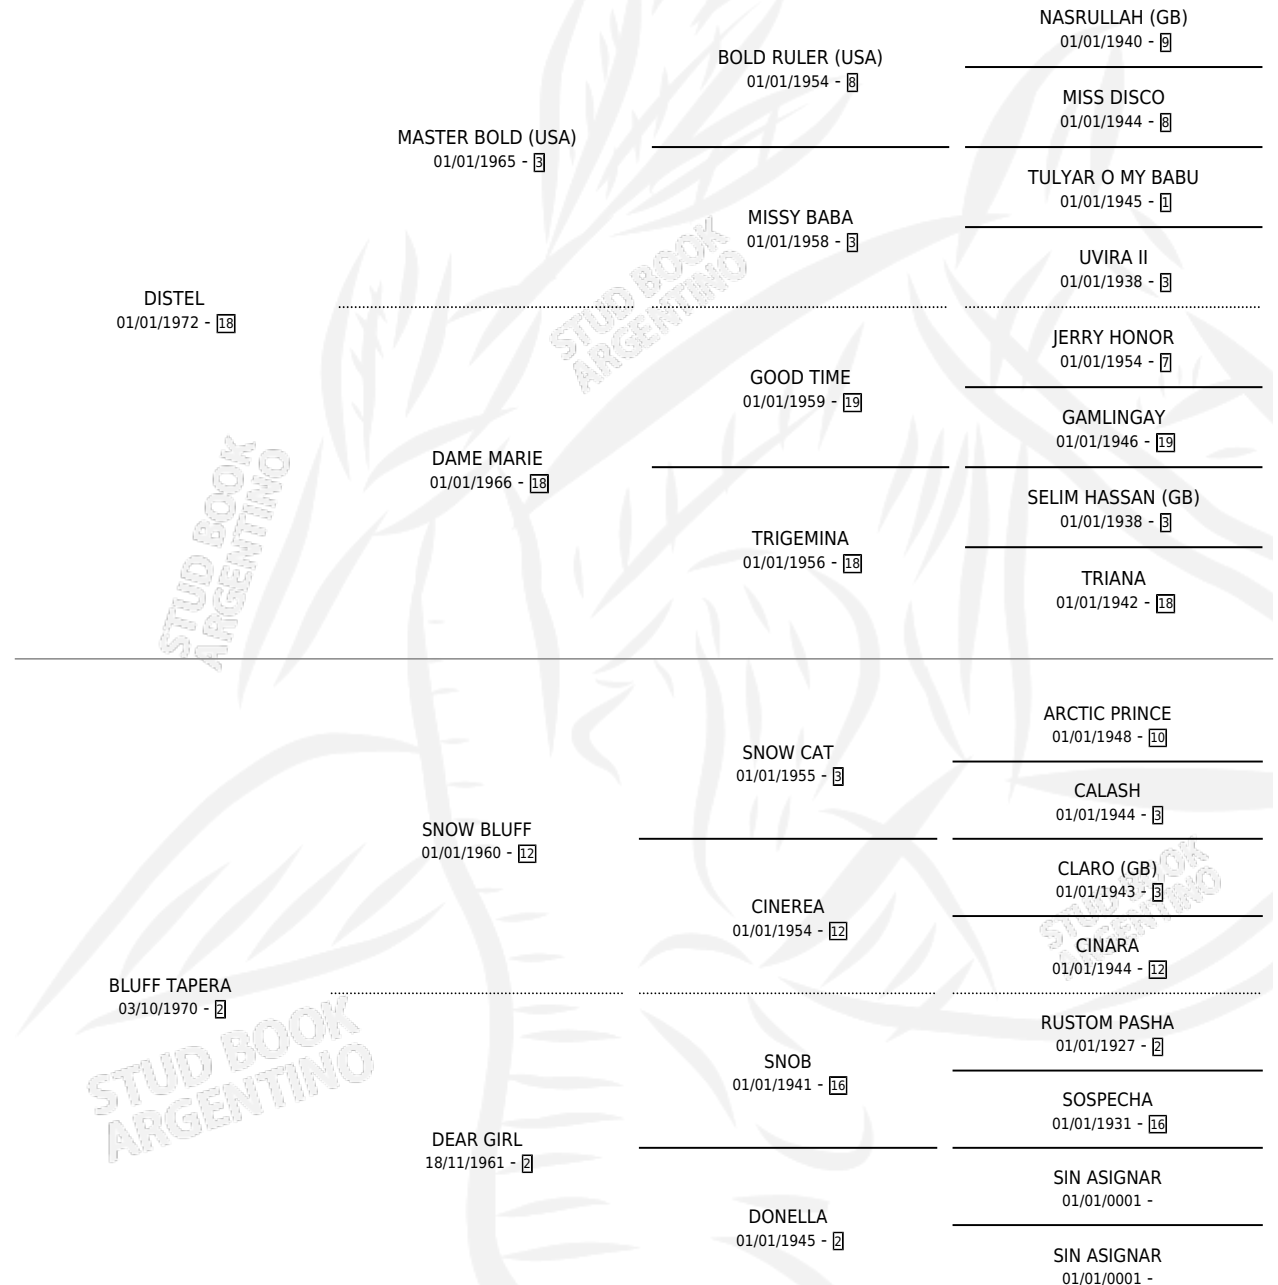

BAYAUCA DIS

por **DISTEL** y **BLUFF TAPERA** por **SNOW BLUFF**

Argentina · Hembra · Alazan Tostado · SP · 23/09/1983
Familia 2-u · Volumen 31

ESTADO

TIPIFICACIÓN SANGUÍNEA	X
TIPIFICACIÓN POR ADN	X
PASAPORTE	X
IDENTIFICACIÓN POR MICROCHIP	X
REPRODUCTOR	✓

Lugar de nacimiento: Campo particular

Criador: Sin dato

~

HIJOS

	MACHOS	HEMBRAS
3 NACIERON	2	1
1 CORRIERON	1	0

SIN ACTUACIONES

PEDIGREE

S

mientos 3 / Efectividad 60.00%

PADRILLO	PRODUCTO	CRIADOR	1ER SERVICIO	ÚLTIMO SERVICIO
YEPUN	Ø		02/09/1991	24/09/1991
BAYAUCA DIS	Ø		20/11/1990	20/11/1990
Datos oficiales del Stud Book Argentino				
RIVERSIDE SAM (USA) Documento generado el 06/05/2026	YAUCA SAM (H Z, 12/11/1990) •MURIÓ EL 10/08/1991•	SIN DATO	04/12/1989	04/12/1989
Ball Figher	MAY FIGHT (M A, 14/11/1989)	SIN DATO	14/10/1988	05/12/1988
RIVERSIDE SAM (USA)	DIS RIVER (M AT, 05/10/1988)	SIN DATO	18/09/1987	13/10/1987