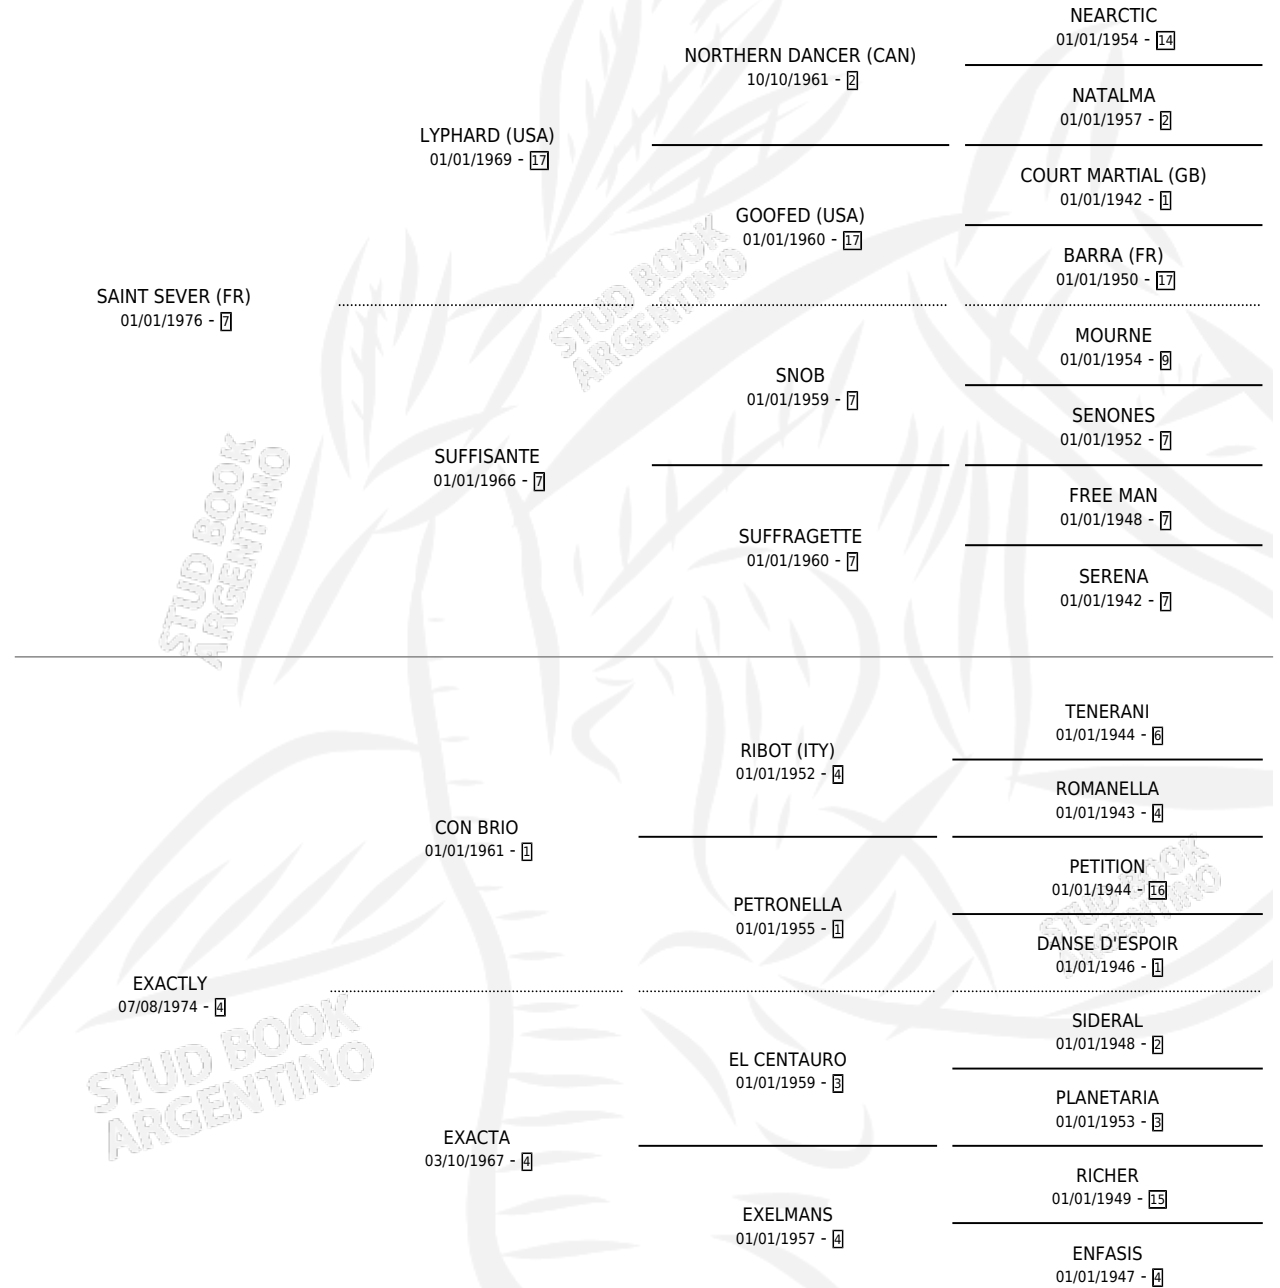

EXAGERADO

por SAINT SEVER (FR) y EXACTLY por CON BRIO

Argentina · Macho · No Consigna · SP · 01/01/1983
Familia 4-k · Volumen 31

ESTADO

TIPIFICACIÓN SANGUÍNEA	X
TIPIFICACIÓN POR ADN	X
PASAPORTE	X
IDENTIFICACIÓN POR MICROCHIP	X
REPRODUCTOR	X

Lugar de nacimiento: Campo particular

Criador: Sin dato

PEDIGREE

CAMPAÑA

Solo carreras oficiales de Argentina

POR EDAD

EDAD	CC	1°	2°	3°	4°	5°	NP	CLC	CLG	CLCG1	CLGG1	IMPORTE	GANANCIA / CC
4 AÑOS	1	1	0	0	0	0	0	0	0	0	0	\$0	\$0
TOTALES	1	1	0	0	0	0	0	0	0	0	0	\$0	\$0
%		100%	0.0%	0.0%	0.0%	0.0%	0.0%	0.0%	0.0%	0.0%	0.0%		