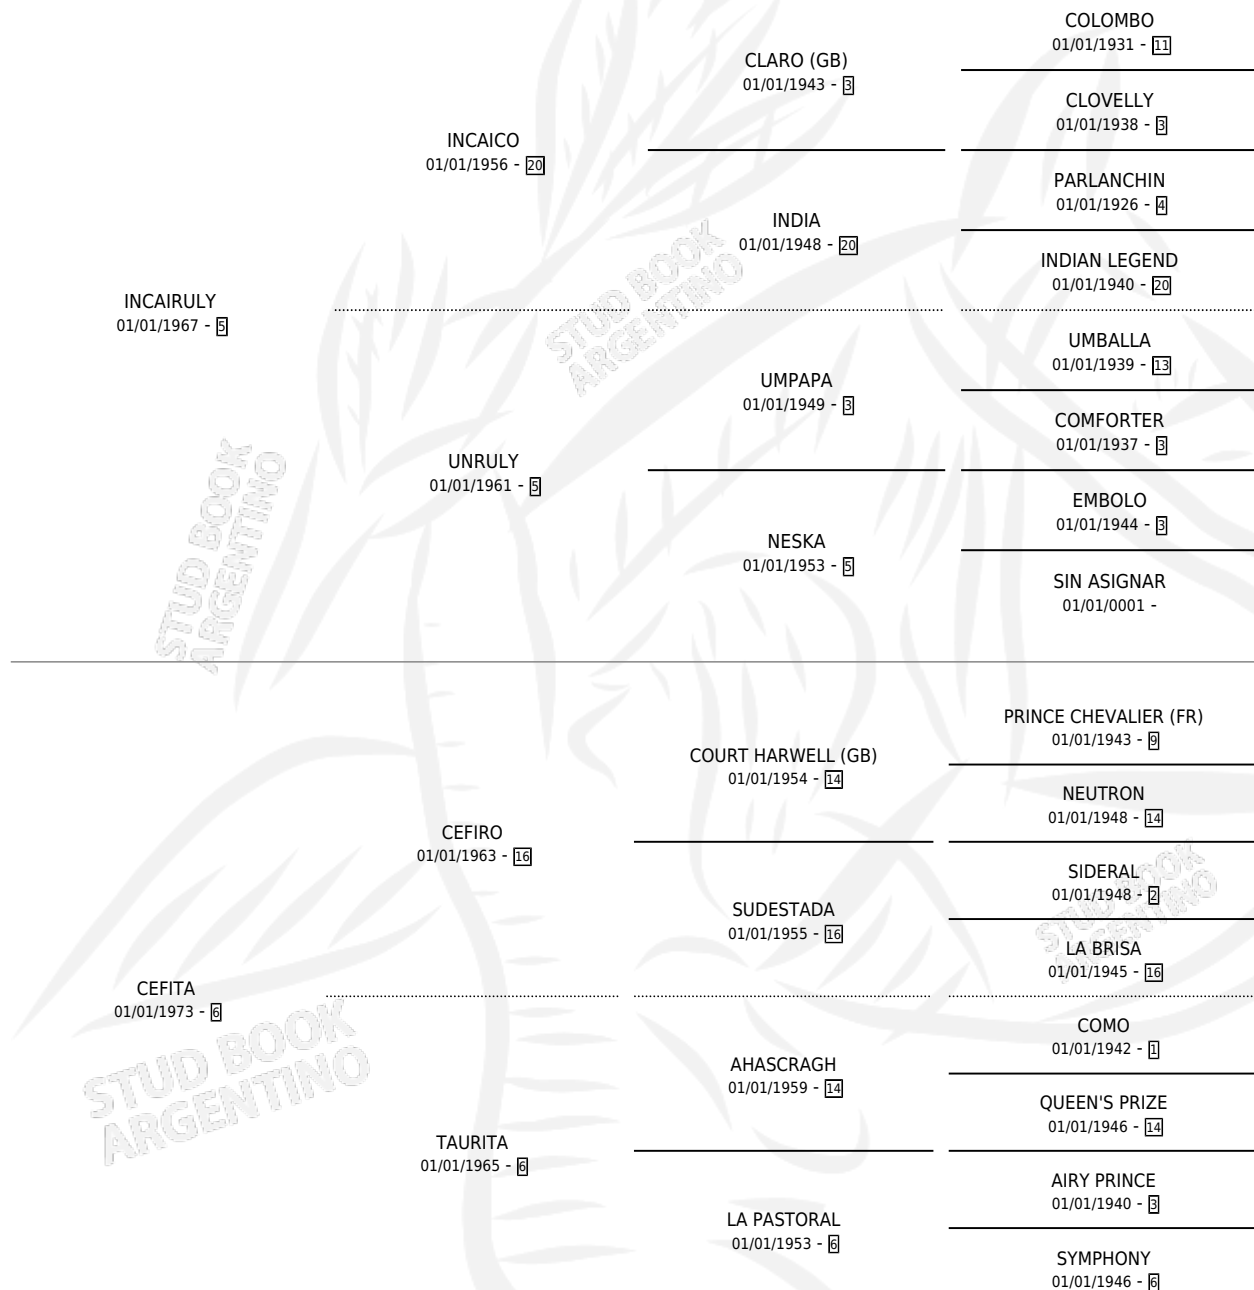

IMPELSA

por INCAIRULY y CEFITA por CEFIRO

Argentina · Hembra · Zaino · SP · 11/10/1983
Familia 6-d · Volumen 31

ESTADO

TIPIFICACIÓN SANGUÍNEA	X
TIPIFICACIÓN POR ADN	X
PASAPORTE	X
IDENTIFICACIÓN POR MICROCHIP	X
REPRODUCTOR	✓

Lugar de nacimiento: Campo particular

Criador: Sin dato

~

HIJOS

	MACHOS	HEMBRAS
2 NACIERON	1	1
SIN ACTUACIONES		

PEDIGREE

S

mientos 2 / Efectividad 66.67%

PADRILLO	PRODUCTO	CRIADOR	1ER SERVICIO	ÚLTIMO SERVICIO
KELITO	Ø		28/09/1990	29/09/1990
IMPELSA KELITO	QUE LIO (M Z, 18/09/1990)	SIN DATO	29/09/1989	01/10/1989
Datos oficiales del Stud Book Argentino KELITO	KERULY (L A, 20/09/1989)	SIN DATO	06/10/1988	10/10/1988