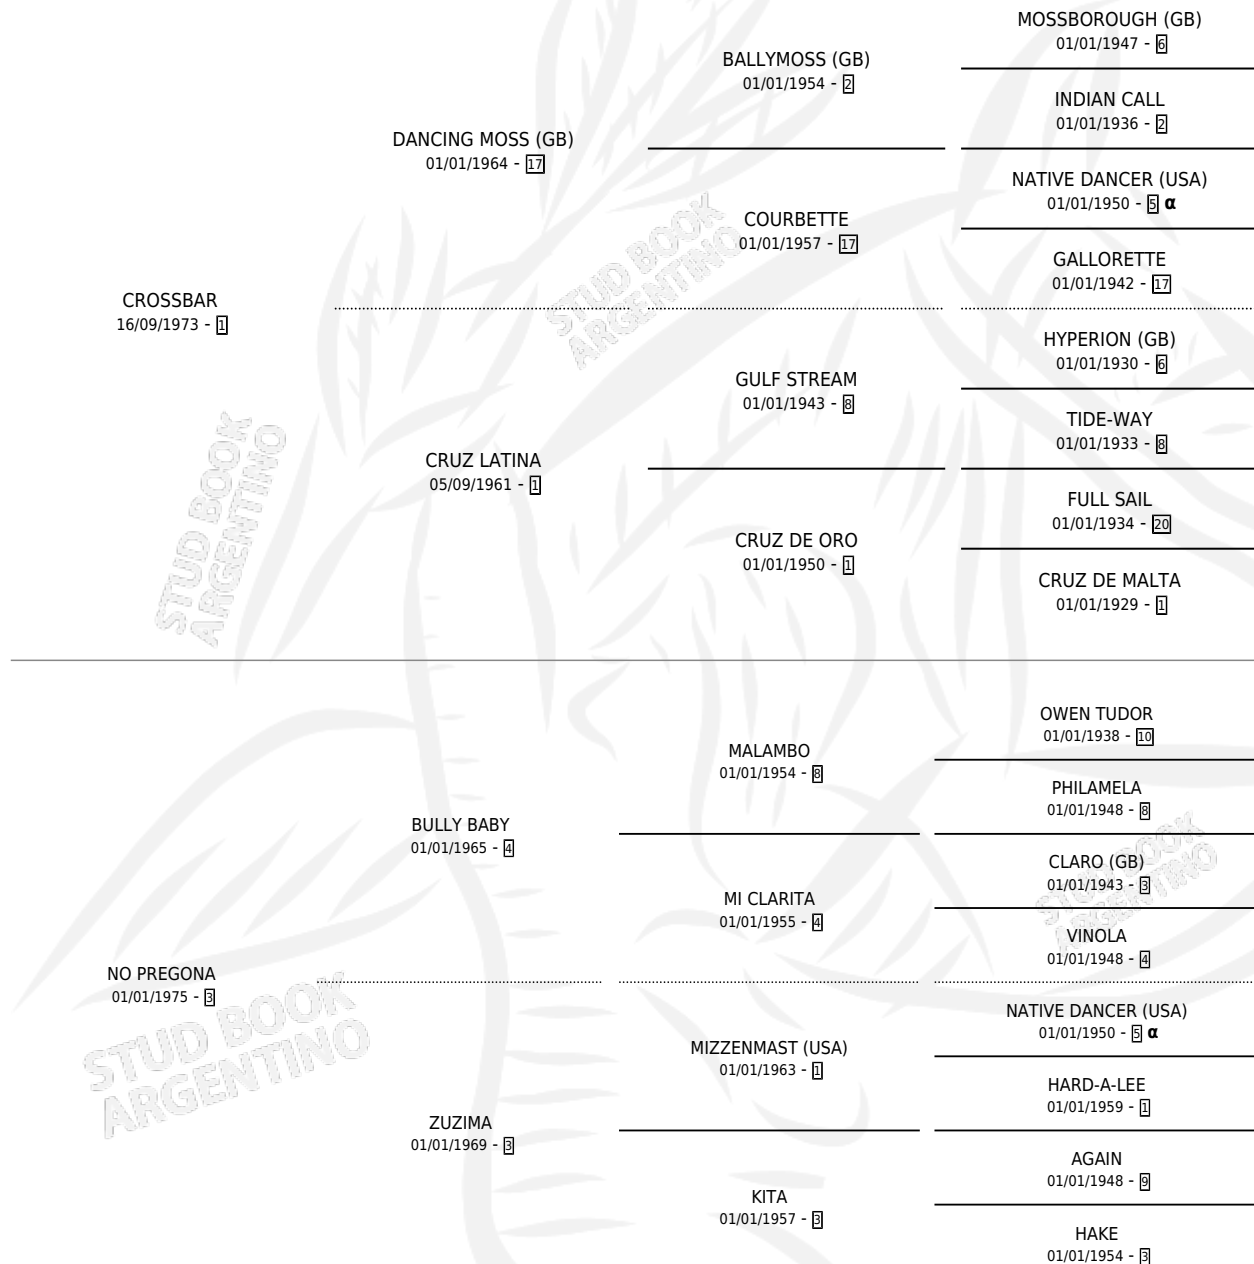

DOÑA GABY

por **CROSSBAR** y **NO PREGONA** por **BULLY BABY**

Argentina · Hembra · Alazan · SP · 02/10/1983
Familia 3-i · Volumen 31

ESTADO

TIPIFICACIÓN SANGUÍNEA	X
TIPIFICACIÓN POR ADN	X
PASAPORTE	X
IDENTIFICACIÓN POR MICROCHIP	X
REPRODUCTOR	✓

Lugar de nacimiento: Campo particular

Criador: Sin dato

~

HIJOS

	MACHOS	HEMBRAS
1 NACIERON	0	1
SIN ACTUACIONES		

PEDIGREE

INBREEDING : α

S