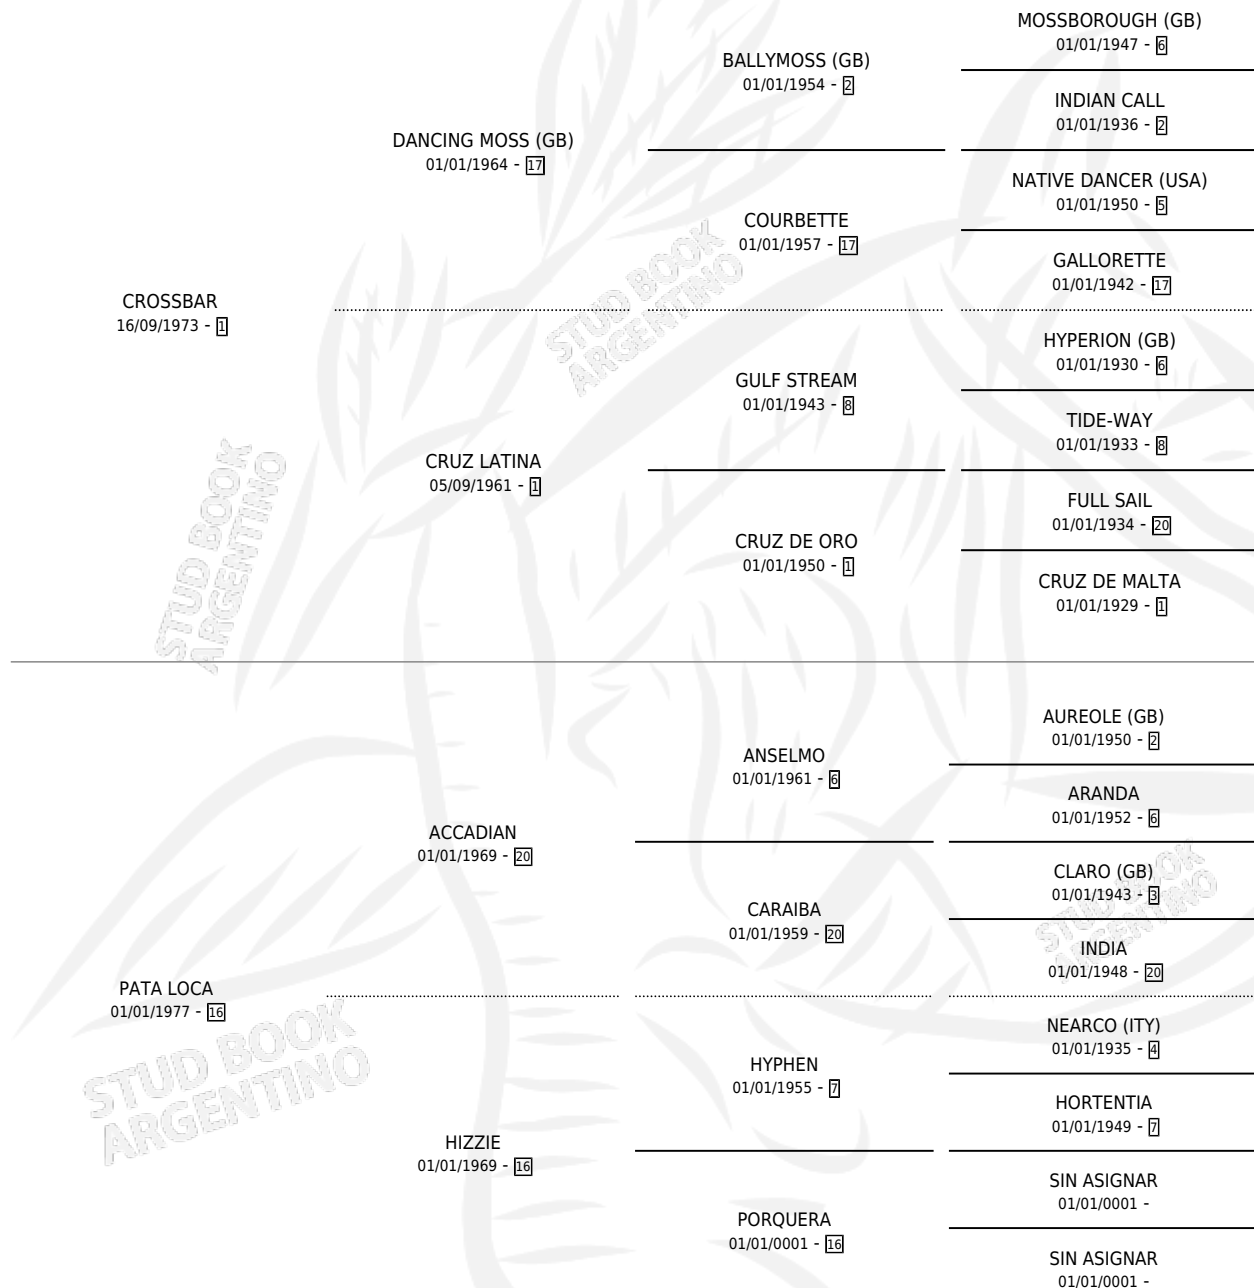

VAMOS LOCA

por **CROSSBAR** y **PATA LOCA** por **ACCADIAN**

Argentina · Hembra · Alazan Tostado · SP · 04/10/1983
Familia 16-f · Volumen 31

ESTADO

TIPIFICACIÓN SANGUÍNEA	X
TIPIFICACIÓN POR ADN	X
PASAPORTE	X
IDENTIFICACIÓN POR MICROCHIP	X
REPRODUCTOR	✓

Lugar de nacimiento: Campo Particular

Criador: Sin dato

PEDIGREE

CAMPAÑA

Solo carreras oficiales de Argentina

POR EDAD

EDAD	CC	1°	2°	3°	4°	5°	NP	CLC	CLG	CLCG1	CLGG1	IMPORTE	GANANCIA / CC
5 AÑOS	7	0	0	0	0	1	6	0	0	0	0	\$0	\$0
TOTALES	7	0	0	0	0	1	6	0	0	0	0	\$0	\$0
%		0.0%	0.0%	0.0%	0.0%	14.3%	85.7%	0.0%	0.0%	0.0%	0.0%		