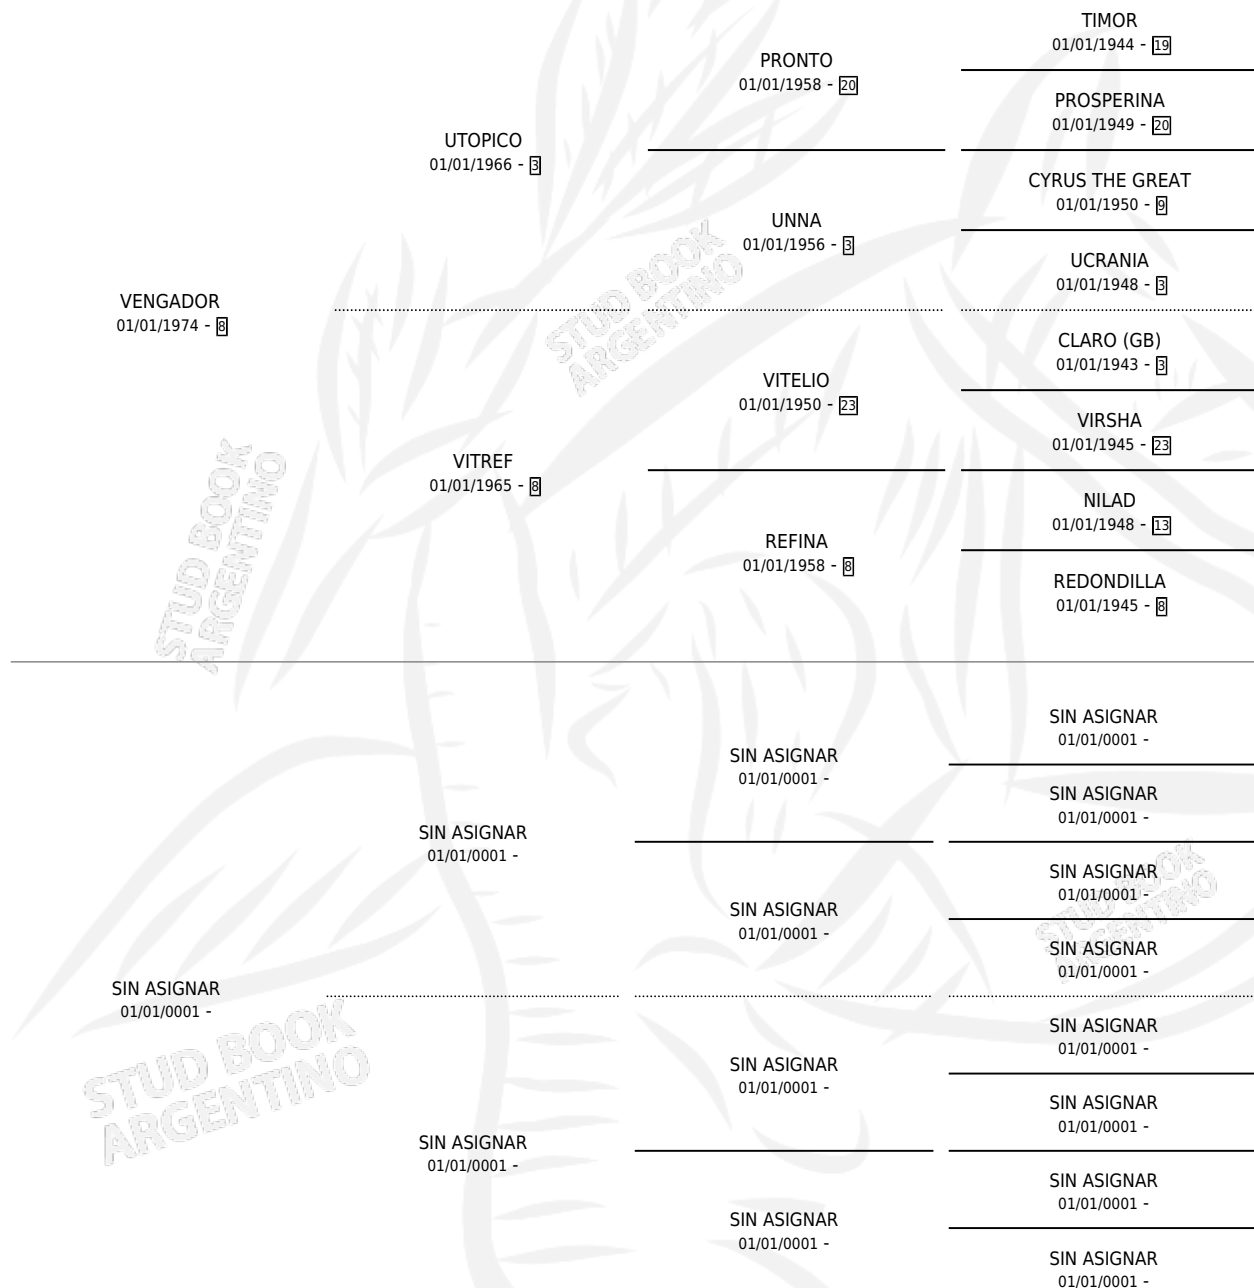

VECINO

por VENGADOR y SIN ASIGNAR por SIN ASIGNAR

Argentina · Macho · No Consigna · SP · 01/01/1983
Familia · Volumen 31

ESTADO

TIPIFICACIÓN SANGUÍNEA	X
TIPIFICACIÓN POR ADN	X
PASAPORTE	X
IDENTIFICACIÓN POR MICROCHIP	X
REPRODUCTOR	X

Lugar de nacimiento: Campo particular

Criador: Sin dato

PEDIGREE

CAMPAÑA

Solo carreras oficiales de Argentina

POR EDAD

EDAD	CC	1°	2°	3°	4°	5°	NP	CLC	CLG	CLCG1	CLGG1	IMPORTE	GANANCIA / CC
6 AÑOS	5	0	0	0	1	0	4	0	0	0	0	\$0	\$0
TOTALES	5	0	0	0	1	0	4	0	0	0	0	\$0	\$0
%		0.0%	0.0%	0.0%	20.0%	0.0%	80.0%	0.0%	0.0%	0.0%	0.0%		