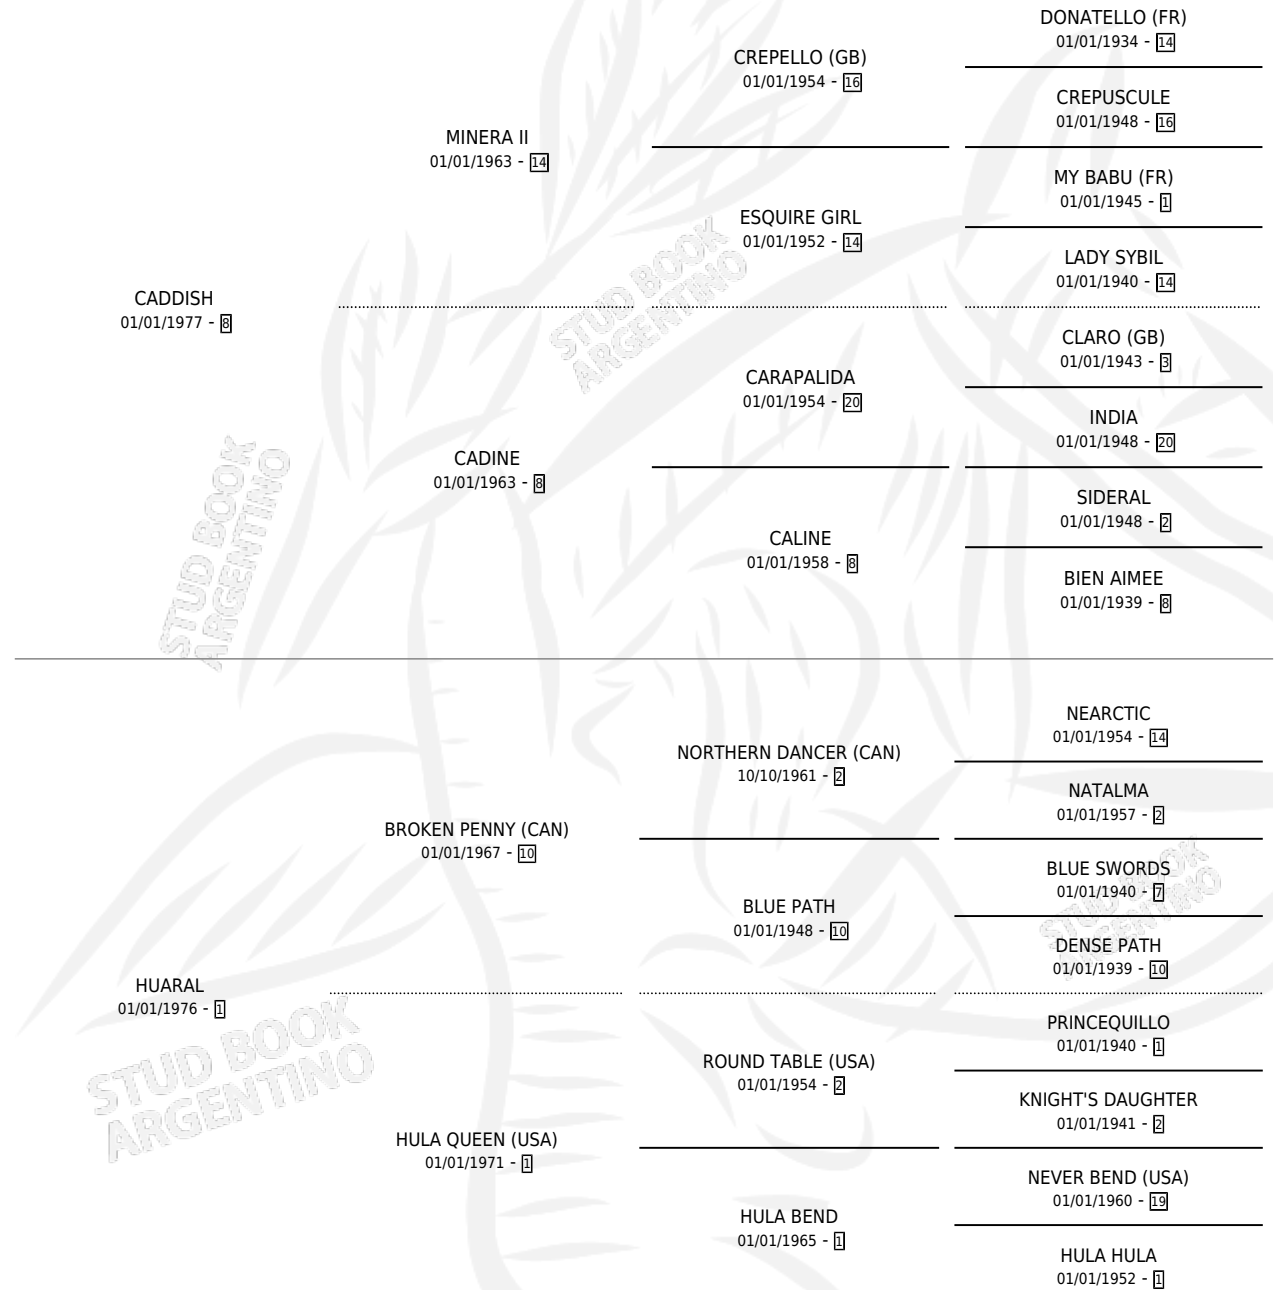

CALIPERS

por CADDISH y HUARAL por BROKEN PENNY (CAN)

Argentina · Macho · No Consigna · SP · 01/01/1983
Familia 1-x · Volumen 31

ESTADO

TIPIFICACIÓN SANGUÍNEA	X
TIPIFICACIÓN POR ADN	X
PASAPORTE	X
IDENTIFICACIÓN POR MICROCHIP	X
REPRODUCTOR	X

Lugar de nacimiento: Campo particular

Criador: Sin dato

PEDIGREE

CAMPAÑA

Solo carreras oficiales de Argentina

POR EDAD

EDAD	CC	1°	2°	3°	4°	5°	NP	CLC	CLG	CLCG1	CLGG1	IMPORTE	GANANCIA / CC
7 AÑOS	4	0	0	1	0	1	2	0	0	0	0	\$0	\$0
TOTALES	4	0	0	1	0	1	2	0	0	0	0	\$0	\$0
%		0.0%	0.0%	25.0%	0.0%	25.0%	50.0%	0.0%	0.0%	0.0%	0.0%		