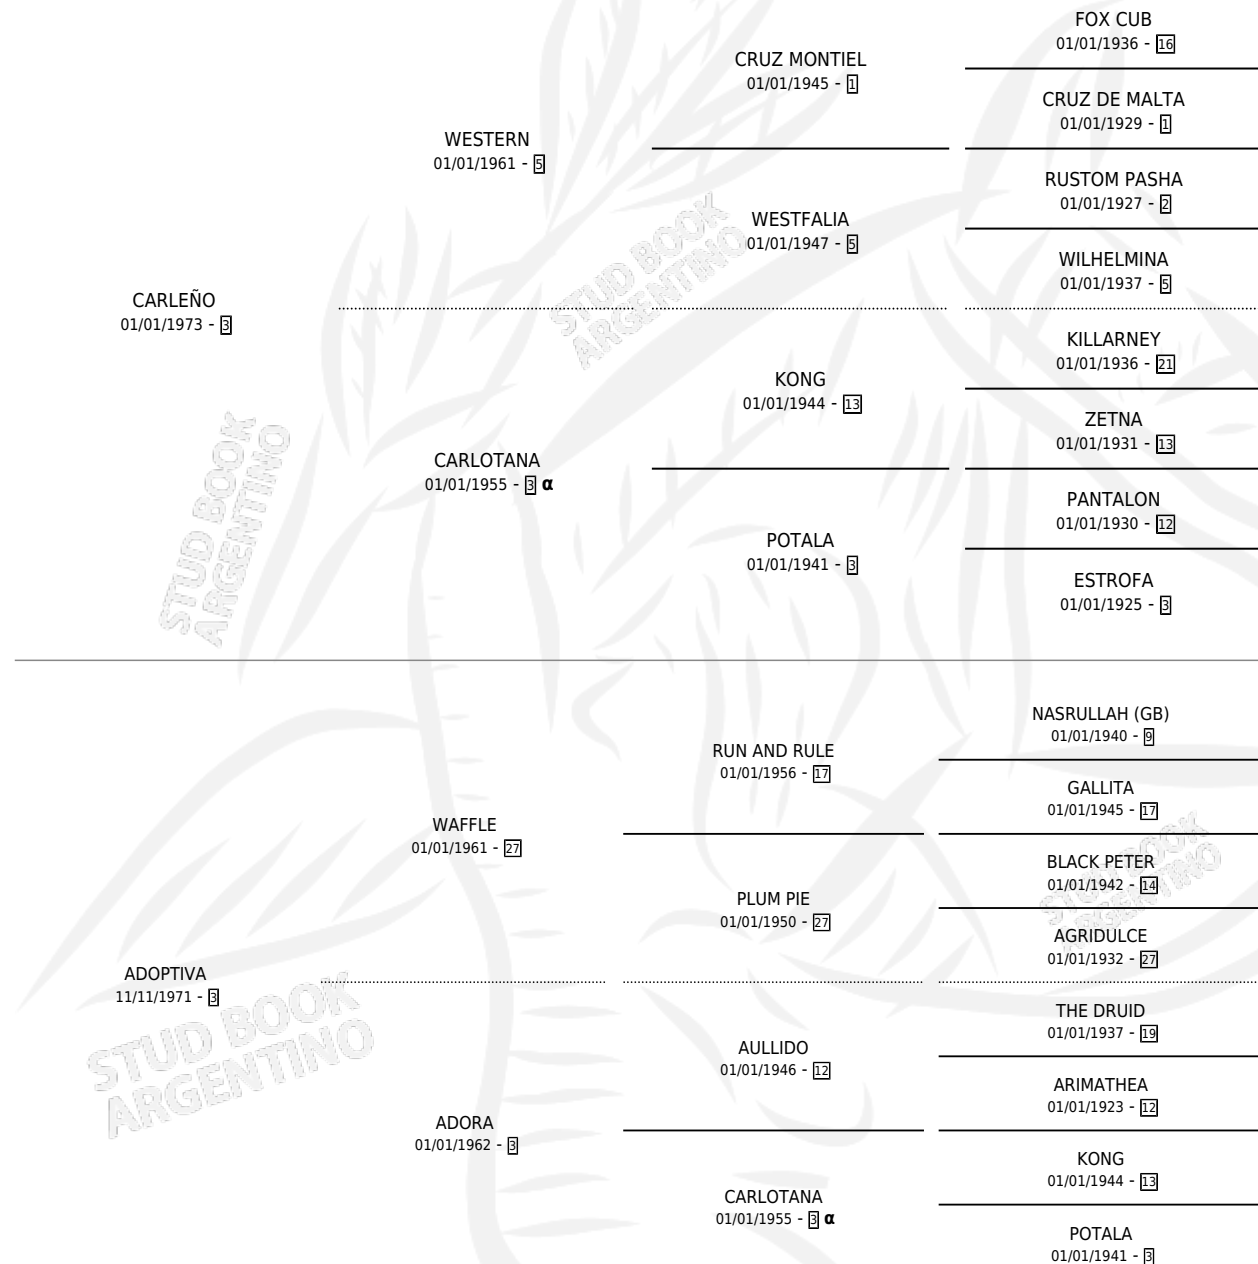

ADOPTRIZ

por **CARLEÑO** y **ADOPTIVA** por **WAFFLE**

PEDIGREE

Argentina · Hembra · Alazan · SP · 10/09/1983
Familia 3 · Volumen 31

ESTADO

TIPIFICACIÓN SANGUÍNEA	X
TIPIFICACIÓN POR ADN	X
PASAPORTE	X
IDENTIFICACIÓN POR MICROCHIP	X
REPRODUCTOR	✓

Lugar de nacimiento: Campo particular

Criador: Sin dato

~

HIJOS

	MACHOS	HEMBRAS
1 NACIERON	1	0
SIN ACTUACIONES		

INBREEDING : α

S

cimientos 1 / Efectividad 7.69%

PADRILLO	PRODUCTO	CRADOR	1ER SERVICIO	ÚLTIMO SERVICIO
SKY STUDENT	∅		02/12/1999	06/12/1999
ADOPTRIZ				
VOLUNTARY	∅		07/11/1998	11/11/1998
PTIZ DORADO	∅		07/10/1997	09/10/1997
VOLUNTARY	∅		30/09/1996	02/10/1996
DOGMA	∅		19/10/1995	21/10/1995
MOJON	∅		23/10/1994	27/10/1994
BURBUJERO	∅		06/11/1993	10/11/1993
BURBUJERO	∅		16/11/1992	20/11/1992
BURBUJERO	∅		30/11/1991	04/12/1991
REPUBLICANO	DON ADOLFO (M Z, 10/11/1991)	SIN DATO	20/11/1990	22/11/1990
REPUBLICANO	∅		05/12/1989	14/12/1989
REPUBLICANO	∅		05/11/1988	09/11/1988
REPUBLICANO	∅		03/11/1987	07/11/1987