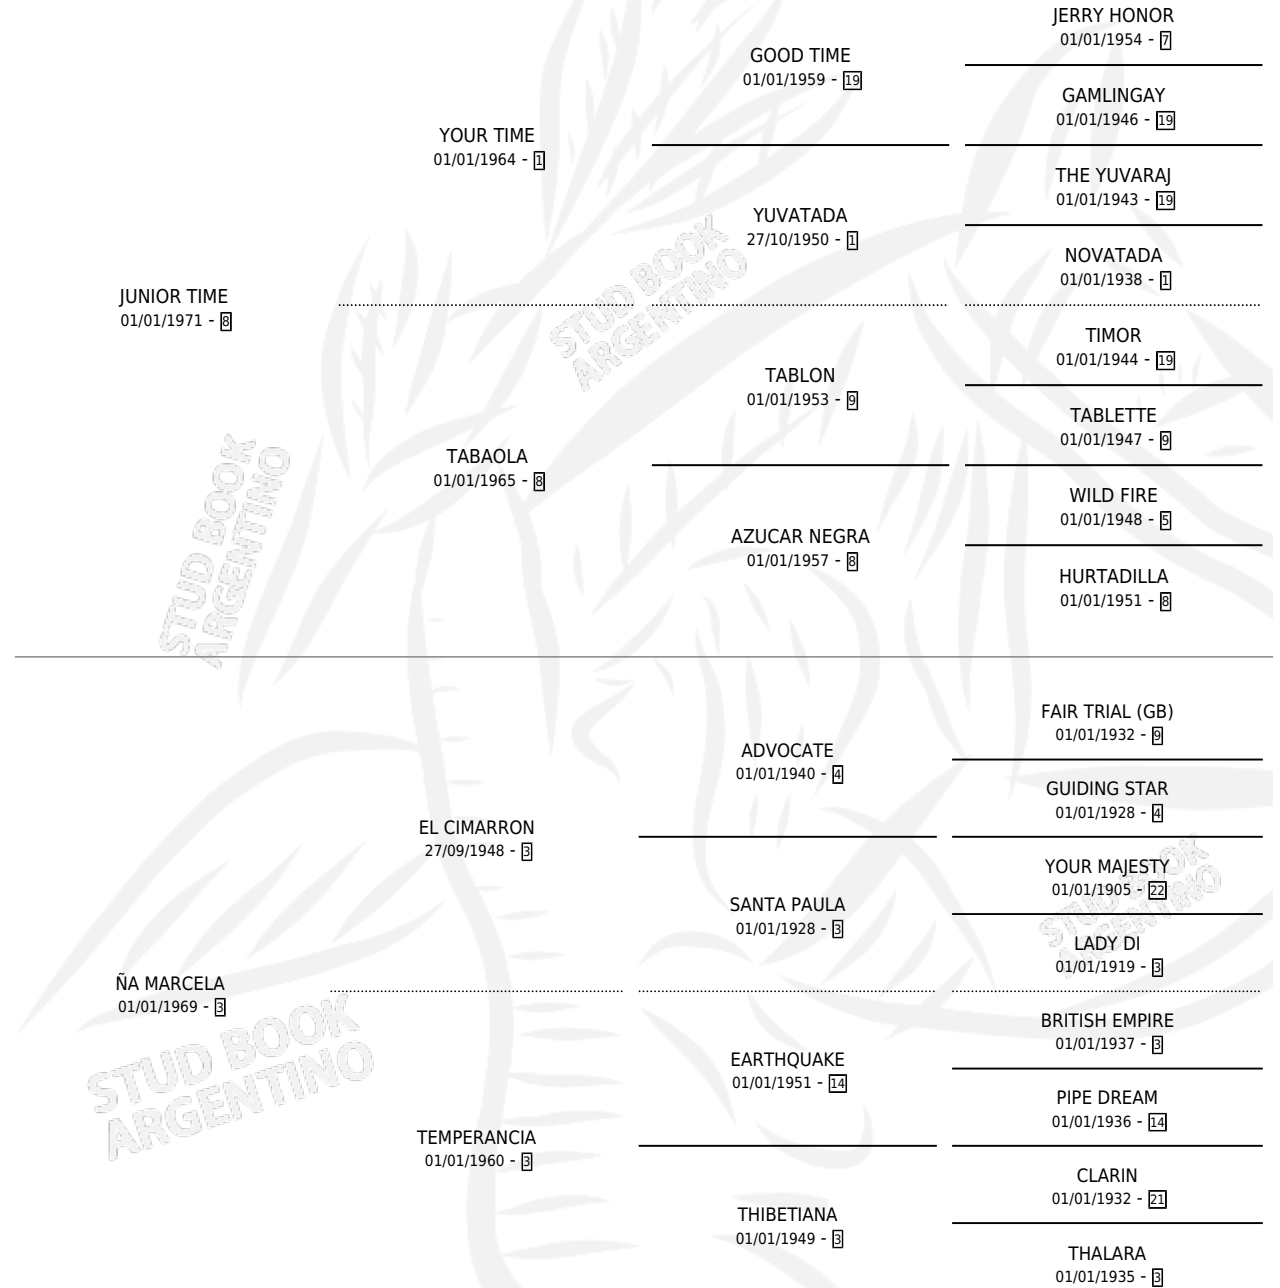

PAYAÑATO

por JUNIOR TIME y ÑA MARCELA por EL CIMARRON

Argentina · Macho · Tordillo · SP · 14/07/1983
Familia 3 · Volumen 31

ESTADO

TIPIFICACIÓN SANGUÍNEA	✓
TIPIFICACIÓN POR ADN	X
PASAPORTE	X
IDENTIFICACIÓN POR MICROCHIP	X
REPRODUCTOR	✓

Lugar de nacimiento: El Tordillo

Criador: Sin dato

~

HIJOS

	MACHOS	HEMBRAS
9 NACIERON	5	4
4 CORRIERON	2	2
1 GANARON	1	0
0 GANADORES CL	0 GANADORES GR	0 GANADORES G1

PEDIGREE