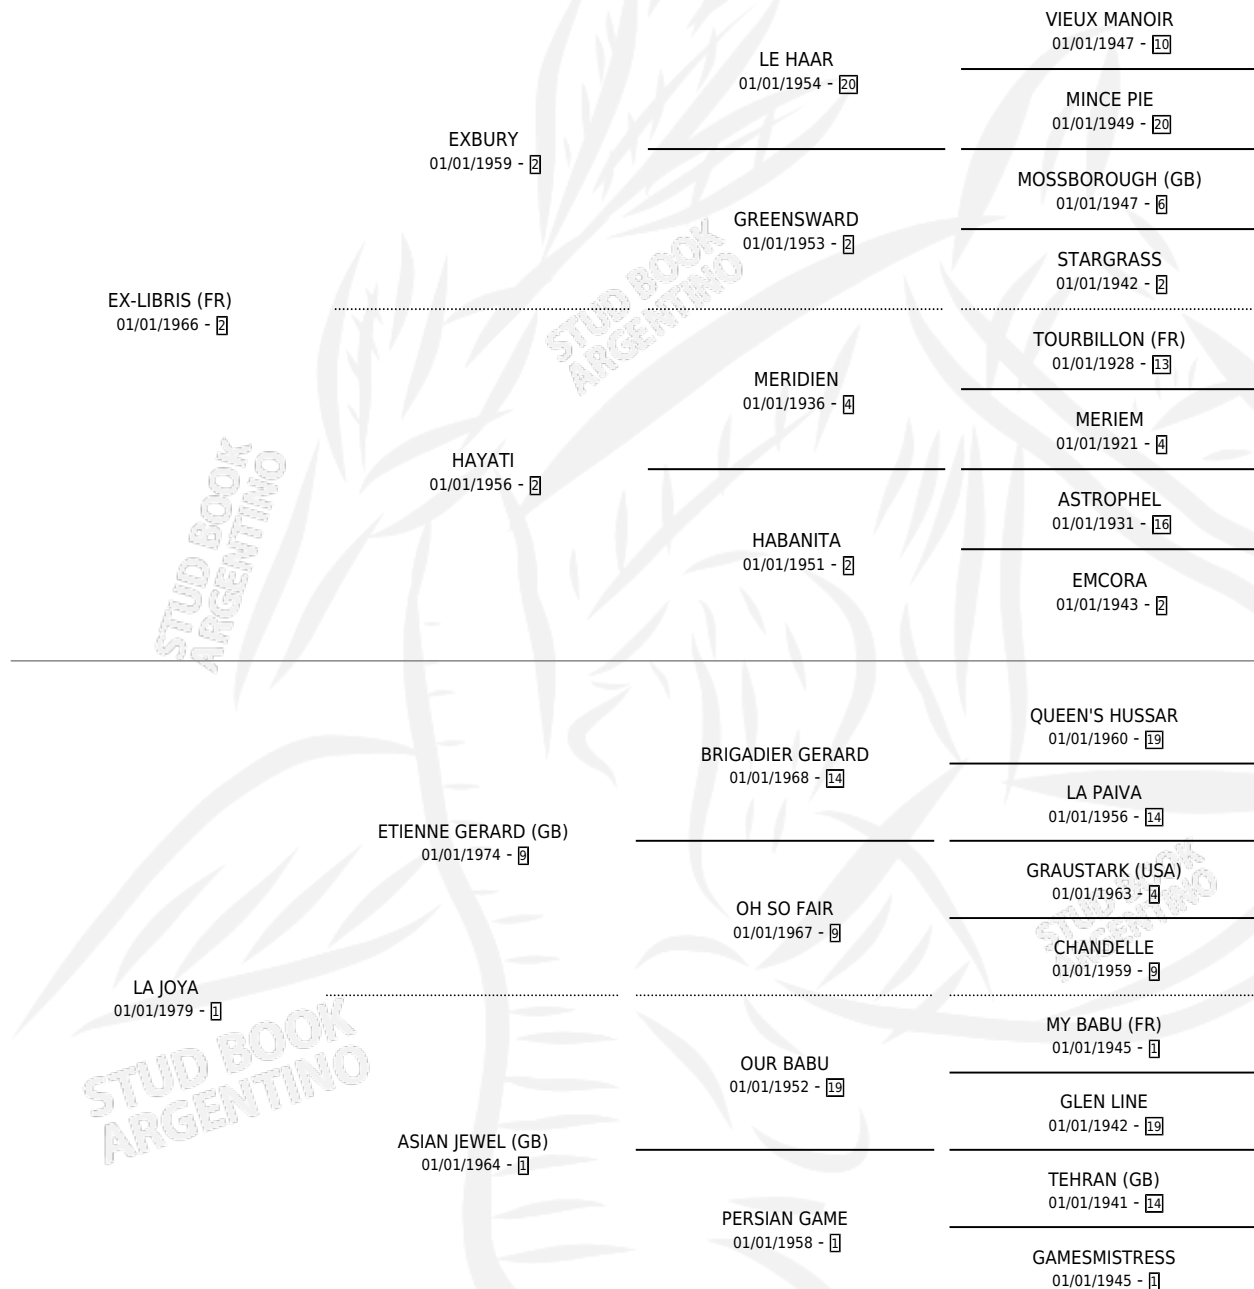

PEARL MAIDEN

por EX-LIBRIS (FR) y LA JOYA por ETIENNE GERARD (GB)

Argentina · Hembra · Alazan · SP · 01/01/1983
Familia 1-t · Volumen 31

ESTADO

TIPIFICACIÓN SANGUÍNEA	X
TIPIFICACIÓN POR ADN	X
PASAPORTE	X
IDENTIFICACIÓN POR MICROCHIP	X
REPRODUCTOR	X

Lugar de nacimiento: Campo particular

Criador: Sin dato

PEDIGREE

CAMPAÑA

Solo carreras oficiales de Argentina

POR EDAD

EDAD	CC	1°	2°	3°	4°	5°	NP	CLC	CLG	CLCG1	CLGG1	IMPORTE	GANANCIA / CC
5 AÑOS	1	0	0	0	1	0	0	0	0	0	0	\$256	\$256
6 AÑOS	5	0	0	0	1	2	2	0	0	0	0	\$0	\$0
TOTALES	6	0	0	0	2	2	2	0	0	0	0	\$256	\$43
%		0.0%	0.0%	0.0%	33.3%	33.3%	33.3%	0.0%	0.0%	0.0%	0.0%		