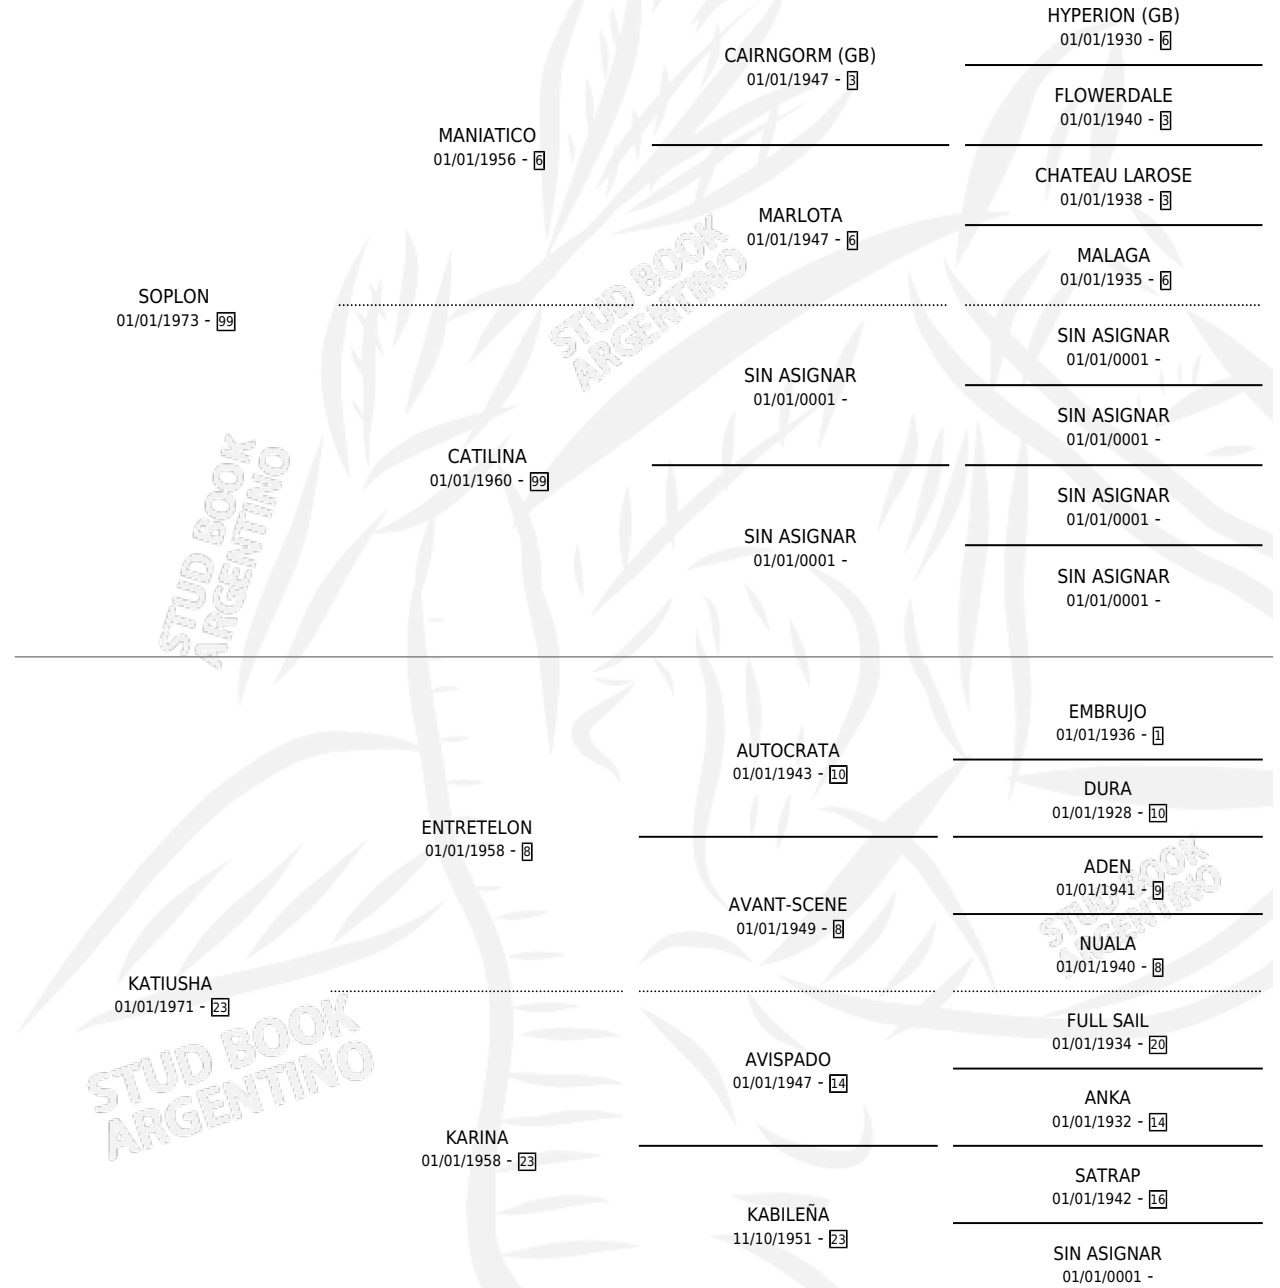

SOKATISA

por **SOPLON** y **KATIUSHA** por **ENTRETELON**

Argentina · Hembra · Zaino Doradillo · SP · 16/10/1983
Familia 23-a · Volumen 31

ESTADO

TIPIFICACIÓN SANGUÍNEA	✓
TIPIFICACIÓN POR ADN	X
PASAPORTE	X
IDENTIFICACIÓN POR MICROCHIP	X
REPRODUCTOR	✓

Lugar de nacimiento: Campo particular

Criador: Sin dato

~

HIJOS

	MACHOS	HEMBRAS
3 NACIERON	0	3
SIN ACTUACIONES		

PEDIGREE

S

mientos 3 / Efectividad 37.50%