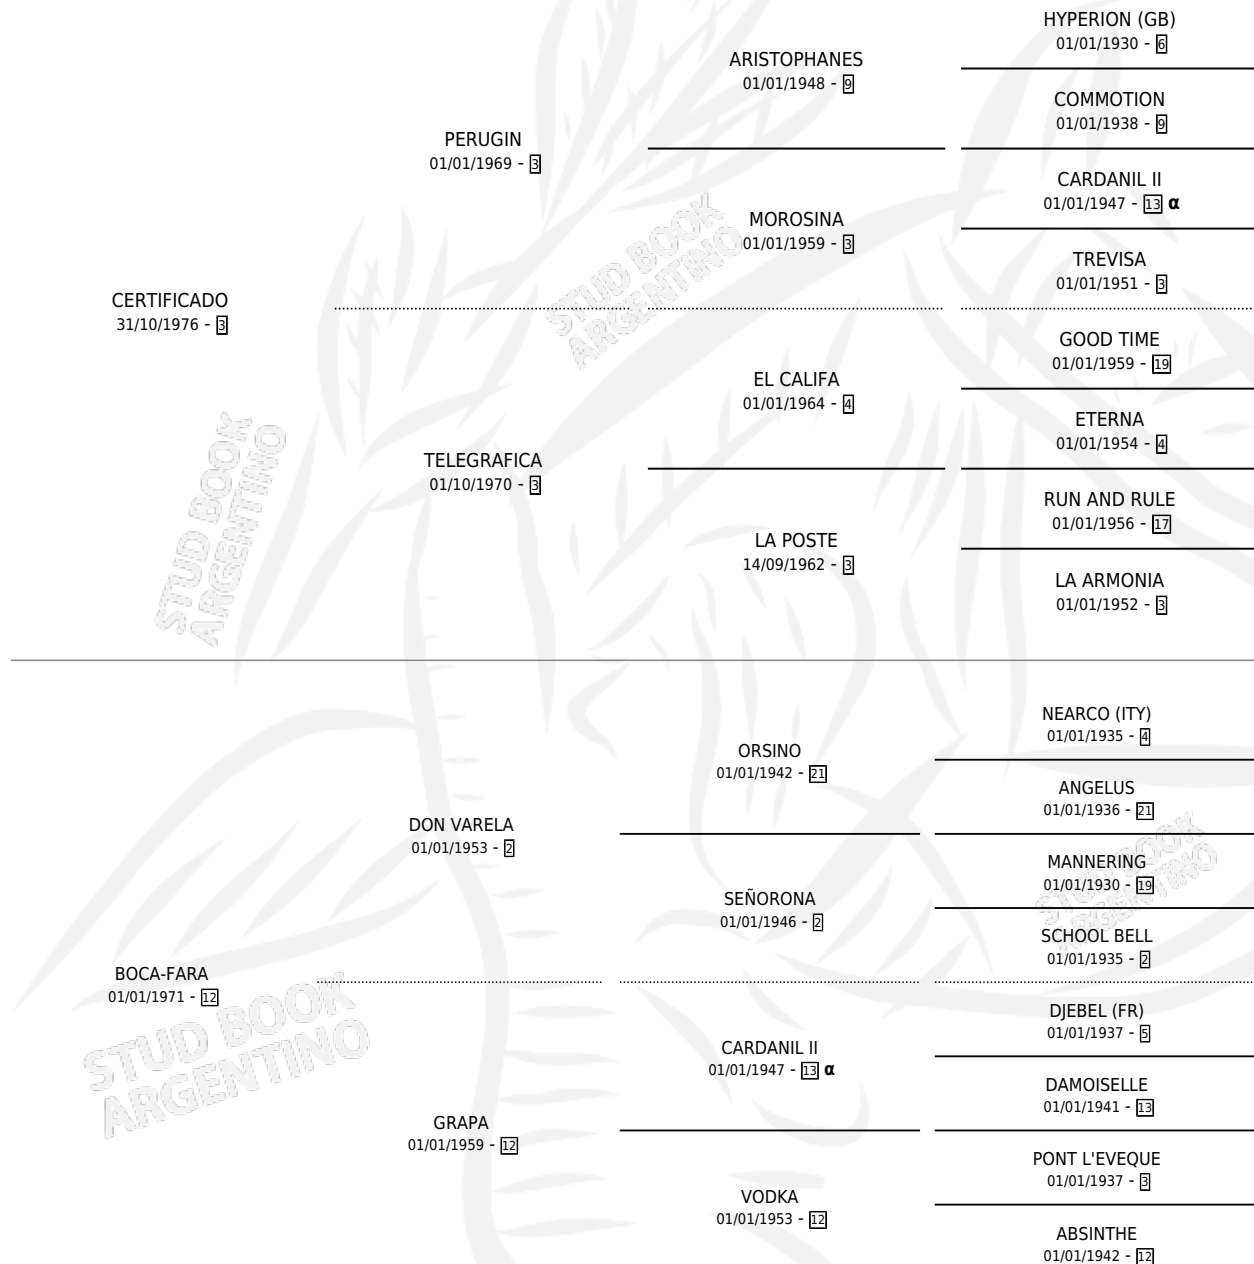

BOTARGO

por **CERTIFICADO** y **BOCA-FARA** por **DON VARELA**

Argentina · Macho · Zaino · SP · 12/10/1983
Familia 12-d · Volumen 31

ESTADO

TIPIFICACIÓN SANGUÍNEA	X
TIPIFICACIÓN POR ADN	X
PASAPORTE	X
IDENTIFICACIÓN POR MICROCHIP	X
REPRODUCTOR	X

Lugar de nacimiento: Santa Rosa
Criador: Sin dato

PEDIGREE

INBREEDING : α