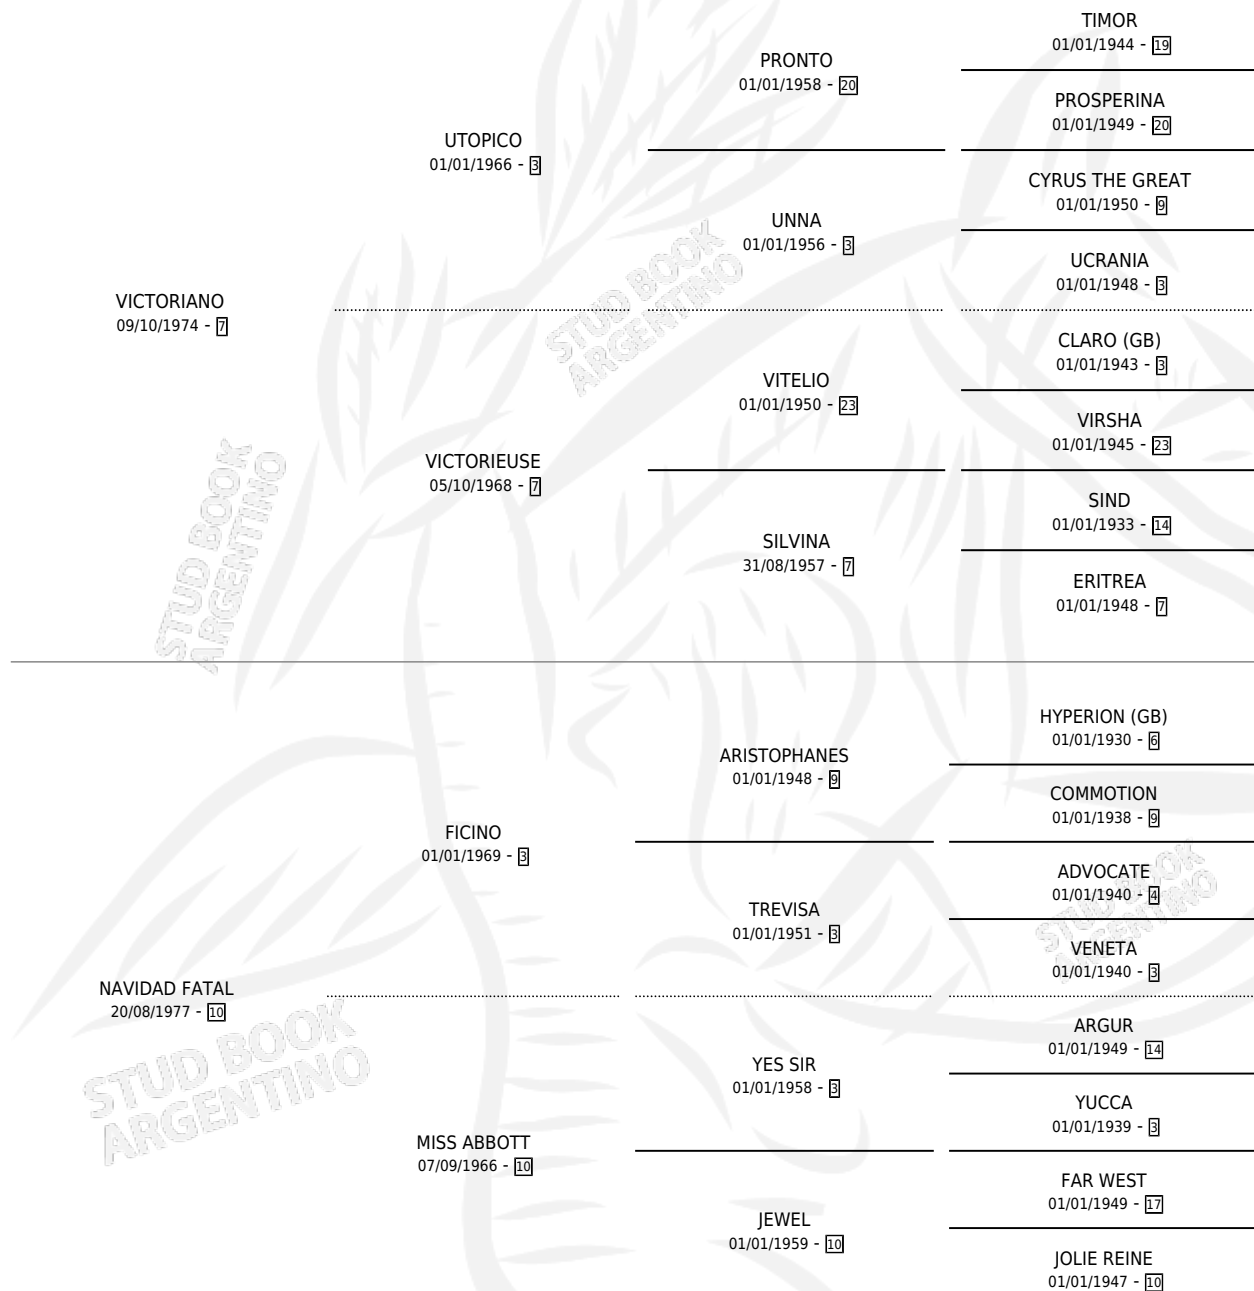

PRIMAVERA RAUCH

por VICTORIANO y NAVIDAD FATAL por FICINO

Argentina · Hembra · Zaino · SP · 21/09/1983
Familia 10-e · Volumen 31

ESTADO

| | |
|------------------------------|---|
| TIPIFICACIÓN SANGUÍNEA | X |
| TIPIFICACIÓN POR ADN | X |
| PASAPORTE | X |
| IDENTIFICACIÓN POR MICROCHIP | X |
| REPRODUCTOR | X |

Lugar de nacimiento: Campo particular

Criador: Sin dato

PEDIGREE

PRIMAVERA RAUCH

Datos oficiales del Stud Book Argentino

Documento generado el 11/05/2026

studbook.org.ar