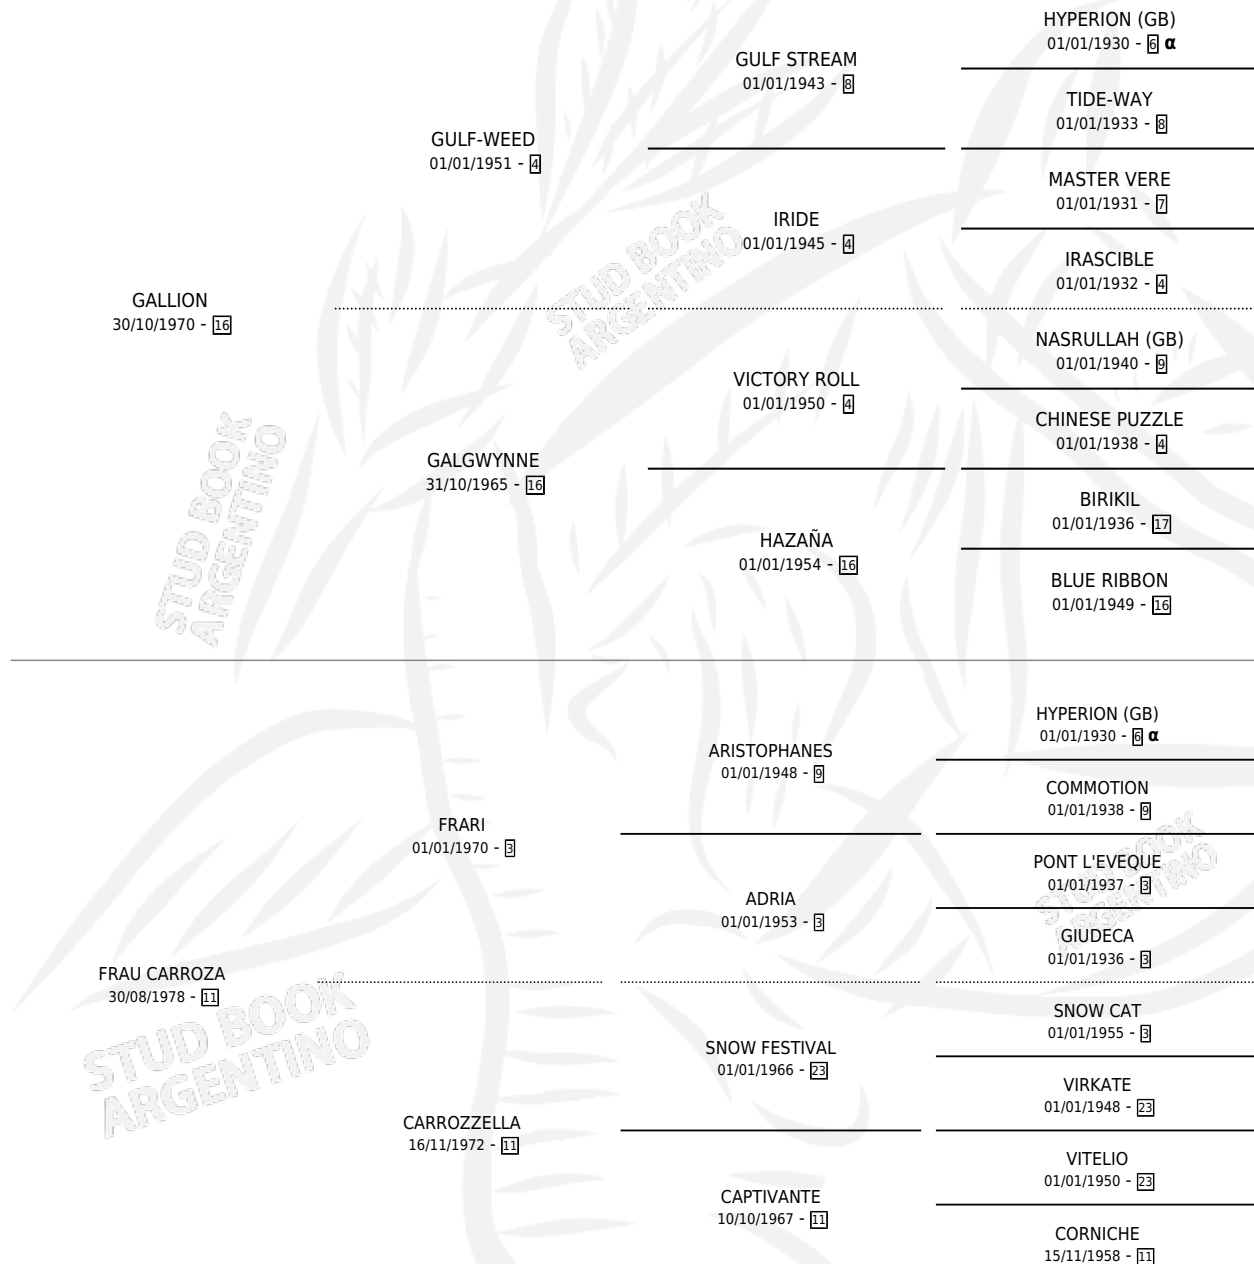

Lugar de nacimiento: Campo particular

Criador: Sin dato

~

HIJOS

	MACHOS	HEMBRAS
4 NACIERON	2	2
4 CORRIERON	2	2
3 GANARON	2	1
0 GANADORES CL	0 GANADORES GR	0 GANADORES G1

PEDIGREE

INBREEDING : α

CAMPAÑA

Solo carreras oficiales de Argentina

POR EDAD

EDAD	CC	1°	2°	3°	4°	5°	NP	CLC	CLG	CLCG1	CLGG1	IMPORTE	GANANCIA / CC
4 AÑOS	1	0	0	0	0	0	1	0	0	0	0	\$0	\$0
5 AÑOS	11	1	0	1	0	0	9	0	0	0	0	\$0	\$0
TOTALES	12	1	0	1	0	0	10	0	0	0	0	\$0	\$0
%		8.3%	0.0%	8.3%	0.0%	0.0%	83.3%	0.0%	0.0%	0.0%	0.0%		