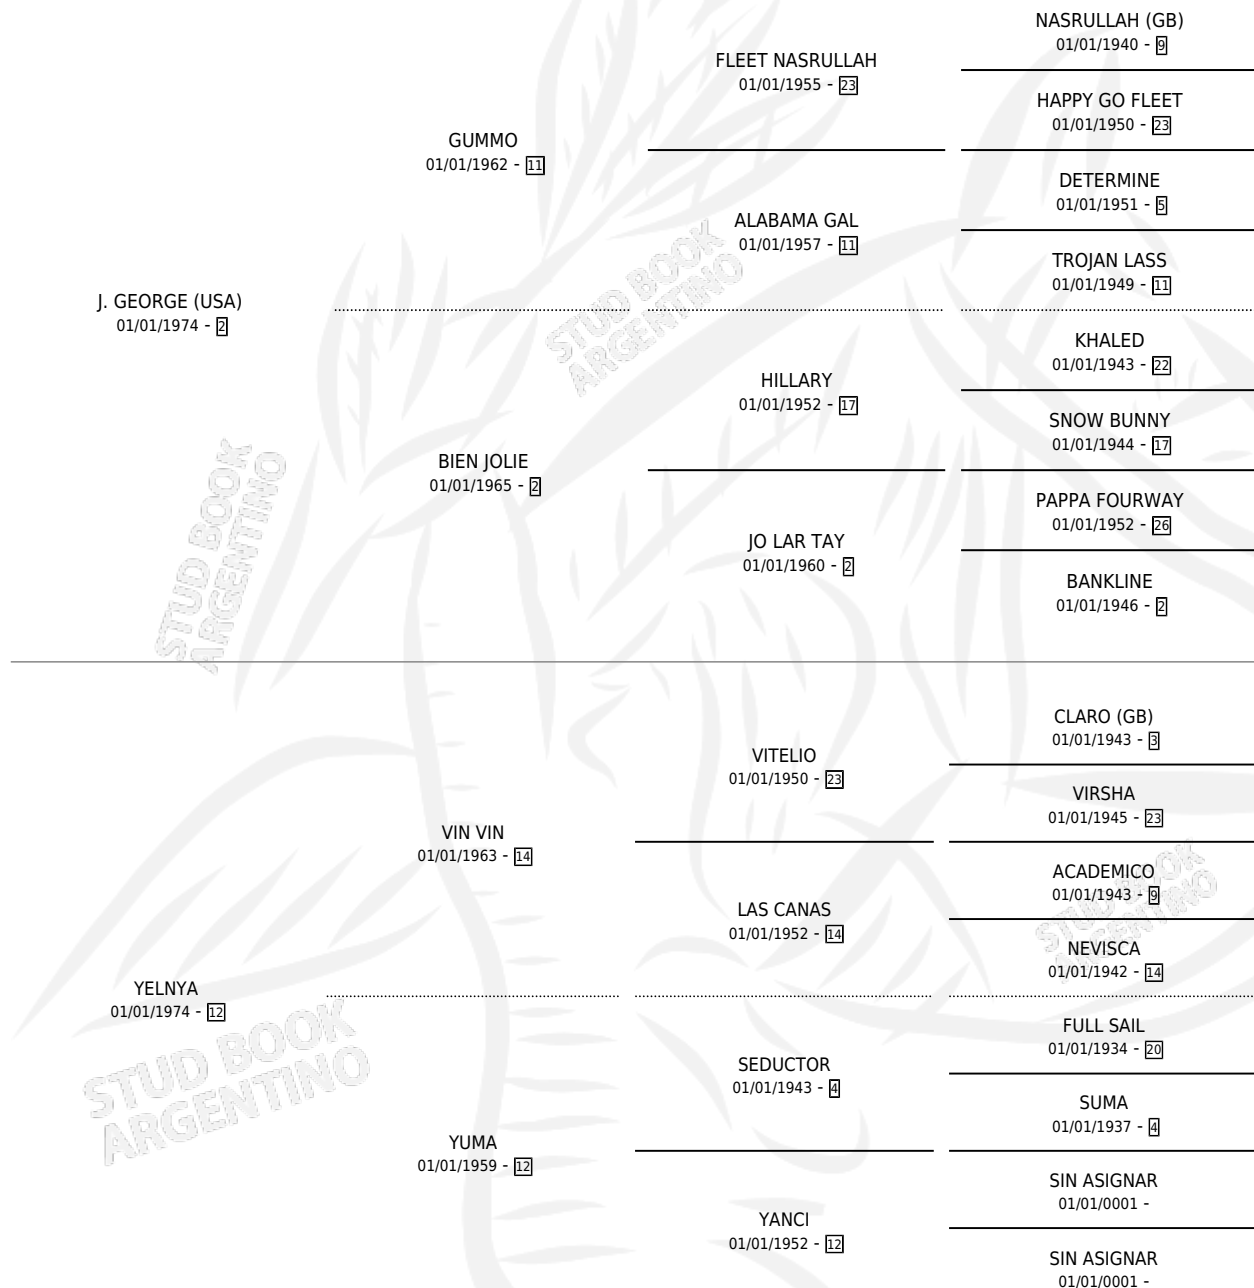

JOTA MADRILEÑA

por J. GEORGE (USA) y YELNYA por VIN VIN

Argentina · Hembra · Zaino Negro · SP · 01/01/1983
Familia 12-g · Volumen 31

ESTADO

TIPIFICACIÓN SANGUÍNEA	✓
TIPIFICACIÓN POR ADN	X
PASAPORTE	X
IDENTIFICACIÓN POR MICROCHIP	X
REPRODUCTOR	✓

Lugar de nacimiento: Campo particular

Criador: Los Nogales

~

HIJOS

	MACHOS	HEMBRAS
3 NACIERON	2	1
1 CORRIERON	1	0
1 GANARON	1	0
0 GANADORES CL	0 GANADORES GR	0 GANADORES G1

PEDIGREE