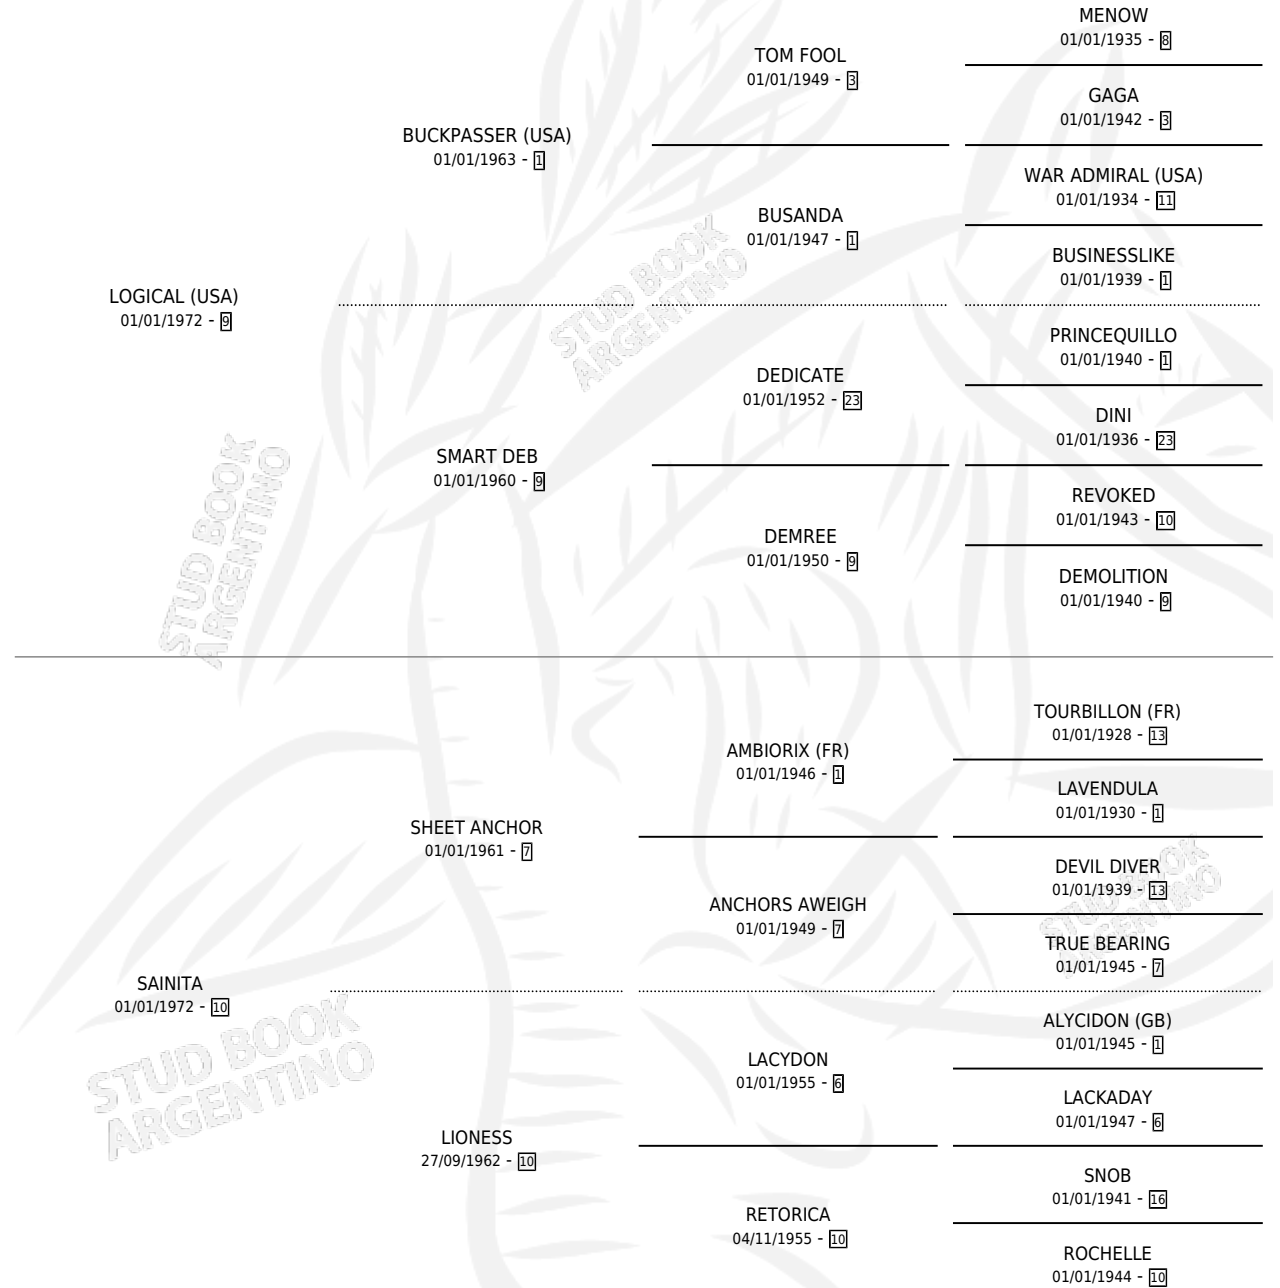

LOTAIR

por LOGICAL (USA) y SAINITA por SHEET ANCHOR

Argentina · Macho · Zaino · SP · 29/09/1983
Familia 10-d · Volumen 31

ESTADO

TIPIFICACIÓN SANGUÍNEA	X
TIPIFICACIÓN POR ADN	X
PASAPORTE	X
IDENTIFICACIÓN POR MICROCHIP	X
REPRODUCTOR	X

Lugar de nacimiento: Campo particular

Criador: Sin dato

PEDIGREE