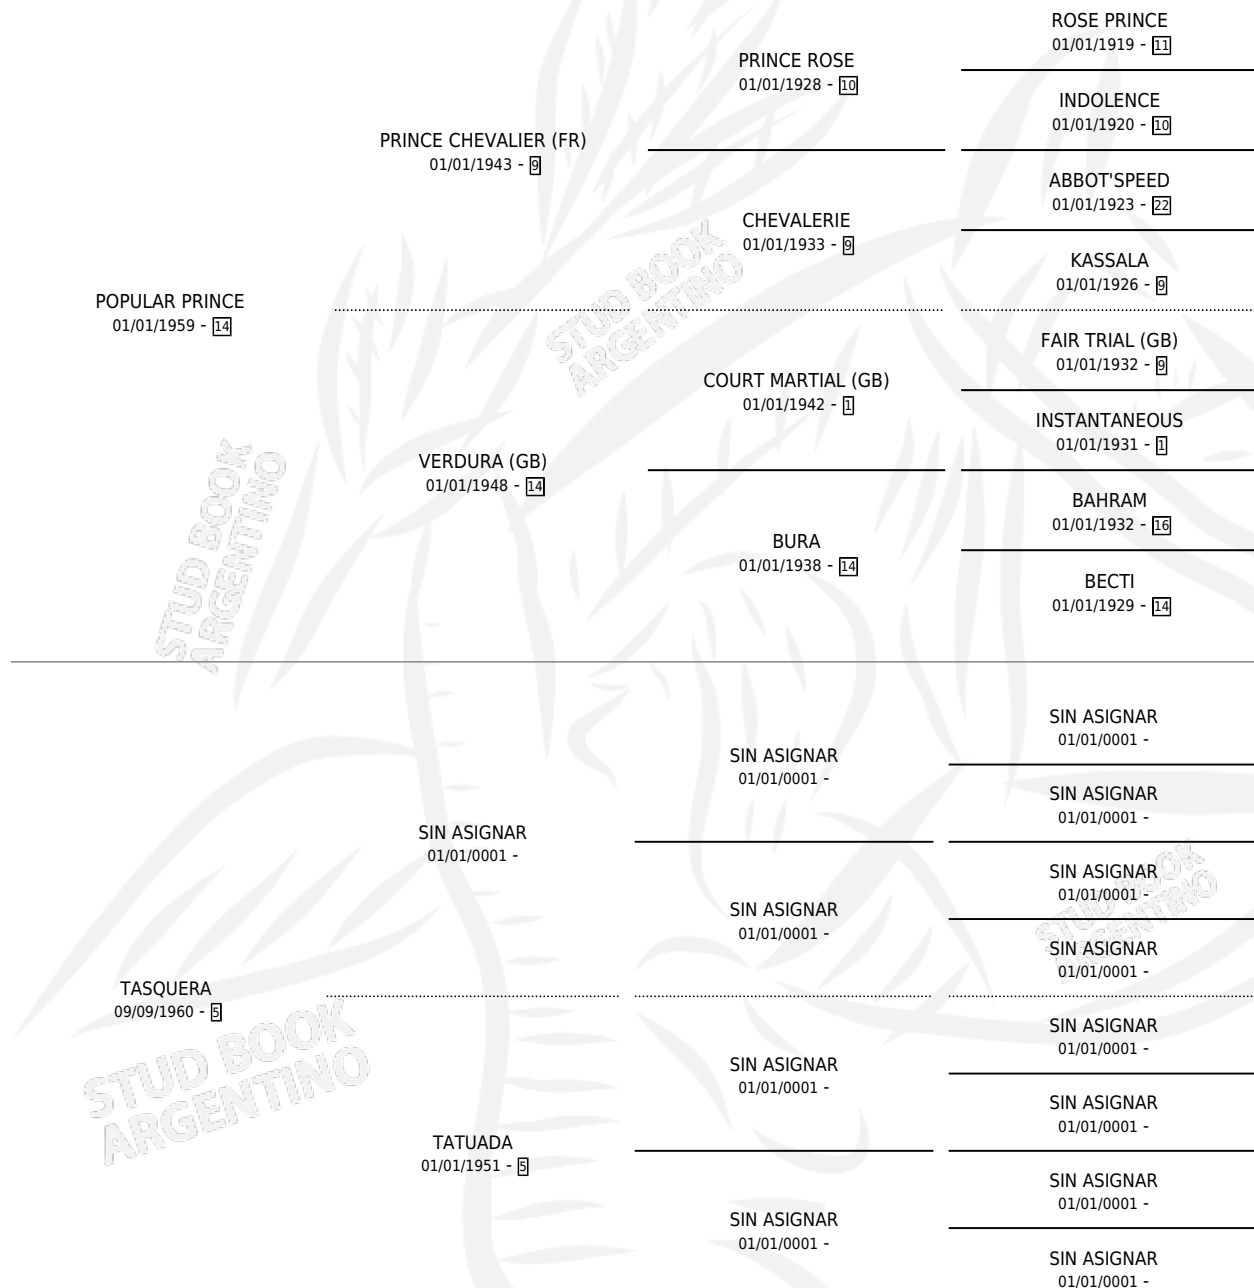

TECNICA

por **POPULAR PRINCE** y **TASQUERA** por **SIN ASIGNAR**

Argentina · Hembra · Alazan Tostado · SP · 31/10/1967
Familia 5-c · Volumen 26

ESTADO

TIPIFICACIÓN SANGUÍNEA	X
TIPIFICACIÓN POR ADN	X
PASAPORTE	X
IDENTIFICACIÓN POR MICROCHIP	X
REPRODUCTOR	X

Lugar de nacimiento: Campo particular

Criador: Sin dato

~

HIJOS

	MACHOS	HEMBRAS
2 NACIERON	1	1
SIN ACTUACIONES		

PEDIGREE

TECNICA

Datos oficiales del Stud Book Argentino