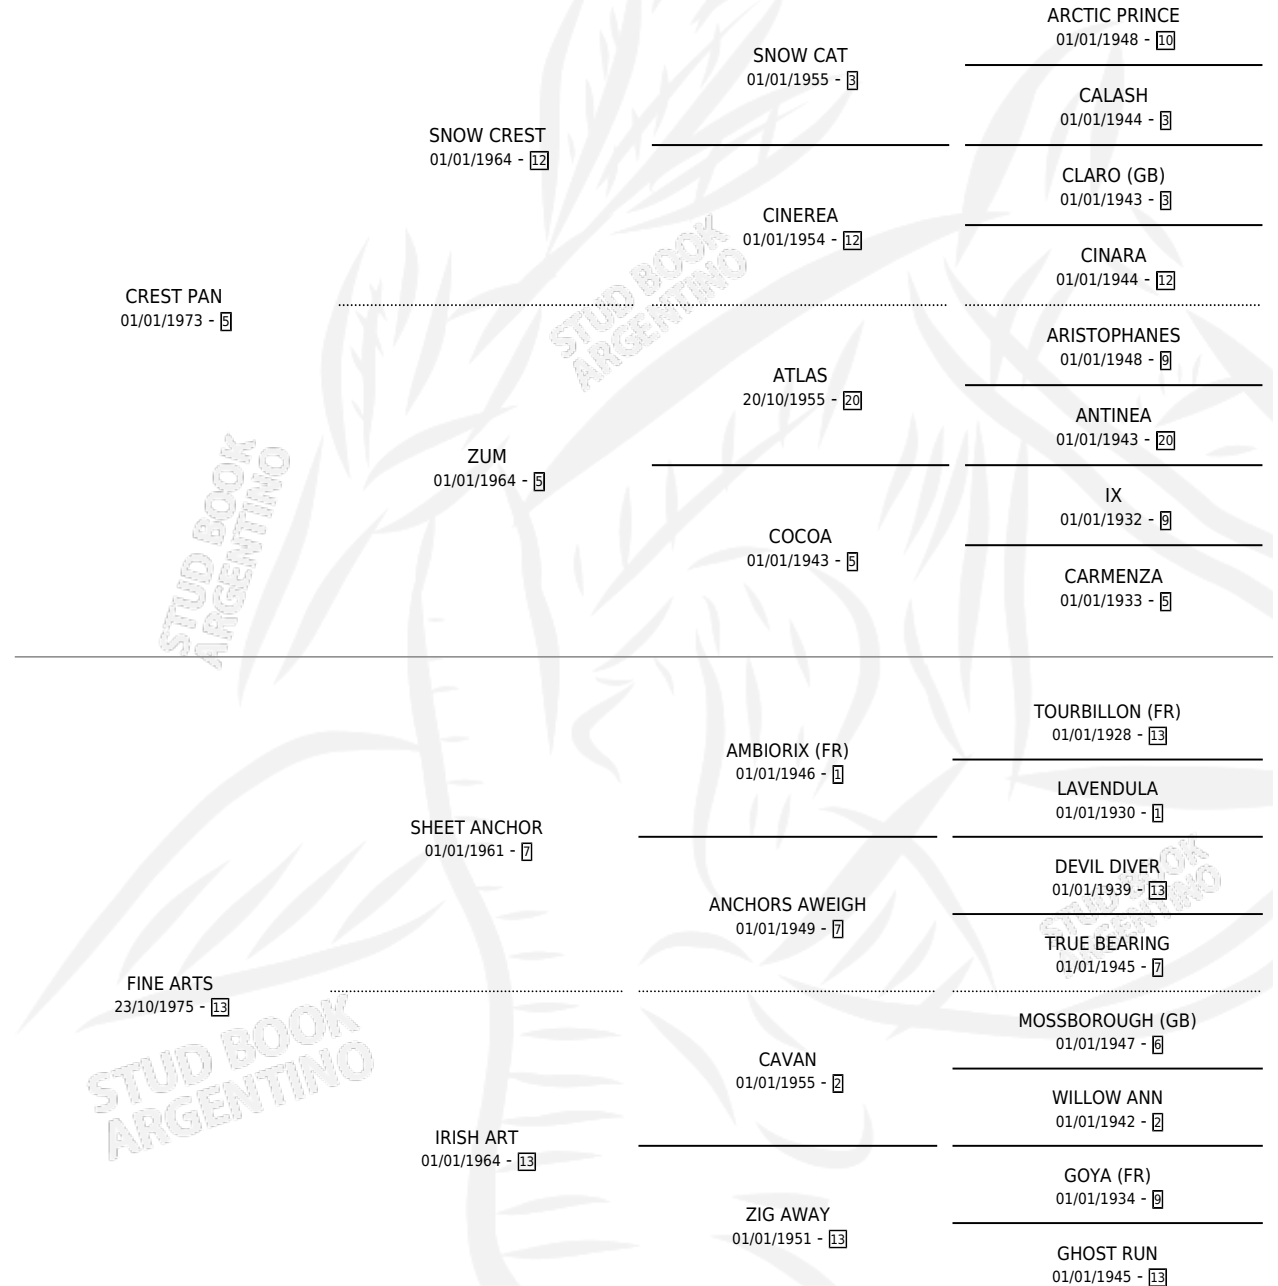

Lugar de nacimiento: Campo particular

Criador: Sin dato

~

HIJOS

	MACHOS	HEMBRAS
6 NACIERON	4	2
3 CORRIERON	2	1
1 GANARON	0	1
0 GANADORES CL	0 GANADORES GR	0 GANADORES G1

PEDIGREE

CAMPAÑA

Solo carreras oficiales de Argentina