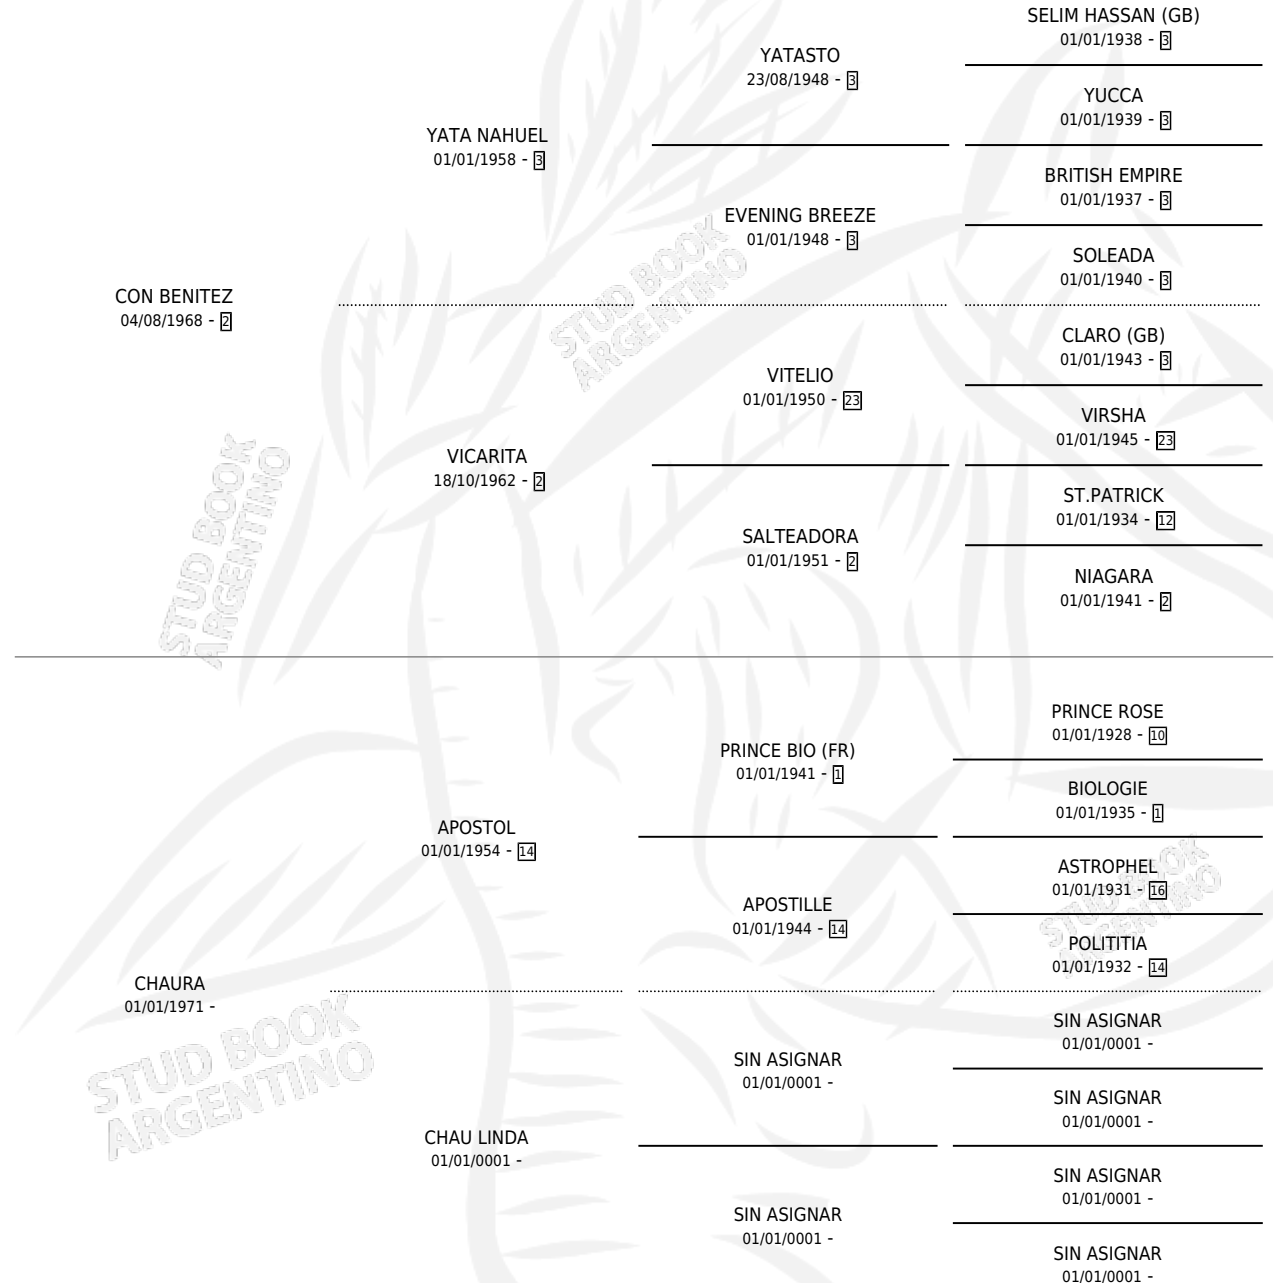

CON CHAURA

por CON BENITEZ y CHAURA por APOSTOL

Argentina · Hembra · Tordillo · SP · 06/10/1982
Familia 99 · Volumen 31

ESTADO

TIPIFICACIÓN SANGUÍNEA	✓
TIPIFICACIÓN POR ADN	X
PASAPORTE	X
IDENTIFICACIÓN POR MICROCHIP	X
REPRODUCTOR	✓

Lugar de nacimiento: Campo particular

Criador: Sin dato

~

HIJOS

	MACHOS	HEMBRAS
4 NACIERON	2	2
SIN ACTUACIONES		

PEDIGREE

S

mientos 4 / Efectividad 44.44%

PADRILLO	PRODUCTO	CRIADOR	1ER SERVICIO	ÚLTIMO SERVICIO
MORLACO	Ø		06/12/1995	08/12/1995
MORLACO	Ø		27/12/1994	29/12/1994
MORLACO	Ø		04/11/1993	01/12/1993
MORLACO	Ø		19/08/1992	21/10/1992
MORLACO	CHAUBE (M Z, 24/10/1993)	SIN DATO	21/09/1991	09/11/1991
DON EUSONIO	Ø		03/10/1990	08/10/1990
ICONO	CON MAGIA (H T, 09/09/1991)	SARQUIZ JOSE ALBERTO	13/12/1989	16/12/1989
DON EUSONIO	Ø		31/10/1988	22/11/1988
ICONO	CON EVA (H T, 17/10/1989)	SARQUIZ JOSE ALBERTO	24/09/1987	31/10/1987
IN RHYTHM (USA)	CHAU RITMO (M Z, 22/10/1988)	SIN DATO		