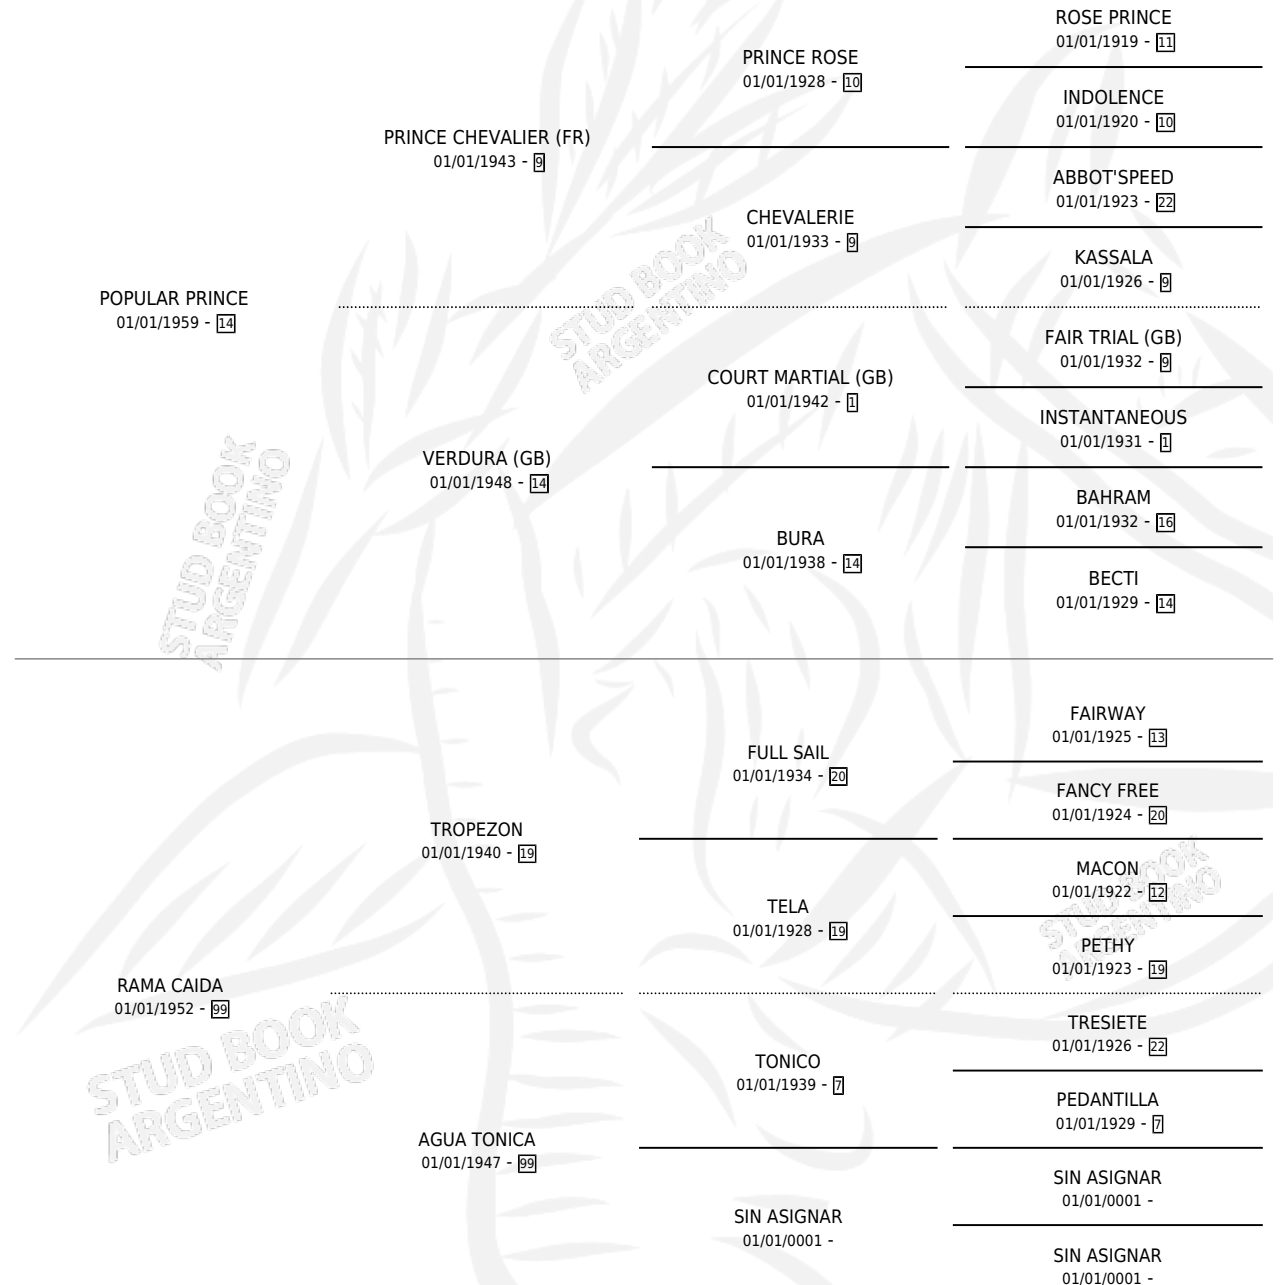

QUELINDA

por **POPULAR PRINCE** y **RAMA CAIDA** por **TROPEZON**

Argentina · Hembra · Zaino · SP · 01/01/1967
Familia 99 · Volumen 26

ESTADO

TIPIFICACIÓN SANGUÍNEA	X
TIPIFICACIÓN POR ADN	X
PASAPORTE	X
IDENTIFICACIÓN POR MICROCHIP	X
REPRODUCTOR	✓

Lugar de nacimiento: Campo particular

Criador: Sin dato

~

HIJOS

	MACHOS	HEMBRAS
1 NACIERON	0	1
1 CORRIERON	0	1
1 GANARON	0	1
0 GANADORES CL	0 GANADORES GR	0 GANADORES G1

PEDIGREE

S

mientos 0 / Efectividad 0.00%