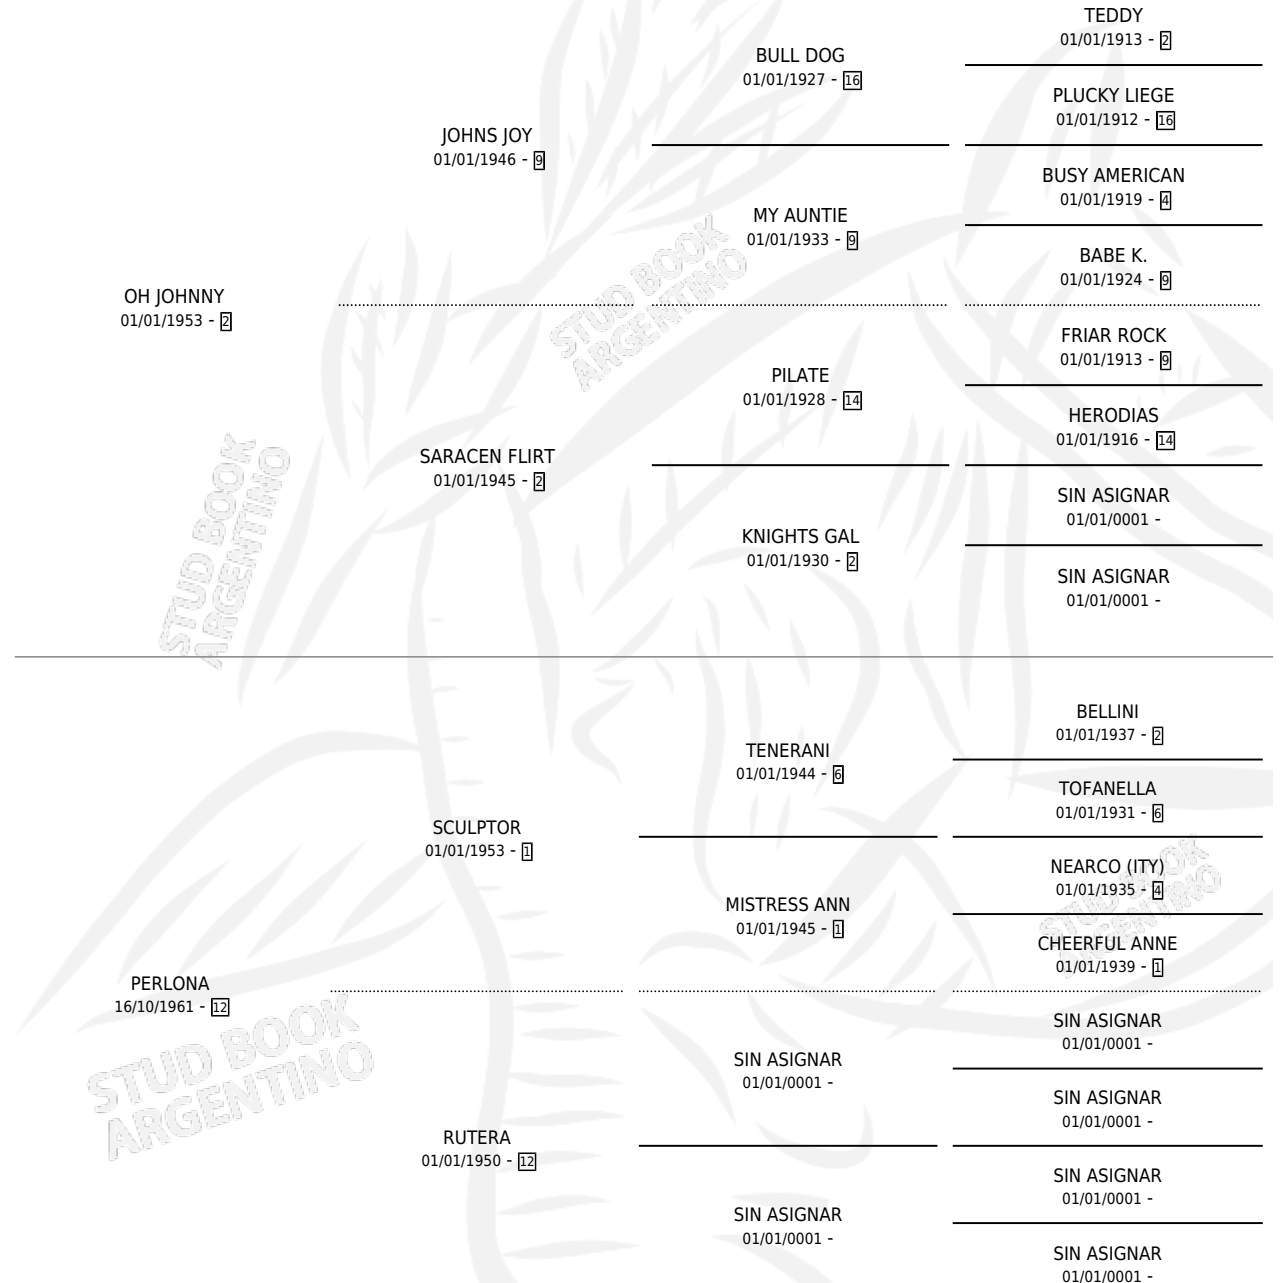

OH PERLA

por OH JOHNNY y PERLONA por SCULPTOR

Argentina · Hembra · Zaino · SP · 26/10/1967
Familia 12-a · Volumen 26

ESTADO

TIPIFICACIÓN SANGUÍNEA	X
TIPIFICACIÓN POR ADN	X
PASAPORTE	X
IDENTIFICACIÓN POR MICROCHIP	X
REPRODUCTOR	X

Lugar de nacimiento: Campo particular

Criador: Sin dato

PEDIGREE

OH PERLA

Datos oficiales del Stud Book Argentino

Documento generado el 14/05/2026

studbook.org.ar