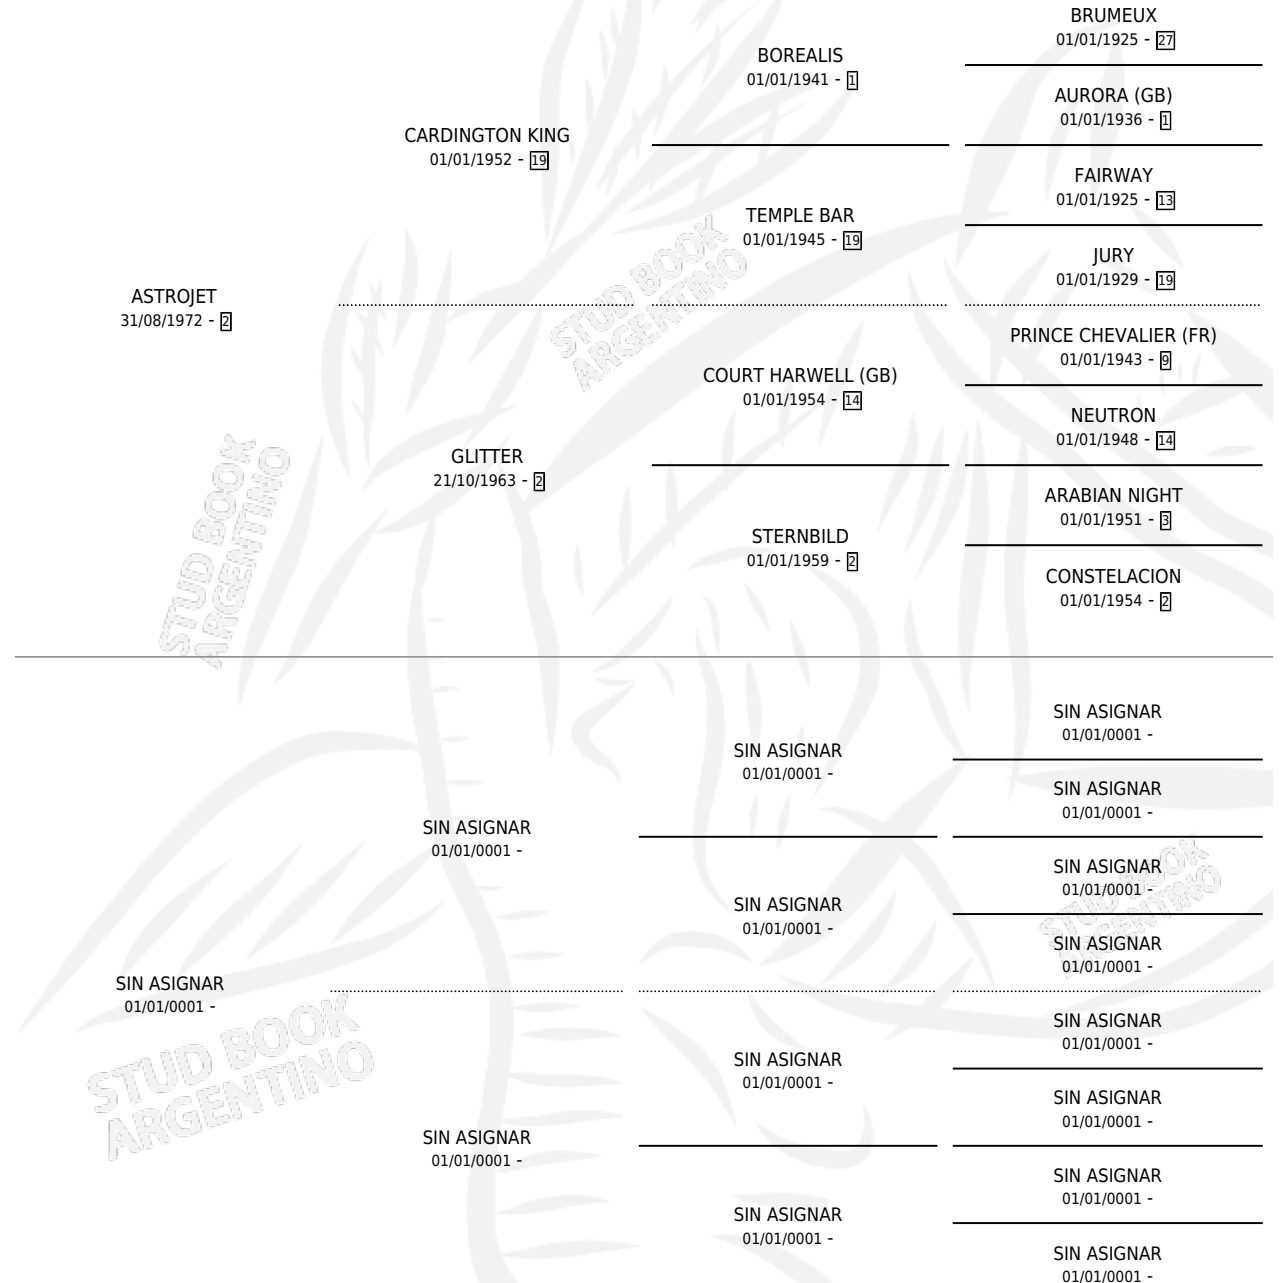

ROBY JET

por ASTROJET y SIN ASIGNAR por SIN ASIGNAR

Argentina · Macho · No Consigna · SP · 01/01/1983
Familia · Volumen 31

ESTADO

TIPIFICACIÓN SANGUÍNEA	X
TIPIFICACIÓN POR ADN	X
PASAPORTE	X
IDENTIFICACIÓN POR MICROCHIP	X
REPRODUCTOR	X

Lugar de nacimiento: Campo particular

Criador: El Terito

PEDIGREE

CAMPAÑA

Solo carreras oficiales de Argentina

POR EDAD

EDAD	CC	1°	2°	3°	4°	5°	NP	CLC	CLG	CLCG1	CLGG1	IMPORTE	GANANCIA / CC
6 AÑOS	4	0	0	0	0	1	3	0	0	0	0	\$0	\$0
TOTALES	4	0	0	0	0	1	3	0	0	0	0	\$0	\$0
%		0.0%	0.0%	0.0%	0.0%	25.0%	75.0%	0.0%	0.0%	0.0%	0.0%		