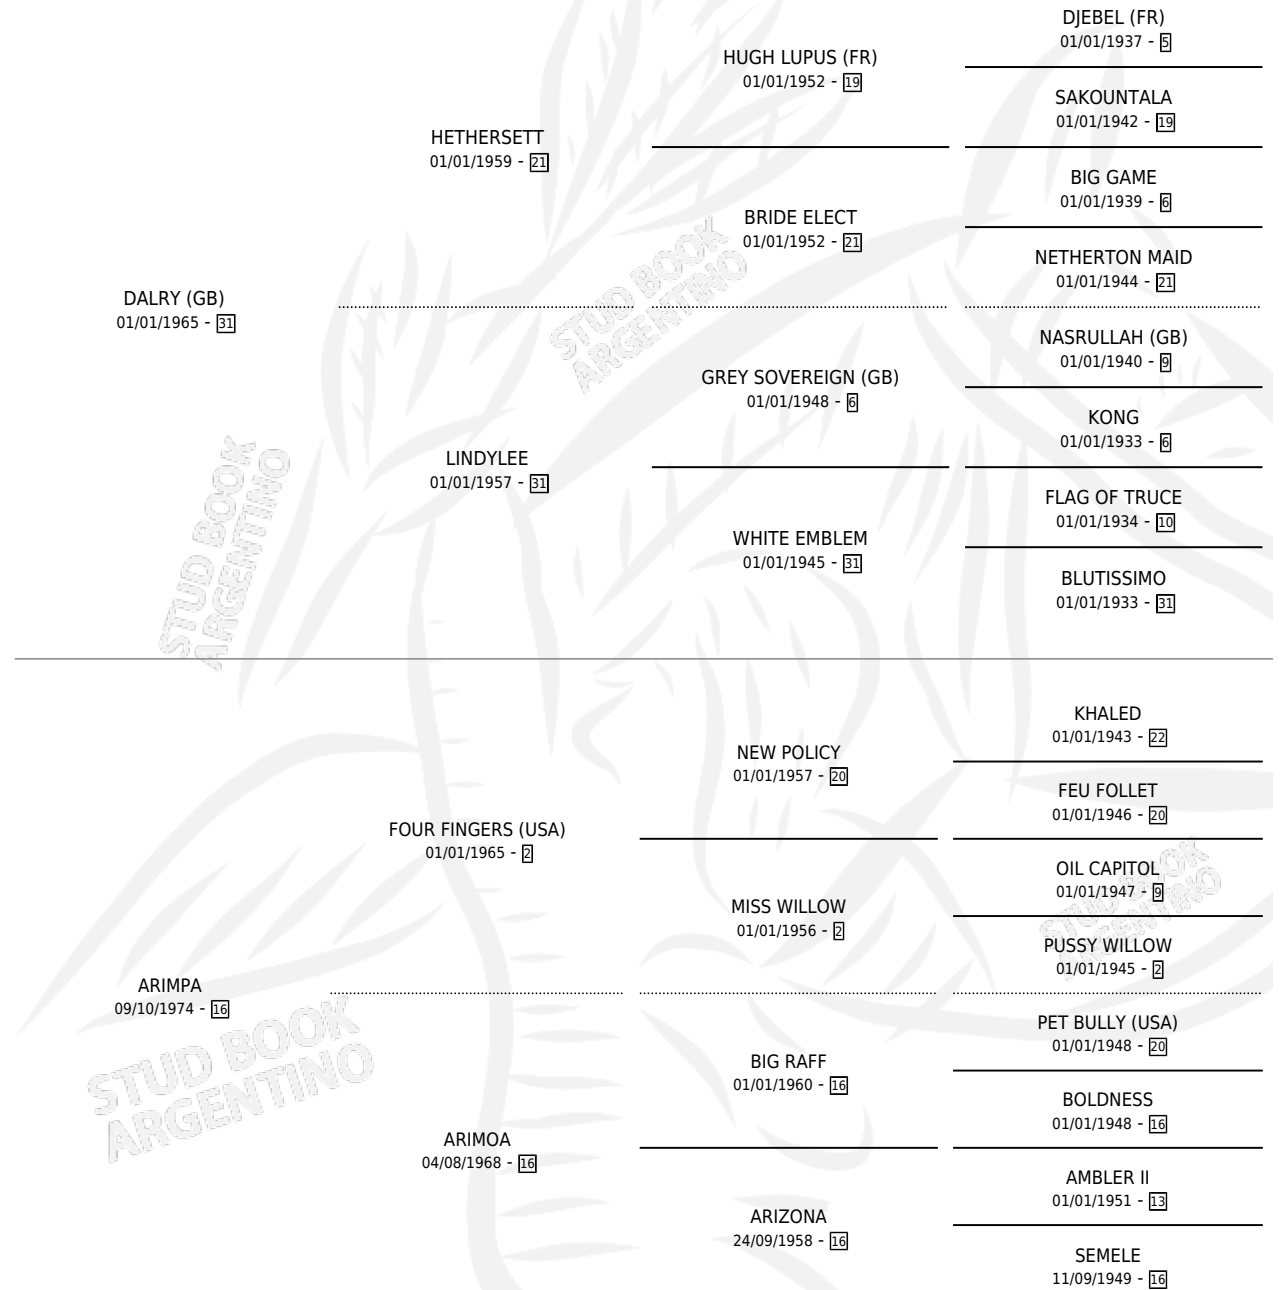

PAMIRA

por **DALRY (GB)** y **ARIMPA** por **FOUR FINGERS (USA)**

Argentina · Hembra · Zaino Doradillo · SP · 08/10/1983
Familia 16-e · Volumen 31

ESTADO

TIPIFICACIÓN SANGUÍNEA	X
TIPIFICACIÓN POR ADN	X
PASAPORTE	X
IDENTIFICACIÓN POR MICROCHIP	X
REPRODUCTOR	✓

Lugar de nacimiento: Campo particular

Criador: Sin dato

PEDIGREE

CAMPAÑA

Solo carreras oficiales de Argentina

POR EDAD

EDAD	CC	1°	2°	3°	4°	5°	NP	CLC	CLG	CLCG1	CLGG1	IMPORTE	GANANCIA / CC
5 AÑOS	8	1	0	1	1	1	4	0	0	0	0	\$18,000	\$2,250
TOTALES	8	1	0	1	1	1	4	0	0	0	0	\$18,000	\$2,250
%		12.5%	0.0%	12.5%	12.5%	12.5%	50.0%	0.0%	0.0%	0.0%	0.0%		