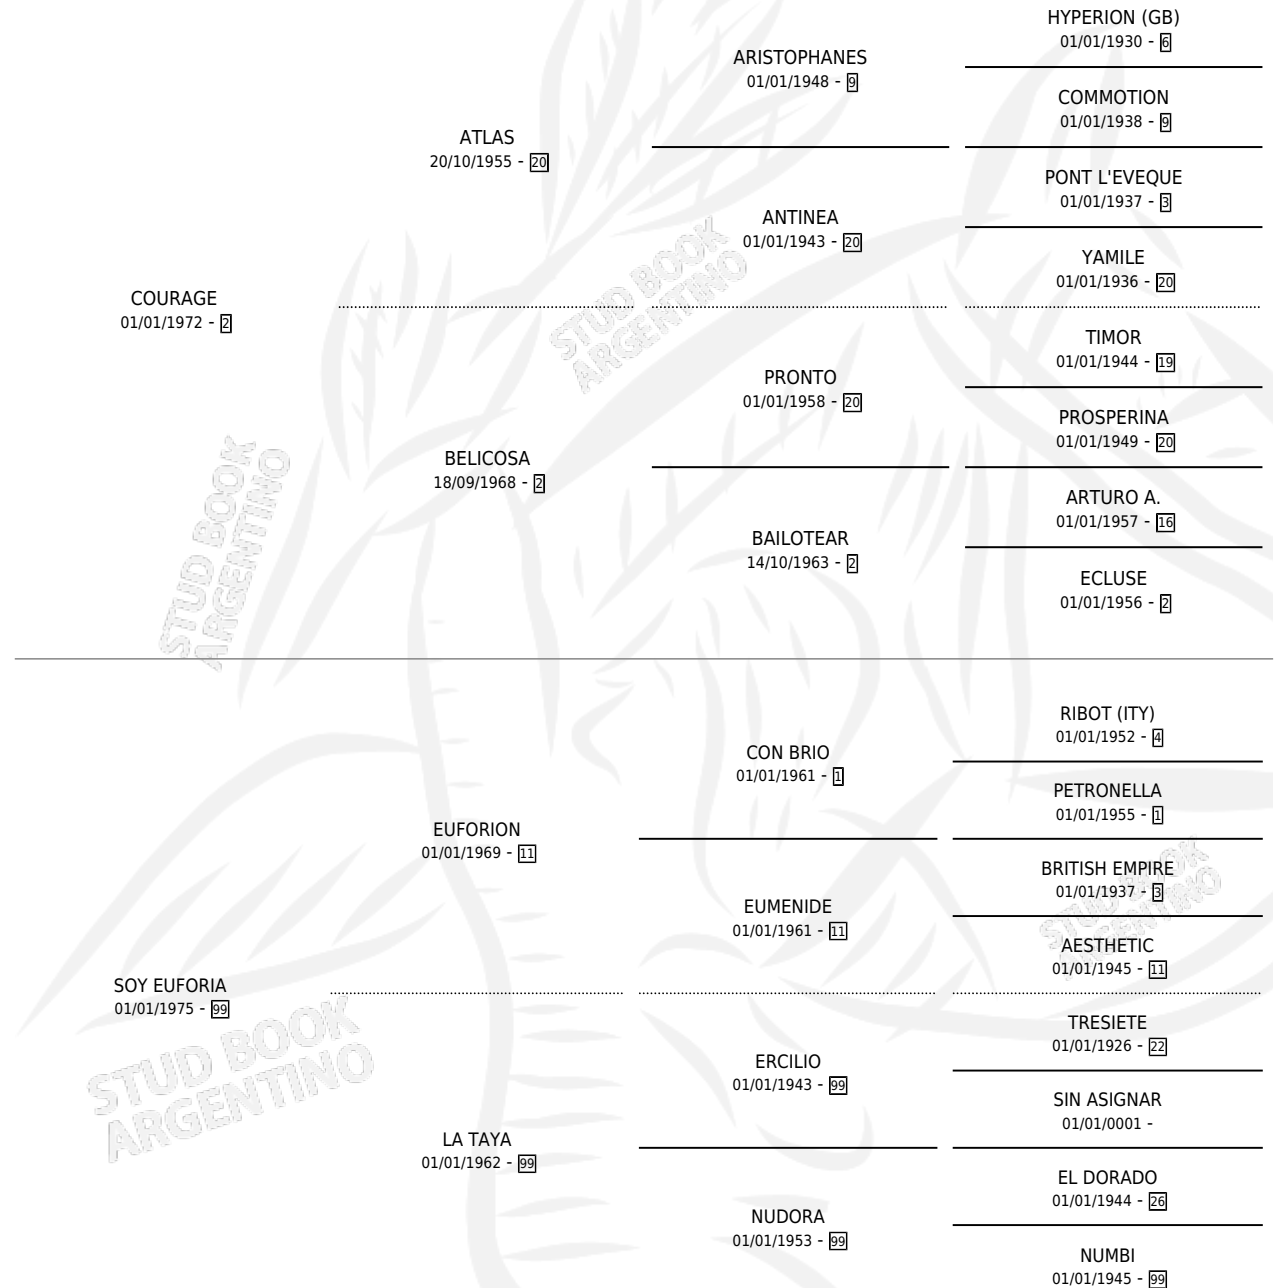

LLASTAY

por COURAGE y SOY EUFORIA por EUFORION

Argentina · Macho · No Consigna · SP · 01/01/1983
Familia 99 · Volumen 31

ESTADO

TIPIFICACIÓN SANGUÍNEA	X
TIPIFICACIÓN POR ADN	X
PASAPORTE	X
IDENTIFICACIÓN POR MICROCHIP	X
REPRODUCTOR	X

Lugar de nacimiento: Campo particular

Criador: Sin dato

PEDIGREE

CAMPAÑA

Solo carreras oficiales de Argentina

POR EDAD

EDAD	CC	1°	2°	3°	4°	5°	NP	CLC	CLG	CLCG1	CLGG1	IMPORTE	GANANCIA / CC
4 AÑOS	1	1	0	0	0	0	0	0	0	0	0	\$0	\$0
6 AÑOS	5	0	1	1	0	0	3	0	0	0	0	\$0	\$0
TOTALES	6	1	1	1	0	0	3	0	0	0	0	\$0	\$0
%		16.7%	16.7%	16.7%	0.0%	0.0%	50.0%	0.0%	0.0%	0.0%	0.0%		