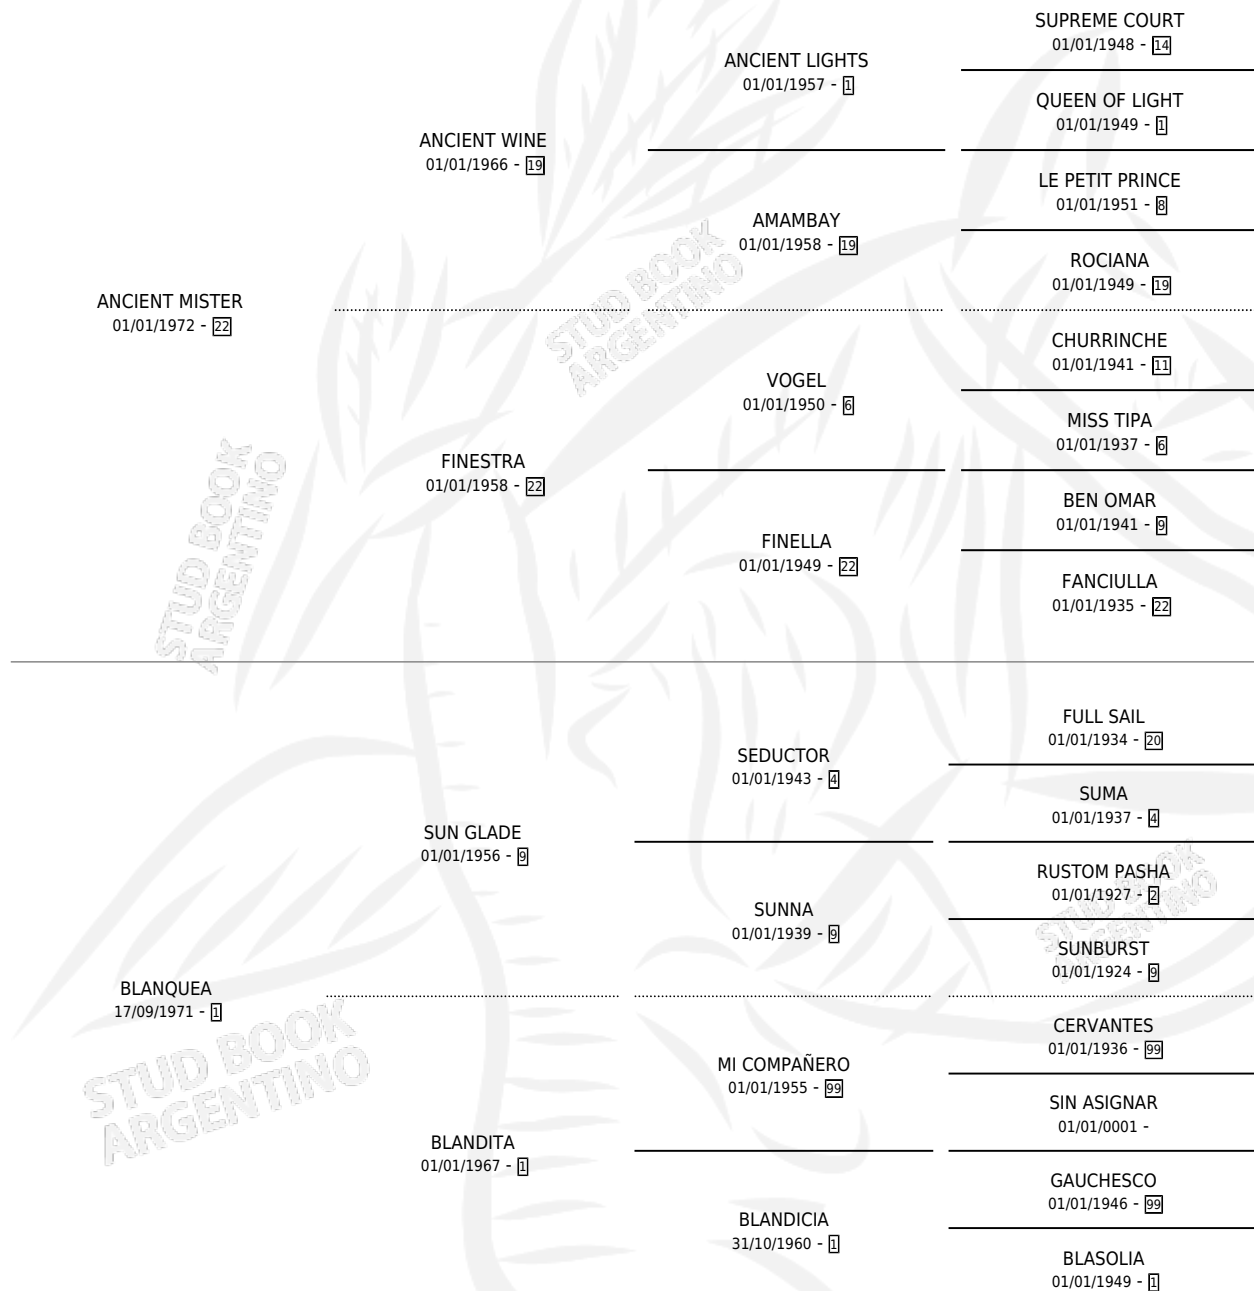

MISTER GLADE

por ANCIENT MISTER y BLANQUEA por SUN GLADE

Argentina · Macho · No Consigna · SP · 01/01/1983
Familia 1-s · Volumen 31

ESTADO

TIPIFICACIÓN SANGUÍNEA	X
TIPIFICACIÓN POR ADN	X
PASAPORTE	X
IDENTIFICACIÓN POR MICROCHIP	X
REPRODUCTOR	X

Lugar de nacimiento: Campo particular

Criador: Lopez Marcelo Roberto

PEDIGREE