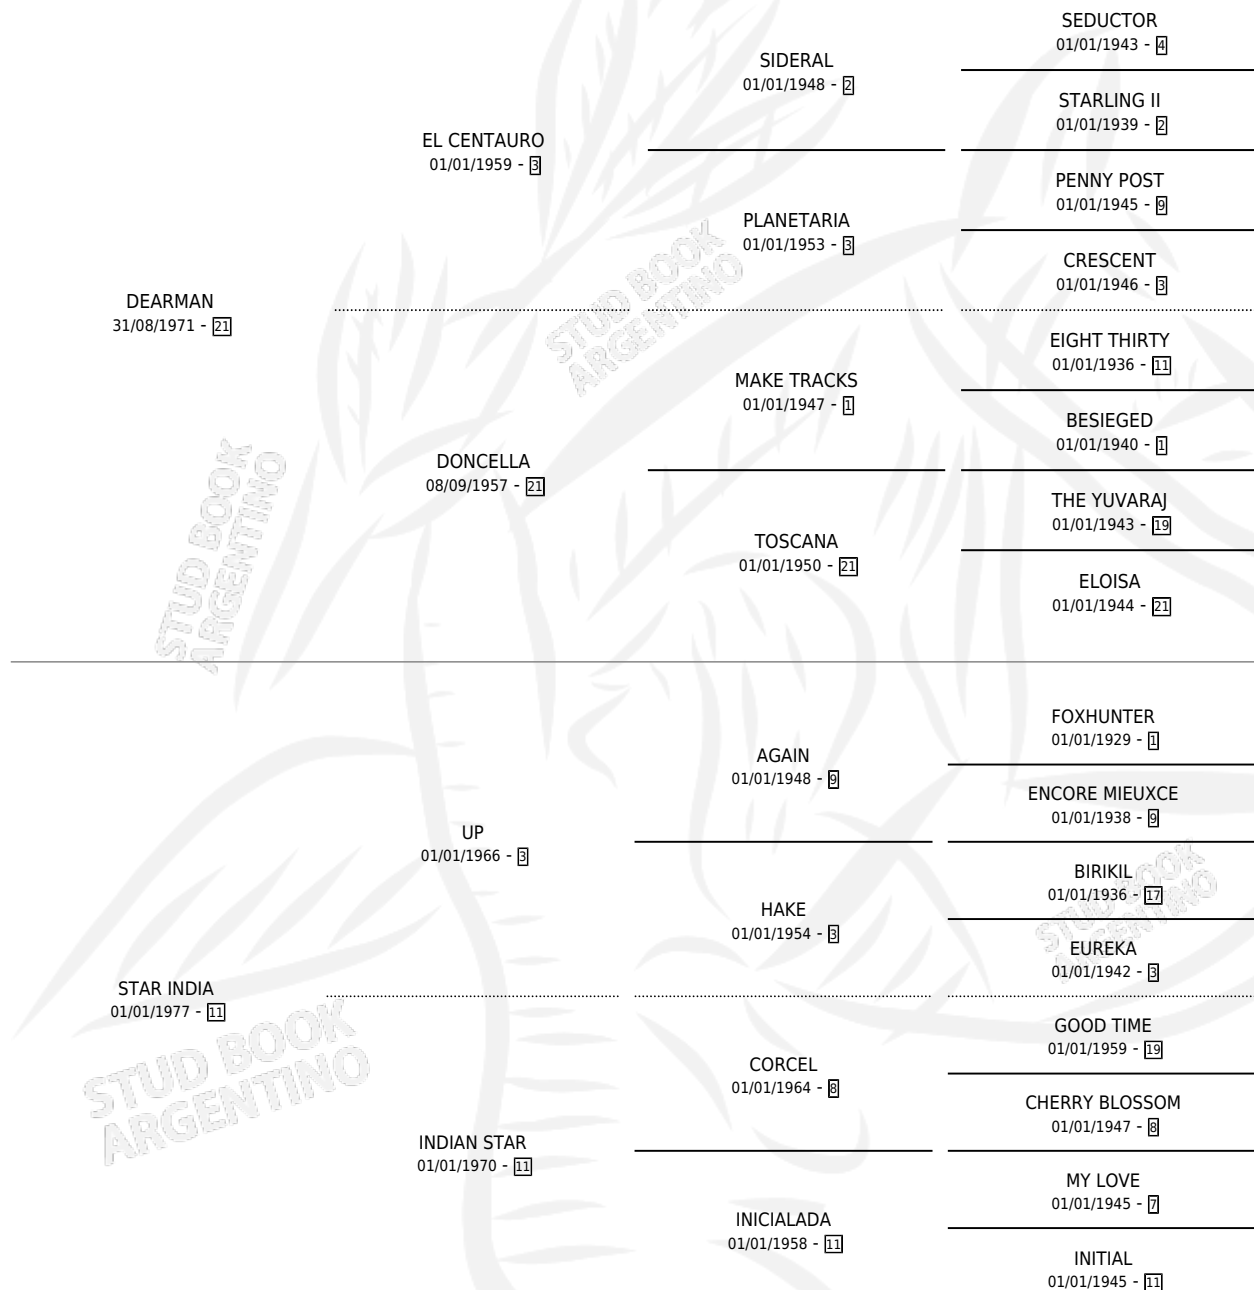

DEAR SPAIN

por DEARMAN y STAR INDIA por UP

Argentina · Hembra · Tordillo · SP · 05/10/1983
Familia 11-a · Volumen 31

ESTADO

TIPIFICACIÓN SANGUÍNEA	X
TIPIFICACIÓN POR ADN	X
PASAPORTE	X
IDENTIFICACIÓN POR MICROCHIP	X
REPRODUCTOR	✓

Lugar de nacimiento: Los Bozales

Criador: Sin dato

PEDIGREE

CAMPAÑA

Solo carreras oficiales de Argentina

POR EDAD

EDAD	CC	1°	2°	3°	4°	5°	NP	CLC	CLG	CLCG1	CLGG1	IMPORTE	GANANCIA / CC
3 AÑOS	1	1	0	0	0	0	0	0	0	0	0	\$0	\$0
4 AÑOS	2	2	0	0	0	0	0	0	0	0	0	\$0	\$0
5 AÑOS	10	0	0	2	4	1	3	0	0	0	0	\$0	\$0
TOTALES	13	3	0	2	4	1	3	0	0	0	0	\$0	\$0
%		23.1%	0.0%	15.4%	30.8%	7.7%	23.1%	0.0%	0.0%	0.0%	0.0%		