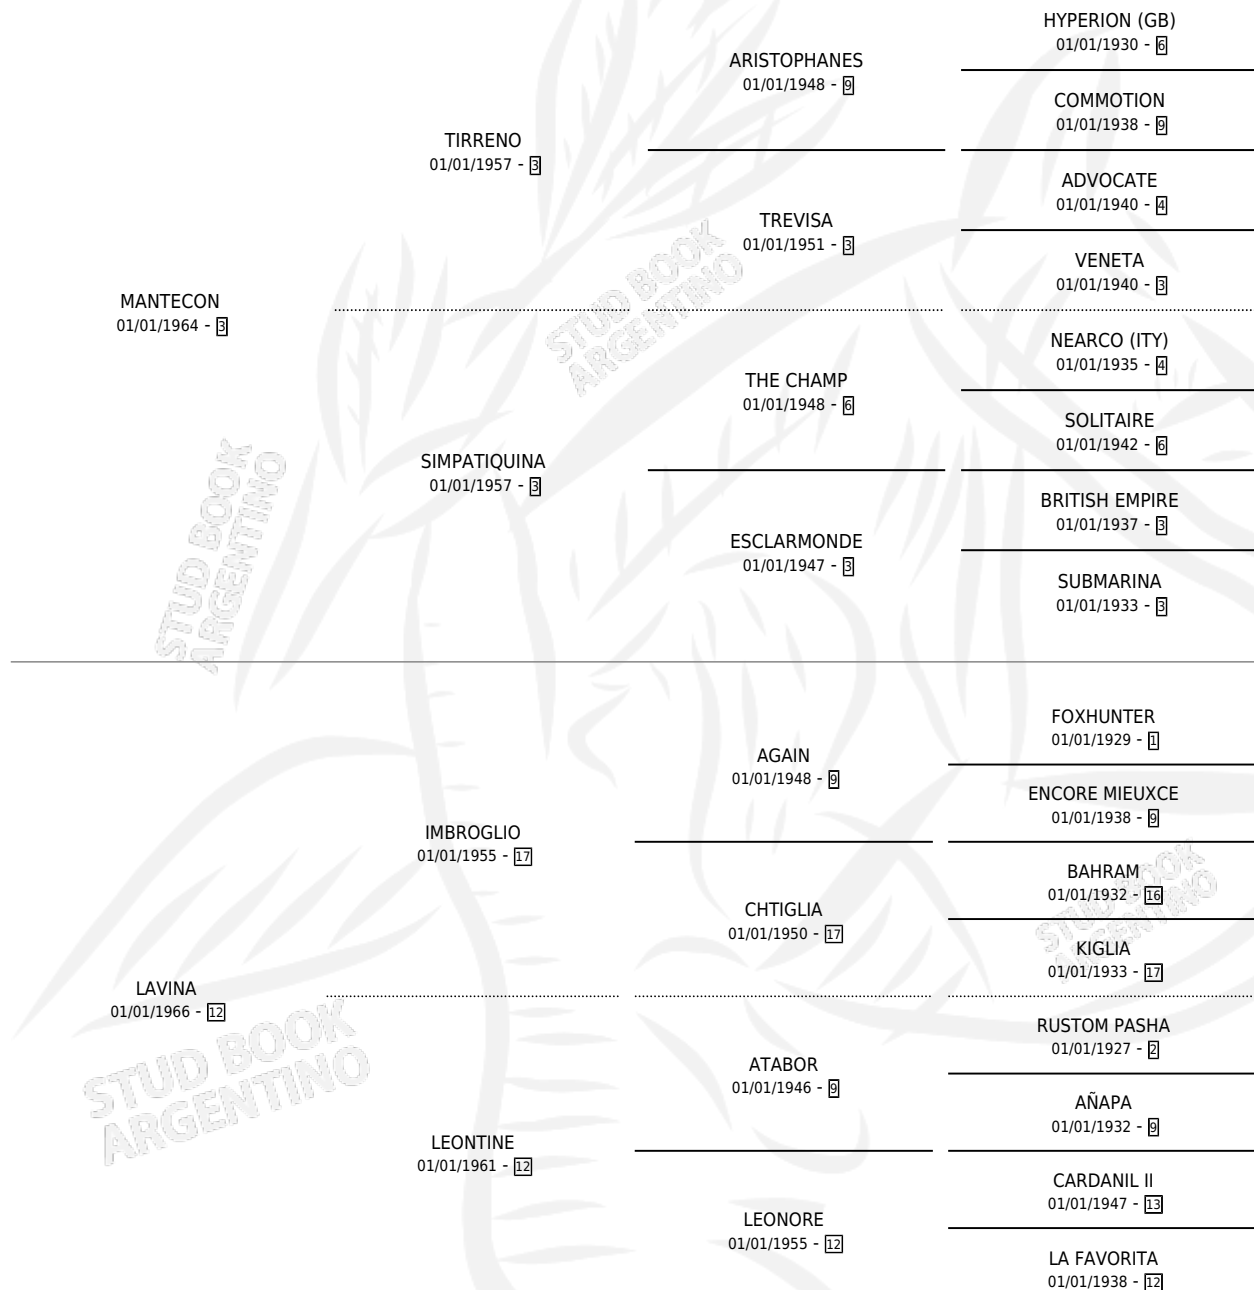

Lugar de nacimiento: Campo particular

Criador: Nazar Eduardo Alejandro

~

HIJOS

	MACHOS	HEMBRAS
10 NACIERON	7	3
8 CORRIERON	6	2
2 GANARON	2	0
0 GANADORES CL	0 GANADORES GR	0 GANADORES G1

PEDIGREE

CAMPAÑA

Solo carreras oficiales de Argentina

Ganadora de 2 carreras en La Plata - \$308, a los 5 años.

POR DISTANCIA

HIPODROMO	CC	1°	2°	3°	4°	5°	NP	CLC	CLG	CLCG1	CLGG1	IMPORTE
LA PLATA	11	2	1	1	2	2	3	0	0	0	0	\$308
1100 MTS	4	2	0	1	0	0	1	0	0	0	0	\$0
1200 MTS	4	0	1	0	1	1	1	0	0	0	0	\$0
1000 MTS	2	0	0	0	0	1	1	0	0	0	0	\$0
1400 MTS	1	0	0	0	1	0	0	0	0	0	0	\$308