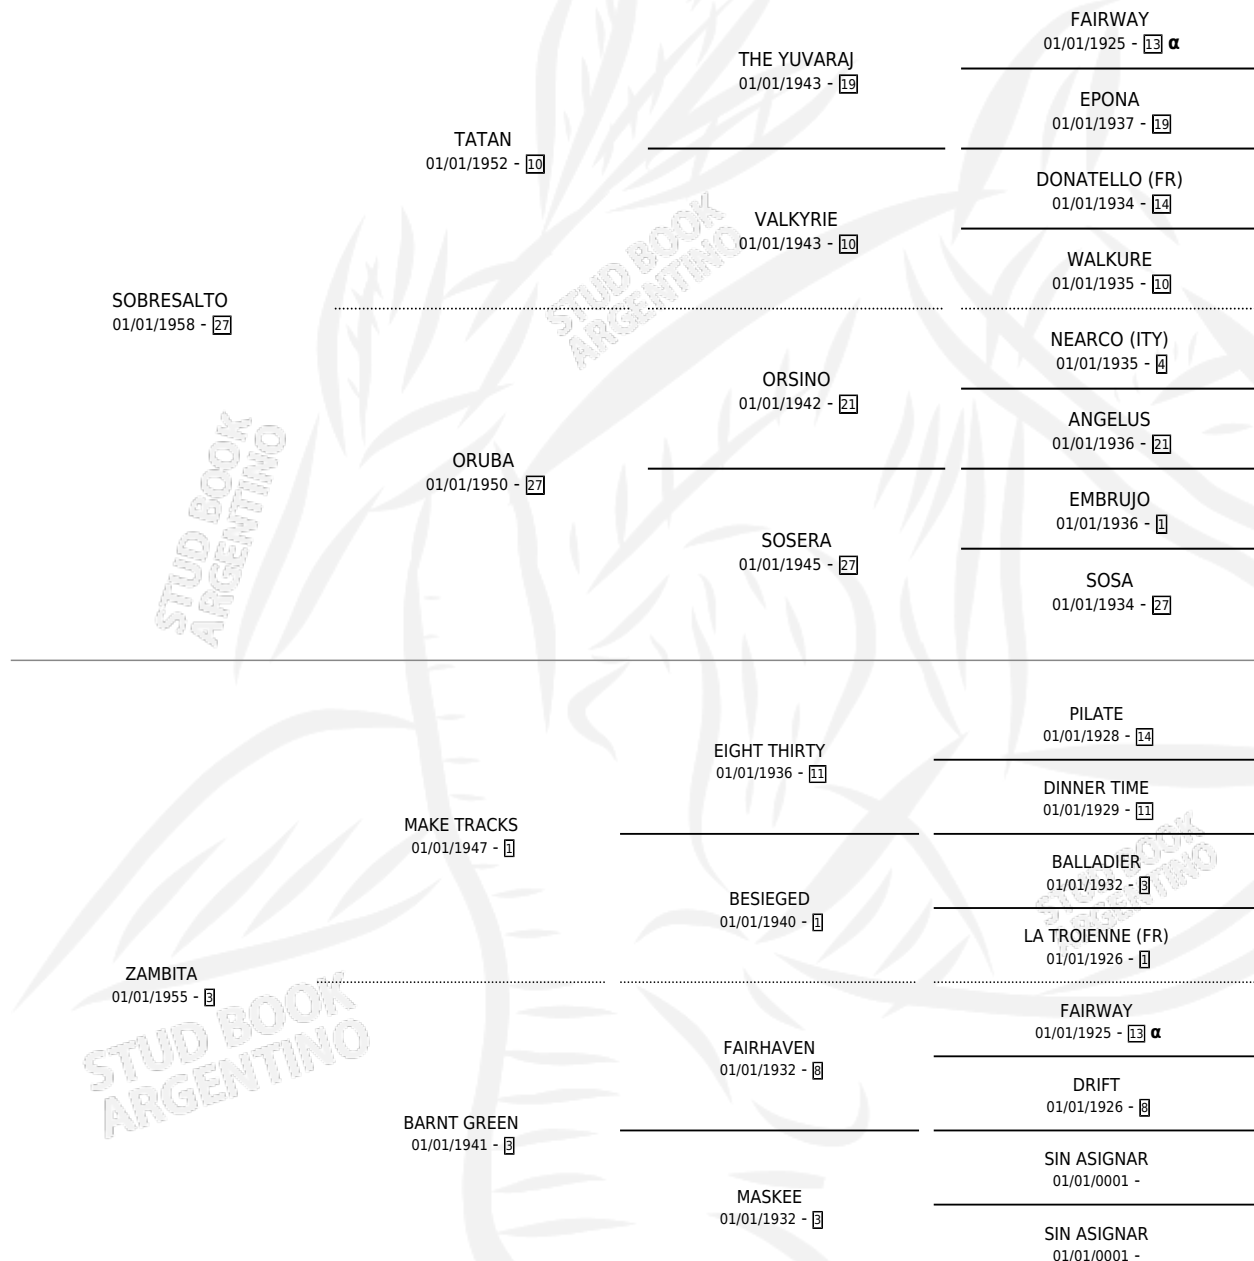

SHINING II

por **SOBRESALTO** y **ZAMBITA** por **MAKE TRACKS**

Argentina · Macho · Alazan · SP · 11/10/1967
Familia 3-e · Volumen 26

ESTADO

TIPIFICACIÓN SANGUÍNEA	X
TIPIFICACIÓN POR ADN	X
PASAPORTE	X
IDENTIFICACIÓN POR MICROCHIP	X
REPRODUCTOR	✓

Lugar de nacimiento: Campo particular

Criador: Sin dato

~

HIJOS

	MACHOS	HEMBRAS
13 NACIERON	5	8
2 CORRIERON	2	0
2 GANARON	2	0
0 GANADORES CL	0 GANADORES GR	0 GANADORES G1

PEDIGREE

INBREEDING : α

SERVICIOS PADRILLO