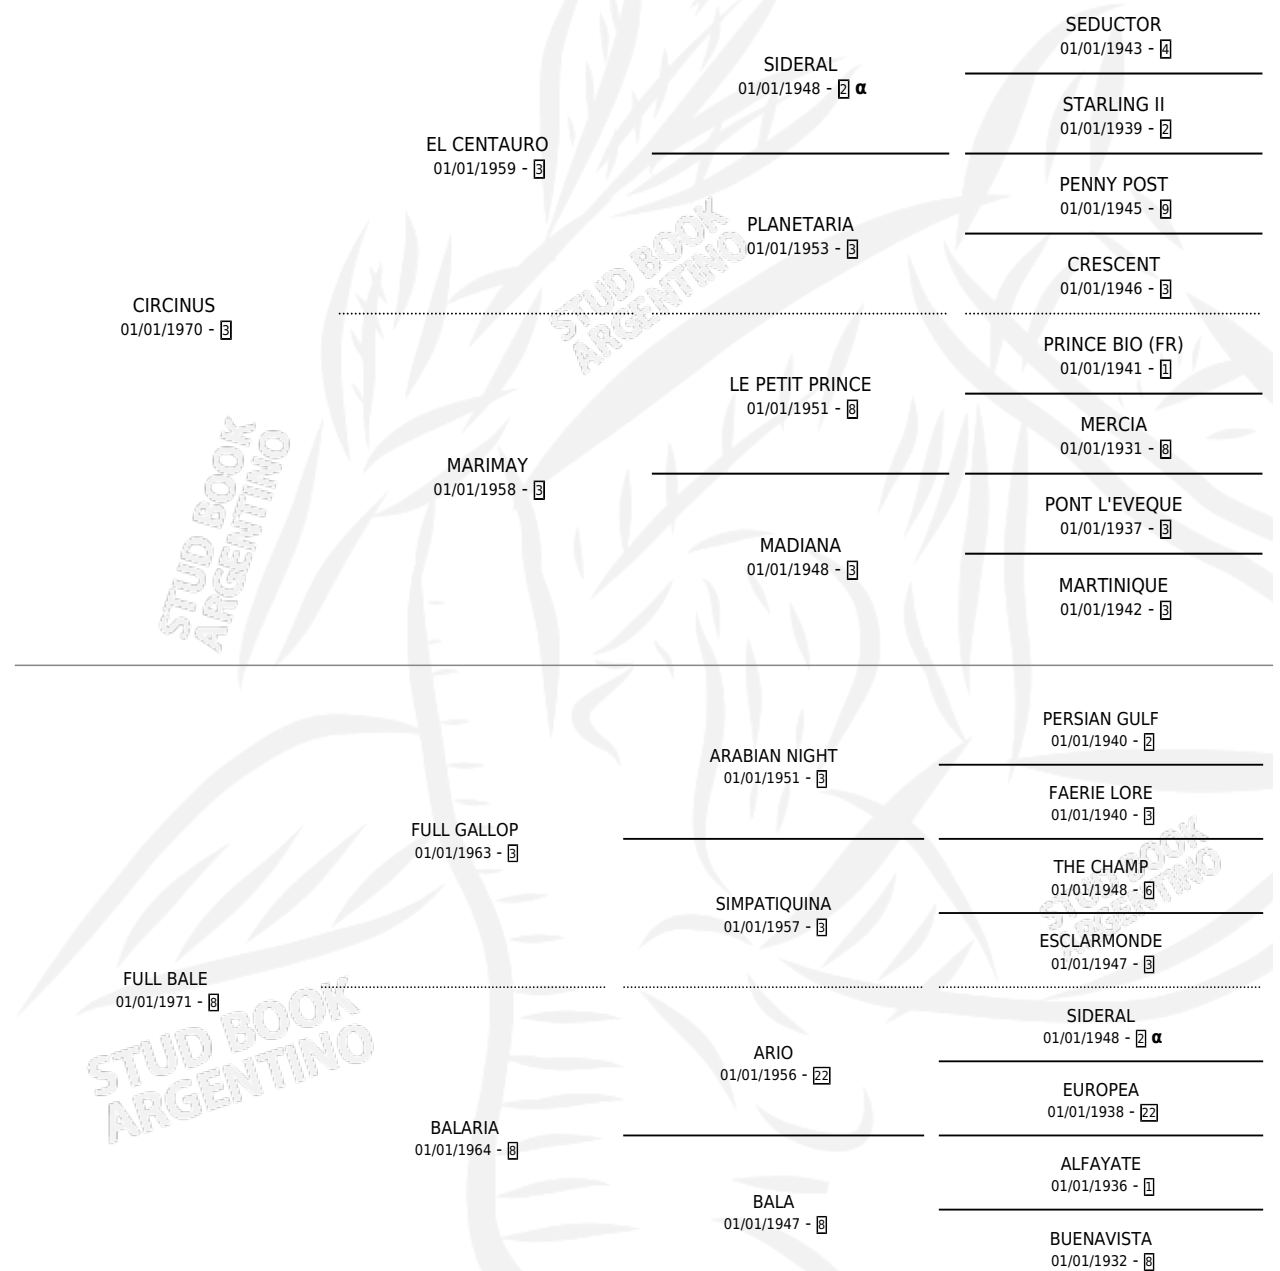

CIRCUITO

por CIRGINUS y FULL BALE por FULL GALLOP

Argentina · Macho · No Consigna · SP · 01/01/1983
Familia 8-a · Volumen 31

ESTADO

TIPIFICACIÓN SANGUÍNEA	X
TIPIFICACIÓN POR ADN	X
PASAPORTE	X
IDENTIFICACIÓN POR MICROCHIP	X
REPRODUCTOR	X

Lugar de nacimiento: Campo particular

Criador: Sin dato

PEDIGREE

INBREEDING : α

CAMPAÑA

Solo carreras oficiales de Argentina

POR EDAD

EDAD	CC	1°	2°	3°	4°	5°	NP	CLC	CLG	CLCG1	CLGG1	IMPORTE	GANANCIA / CC
5 AÑOS	1	1	0	0	0	0	0	0	0	0	0	\$0	\$0
6 AÑOS	14	1	2	3	1	1	6	0	0	0	0	\$0	\$0
TOTALES	15	2	2	3	1	1	6	0	0	0	0	\$0	\$0
%		13.3%	13.3%	20.0%	6.7%	6.7%	40.0%	0.0%	0.0%	0.0%	0.0%		

Ganador de 2 carreras en La Plata debutando, a los 5 y 6 años.

POR DISTANCIA

HIPODROMO	CC	1°	2°	3°	4°	5°	NP	CLC	CLG	CLCG1	CLGG1	IMPORTE
LA PLATA	11	2	2	3	1	1	2	0	0	0	0	\$0
1600 MTS	4	0	1	2	0	0	1	0	0	0	0	\$0
1700 MTS	2	1	1	0	0	0	0	0	0	0	0	\$0
1400 MTS	2	0	0	1	0	1	0	0	0	0	0	\$0
1100 MTS	1	0	0	0	0	0	1	0	0	0	0	\$0
1200 MTS	1	0	0	0	1	0	0	0	0	0	0	\$0
0 MTS	1	1	0	0	0	0	0	0	0	0	0	\$0
PALERMO	3	0	0	0	0	0	3	0	0	0	0	\$0
1400 MTS	1	0	0	0	0	0	1	0	0	0	0	\$0
1600 MTS	1	0	0	0	0	0	1	0	0	0	0	\$0
1200 MTS	1	0	0	0	0	0	1	0	0	0	0	\$0
SAN ISIDRO	1	0	0	0	0	0	1	0	0	0	0	\$0
1800 MTS	1	0	0	0	0	0	1	0	0	0	0	\$0