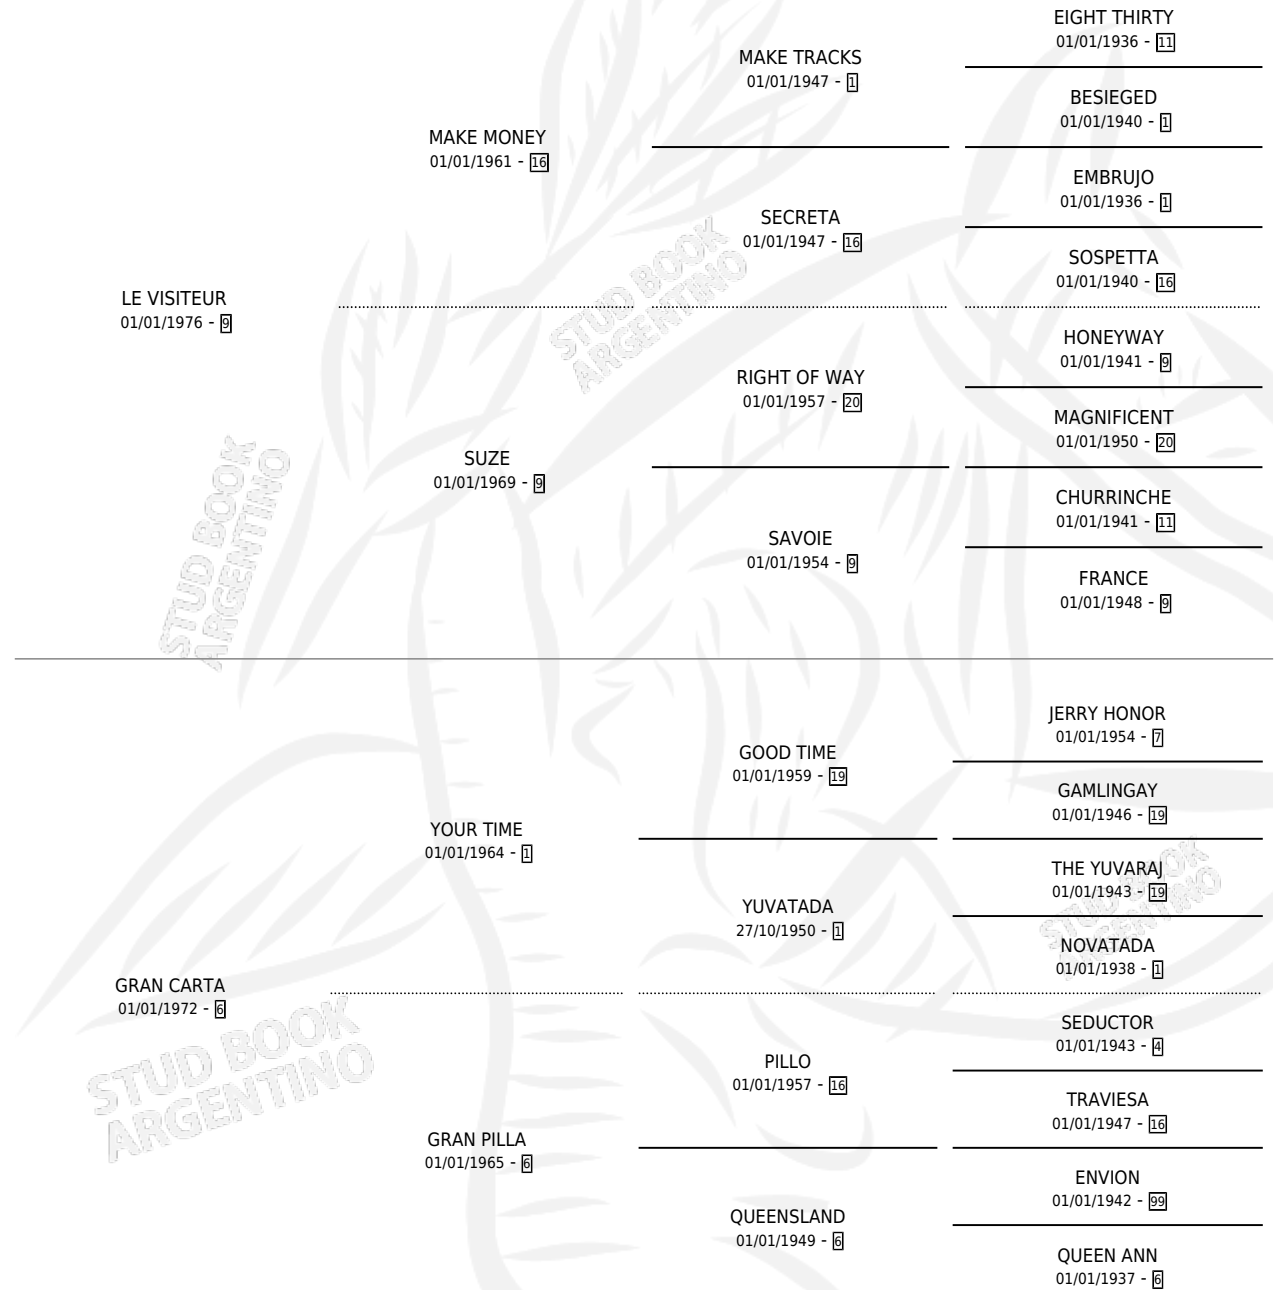

GRAN MONEY

por LE VISITEUR y GRAN CARTA por YOUR TIME

Argentina · Macho · Zaino · SP · 29/09/1983
Familia 6-a · Volumen 31

ESTADO

TIPIFICACIÓN SANGUÍNEA	X
TIPIFICACIÓN POR ADN	X
PASAPORTE	X
IDENTIFICACIÓN POR MICROCHIP	X
REPRODUCTOR	X

Lugar de nacimiento: San Luis II

Criador: Sin dato

PEDIGREE

CAMPAÑA

Solo carreras oficiales de Argentina

POR EDAD

EDAD	CC	1°	2°	3°	4°	5°	NP	CLC	CLG	CLCG1	CLGG1	IMPORTE	GANANCIA / CC
4 AÑOS	2	2	0	0	0	0	0	1	1	0	0	\$0	\$0
5 AÑOS	12	2	1	5	1	0	3	0	0	0	0	\$0	\$0
TOTALES	14	4	1	5	1	0	3	1	1	0	0	\$0	\$0
%		28.6%	7.1%	35.7%	7.1%	0.0%	21.4%	7.1%	100%	0.0%	0.0%		