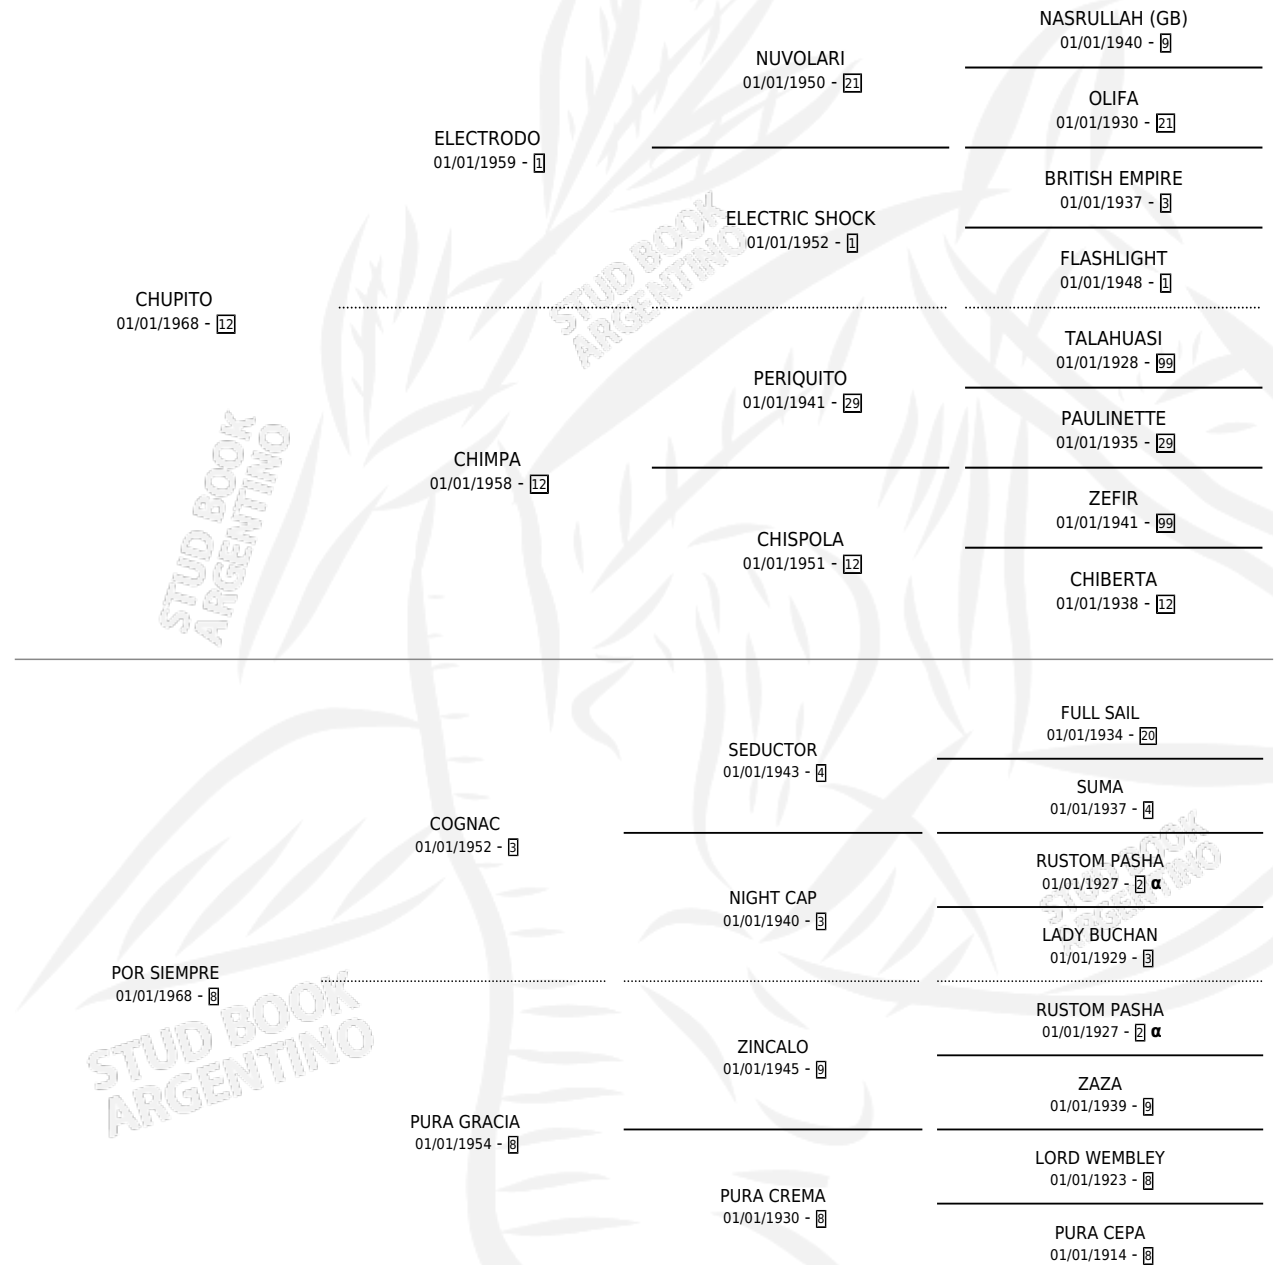

GUTREN

por CHUPITO y POR SIEMPRE por COGNAC

Argentina · Macho · Alazan · SP · 10/10/1983
Familia 8-a · Volumen 31

ESTADO

TIPIFICACIÓN SANGUÍNEA	X
TIPIFICACIÓN POR ADN	X
PASAPORTE	X
IDENTIFICACIÓN POR MICROCHIP	X
REPRODUCTOR	X

Lugar de nacimiento: Don Pepe

Criador: Sin dato

PEDIGREE

INBREEDING : α

CAMPAÑA

Solo carreras oficiales de Argentina

POR EDAD

EDAD	CC	1°	2°	3°	4°	5°	NP	CLC	CLG	CLCG1	CLGG1	IMPORTE	GANANCIA / CC
4 AÑOS	1	1	0	0	0	0	0	0	0	0	0	\$0	\$0
5 AÑOS	10	0	0	0	0	0	10	0	0	0	0	\$0	\$0
TOTALES	11	1	0	0	0	0	10	0	0	0	0	\$0	\$0
%		9.1%	0.0%	0.0%	0.0%	0.0%	90.9%	0.0%	0.0%	0.0%	0.0%		