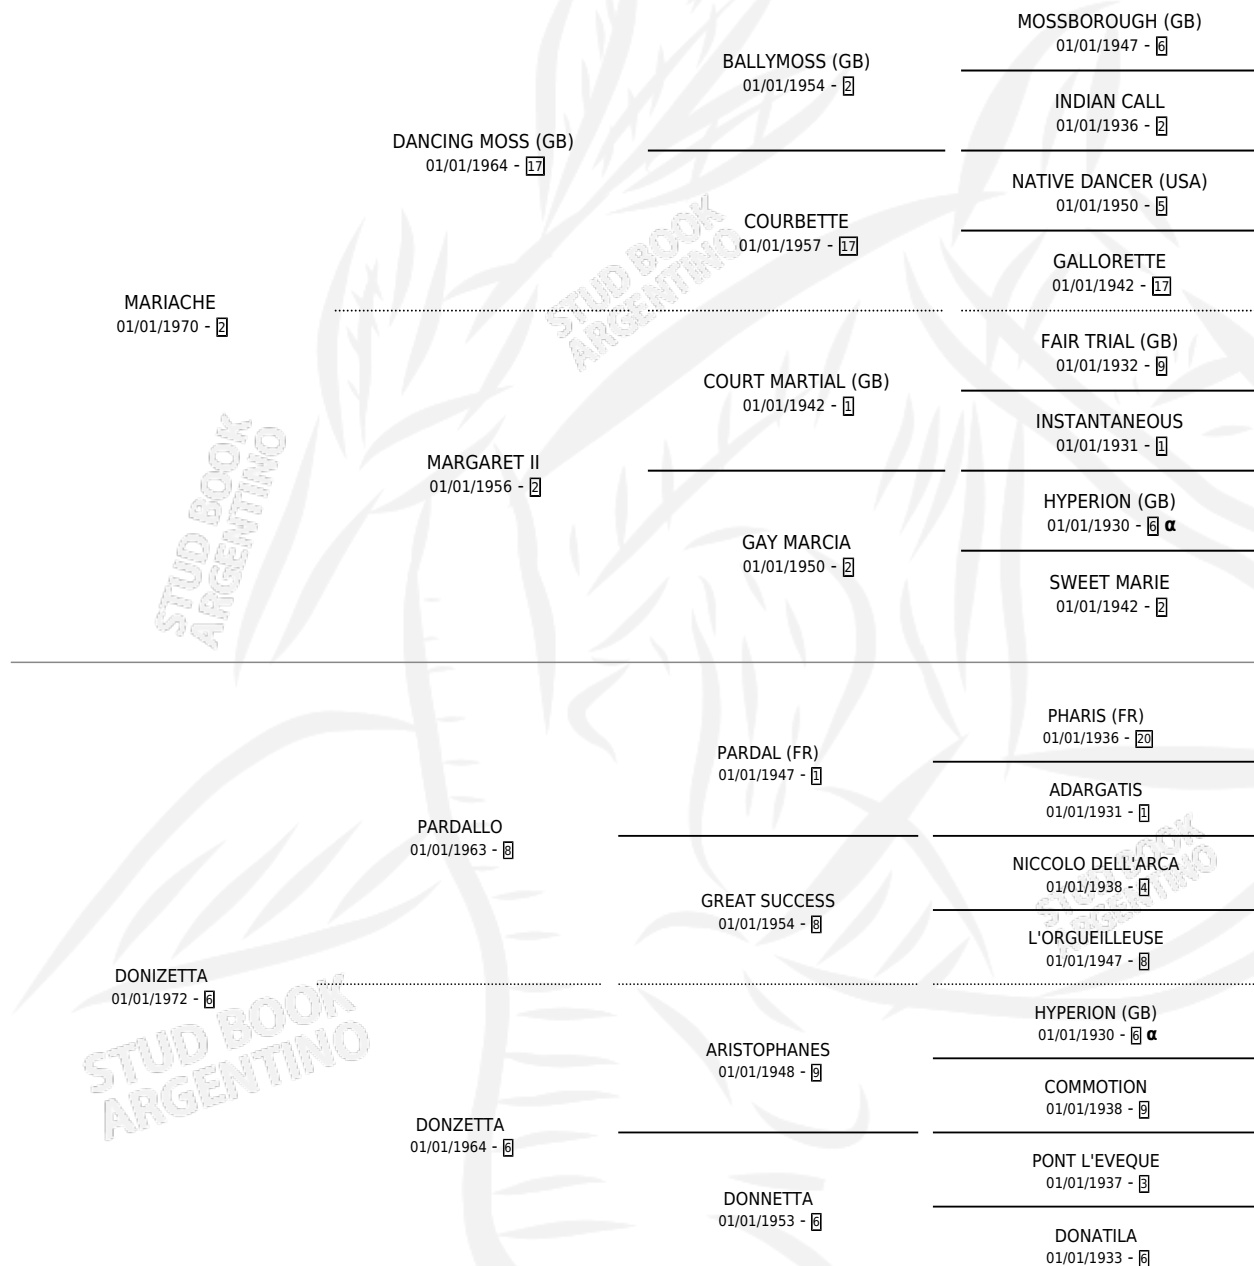

DOMESTICO

por **MARIACHE** y **DONIZETTA** por **PARDALLO**

Argentina · Hembra · Zaino · SP · 19/10/1983
Familia 6-a · Volumen 31

ESTADO

TIPIFICACIÓN SANGUÍNEA	X
TIPIFICACIÓN POR ADN	X
PASAPORTE	X
IDENTIFICACIÓN POR MICROCHIP	X
REPRODUCTOR	X

Lugar de nacimiento: Vacacion

Criador: Sin dato

PEDIGREE

INBREEDING : α

EXPORTACIÓN / IMPORTACIÓN

FECHA	MOVIMIENTO	PAÍS
01/04/1988	EXPORTADO	ESPAÑA

~

CAMPAÑA

Solo carreras oficiales de Argentina

POR EDAD

EDAD	CC	1°	2°	3°	4°	5°	NP	CLC	CLG	CLCG1	CLGG1	IMPORTE	GANANCIA / CC
3 AÑOS	1	1	0	0	0	0	0	0	0	0	0	\$0	\$0
4 AÑOS	5	3	0	0	1	0	1	0	0	0	0	\$0	\$0
TOTALES	6	4	0	0	1	0	1	0	0	0	0	\$0	\$0
%		66.7%	0.0%	0.0%	16.7%	0.0%	16.7%	0.0%	0.0%	0.0%	0.0%		

Ganadora de 4 carreras en San Isidro y Palermo debutando, a los 3 y 4 años, incluso 4ta Handicap Make Tracks.

POR DISTANCIA

HIPODROMO	CC	1°	2°	3°	4°	5°	NP	CLC	CLG	CLCG1	CLGG1	IMPORTE
SAN ISIDRO	4	3	0	0	1	0	0	0	0	0	0	\$0
0 MTS	4	3	0	0	1	0	0	0	0	0	0	\$0
PALERMO	2	1	0	0	0	0	1	0	0	0	0	\$0
1200 MTS	1	0	0	0	0	0	1	0	0	0	0	\$0
0 MTS	1	1	0	0	0	0	0	0	0	0	0	\$0