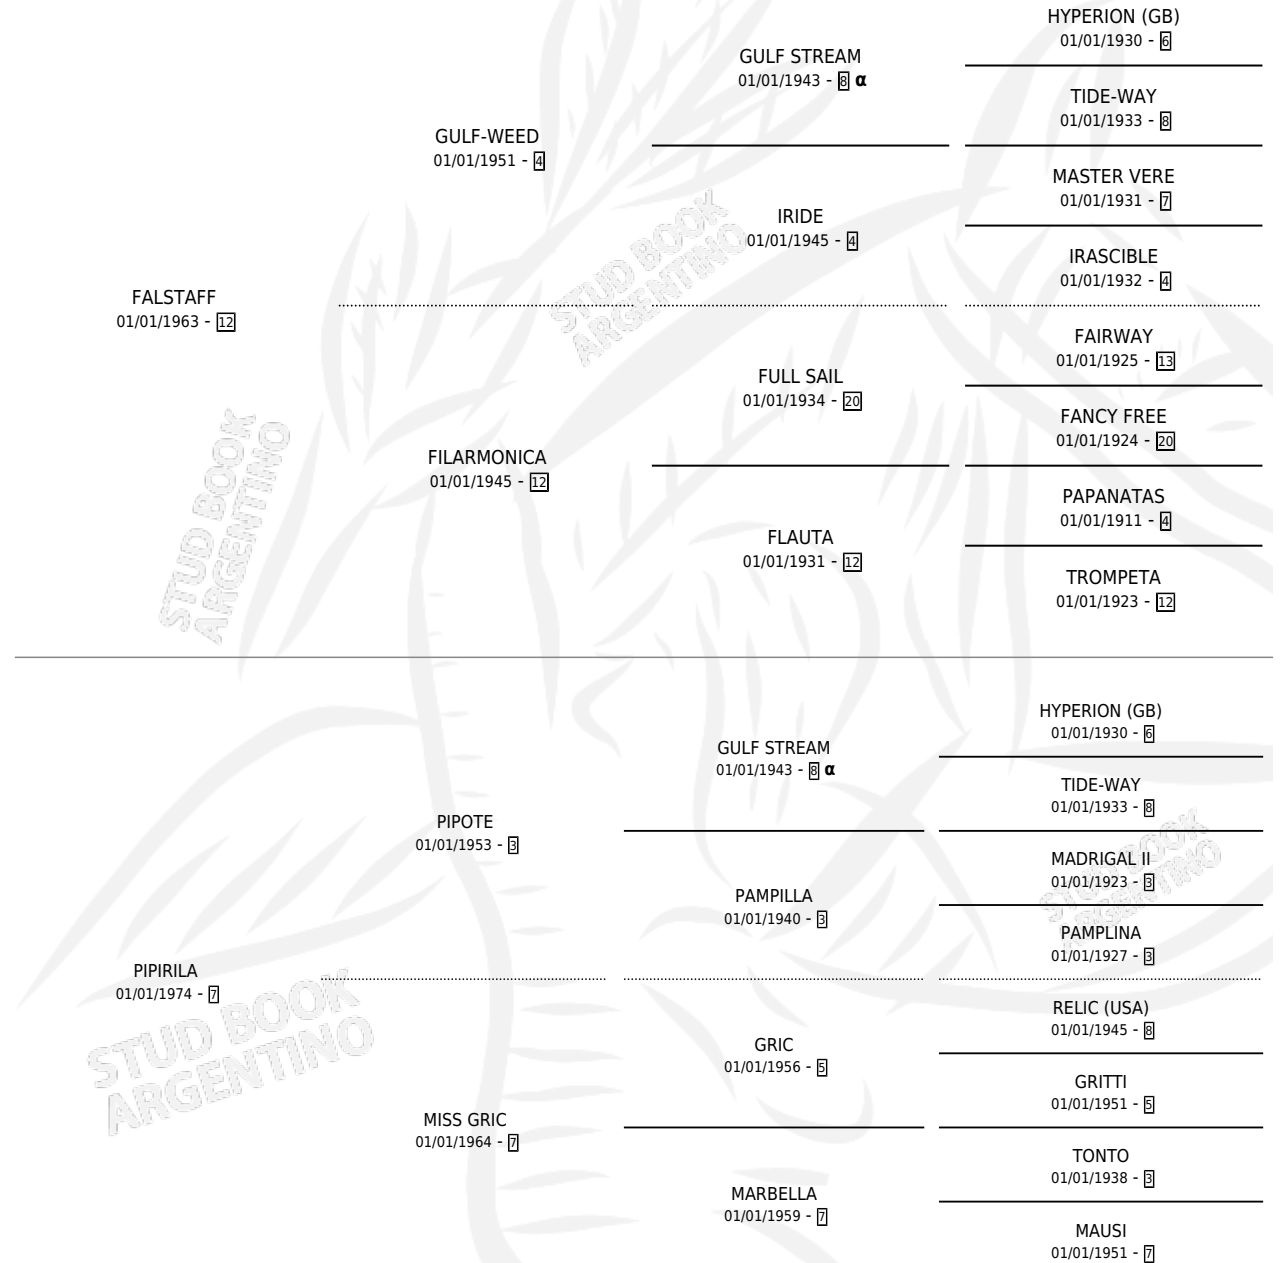

# PIMIENTOSA

por FALSTAFF y PIPIRILA por PIPOTE

Argentina · Hembra · Zaino · SP · 19/10/1983  
Familia 7 · Volumen 31

## ESTADO

TIPIFICACIÓN SANGUÍNEA	X
TIPIFICACIÓN POR ADN	X
PASAPORTE	X
IDENTIFICACIÓN POR MICROCHIP	X
REPRODUCTOR	✓

**Lugar de nacimiento:** Vacacion

**Criador:** Pellegatta Roberto

## PEDIGREE

INBREEDING : α