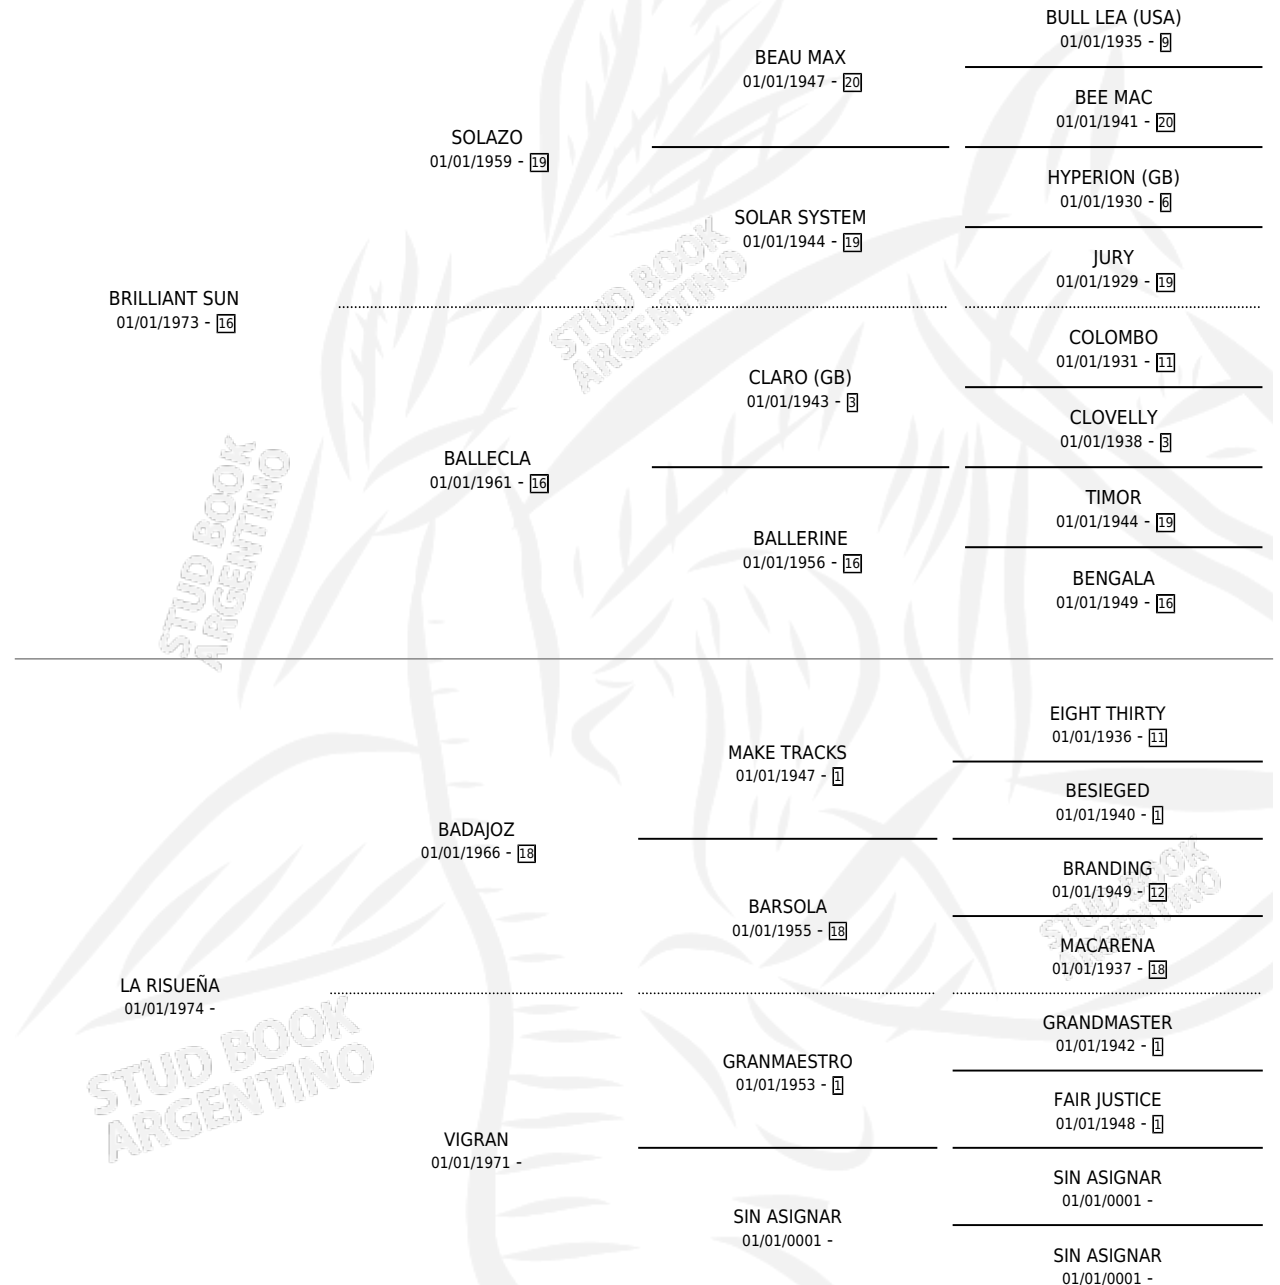

# RIBRY SUN

por BRILLIANT SUN y LA RISUEÑA por BADAJOZ

Argentina · Hembra · Zaino Colorado · SP · 25/09/1983  
Familia · Volumen 31

## ESTADO

TIPIFICACIÓN SANGUÍNEA	✓
TIPIFICACIÓN POR ADN	X
PASAPORTE	X
IDENTIFICACIÓN POR MICROCHIP	X
REPRODUCTOR	✓

**Lugar de nacimiento:** Campo particular

**Criador:** Sin dato

## PEDIGREE

S

mientos 0 / Efectividad 0.00%

PADRILLO	PRODUCTO	CRIADOR	1ER SERVICIO	ÚLTIMO SERVICIO
EBRETON	∅		01/11/1992	02/11/1992
<b>RIBRY SUN</b>	∅		21/10/1991	23/10/1991
KALVINO	∅		09/11/1990	13/11/1990