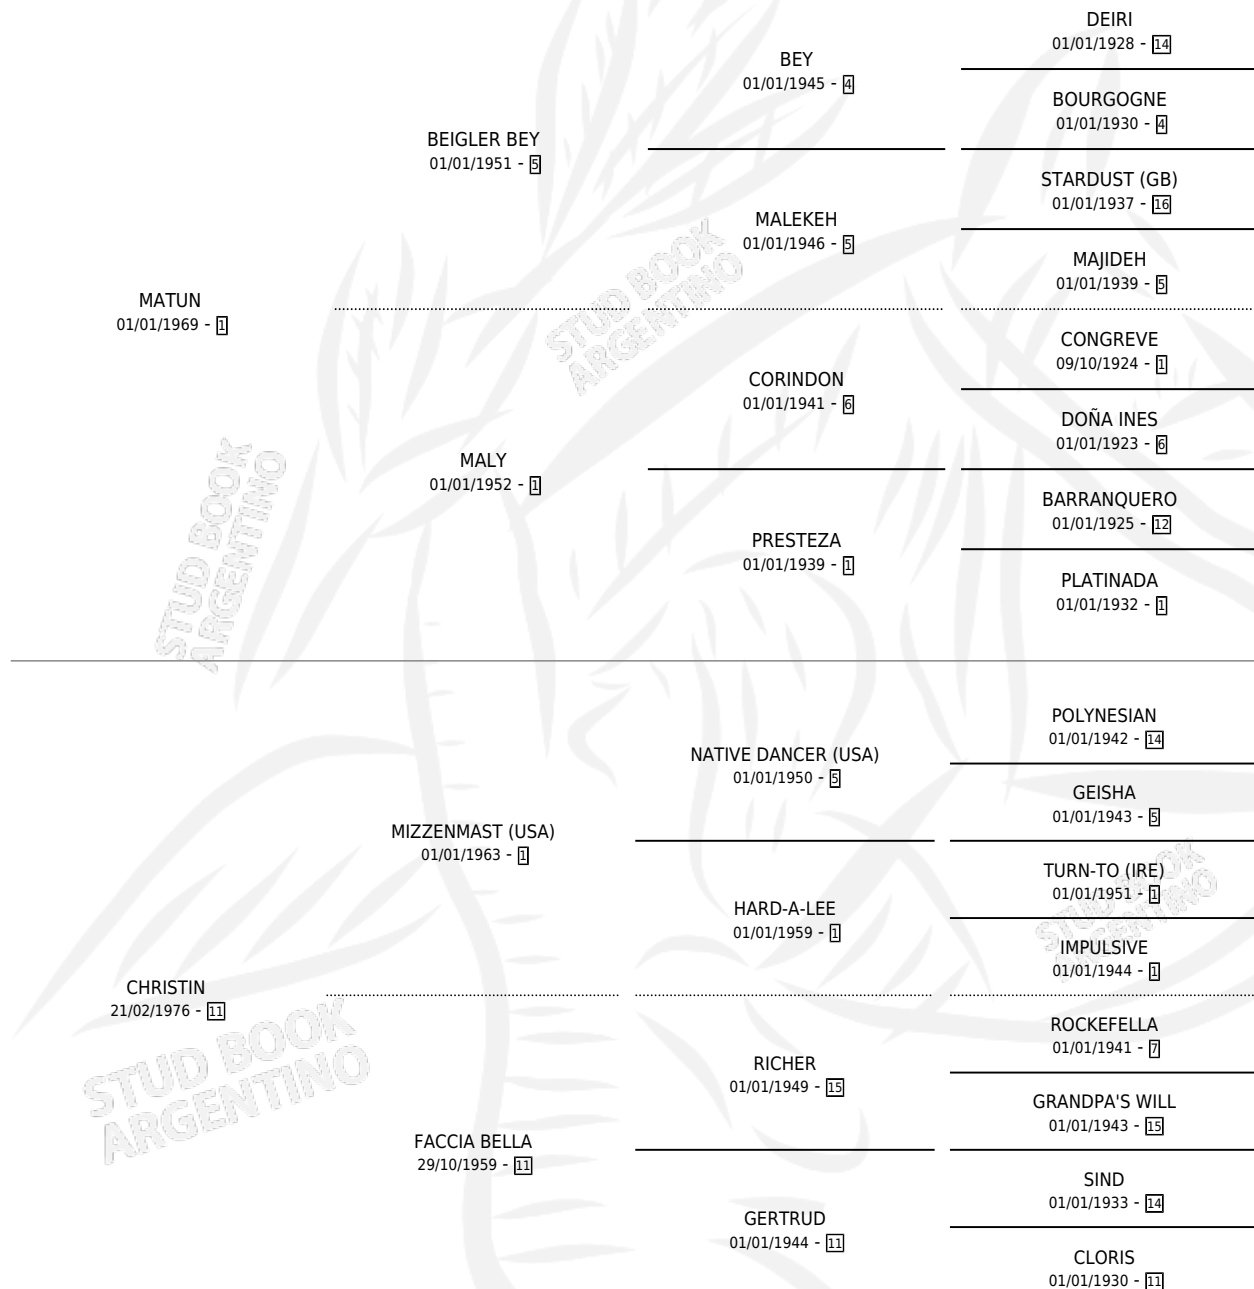

MAT GRINGA

por MATUN y CHRISTIN por MIZZENMAST (USA)

Argentina · Hembra · Alazan Tostado · SP · 24/09/1983
Familia 11-c · Volumen 31

ESTADO

TIPIFICACIÓN SANGUÍNEA	✓
TIPIFICACIÓN POR ADN	X
PASAPORTE	X
IDENTIFICACIÓN POR MICROCHIP	X
REPRODUCTOR	✓

Lugar de nacimiento: Campo particular

Criador: Asociacion Cooperativa De Criadores De Caballos De Carrera

HIJOS

	MACHOS	HEMBRAS
5 NACIERON	3	2
2 CORRIERON	1	1
1 GANARON	1	0
0 GANADORES CL	0 GANADORES GR	0 GANADORES G1

PEDIGREE