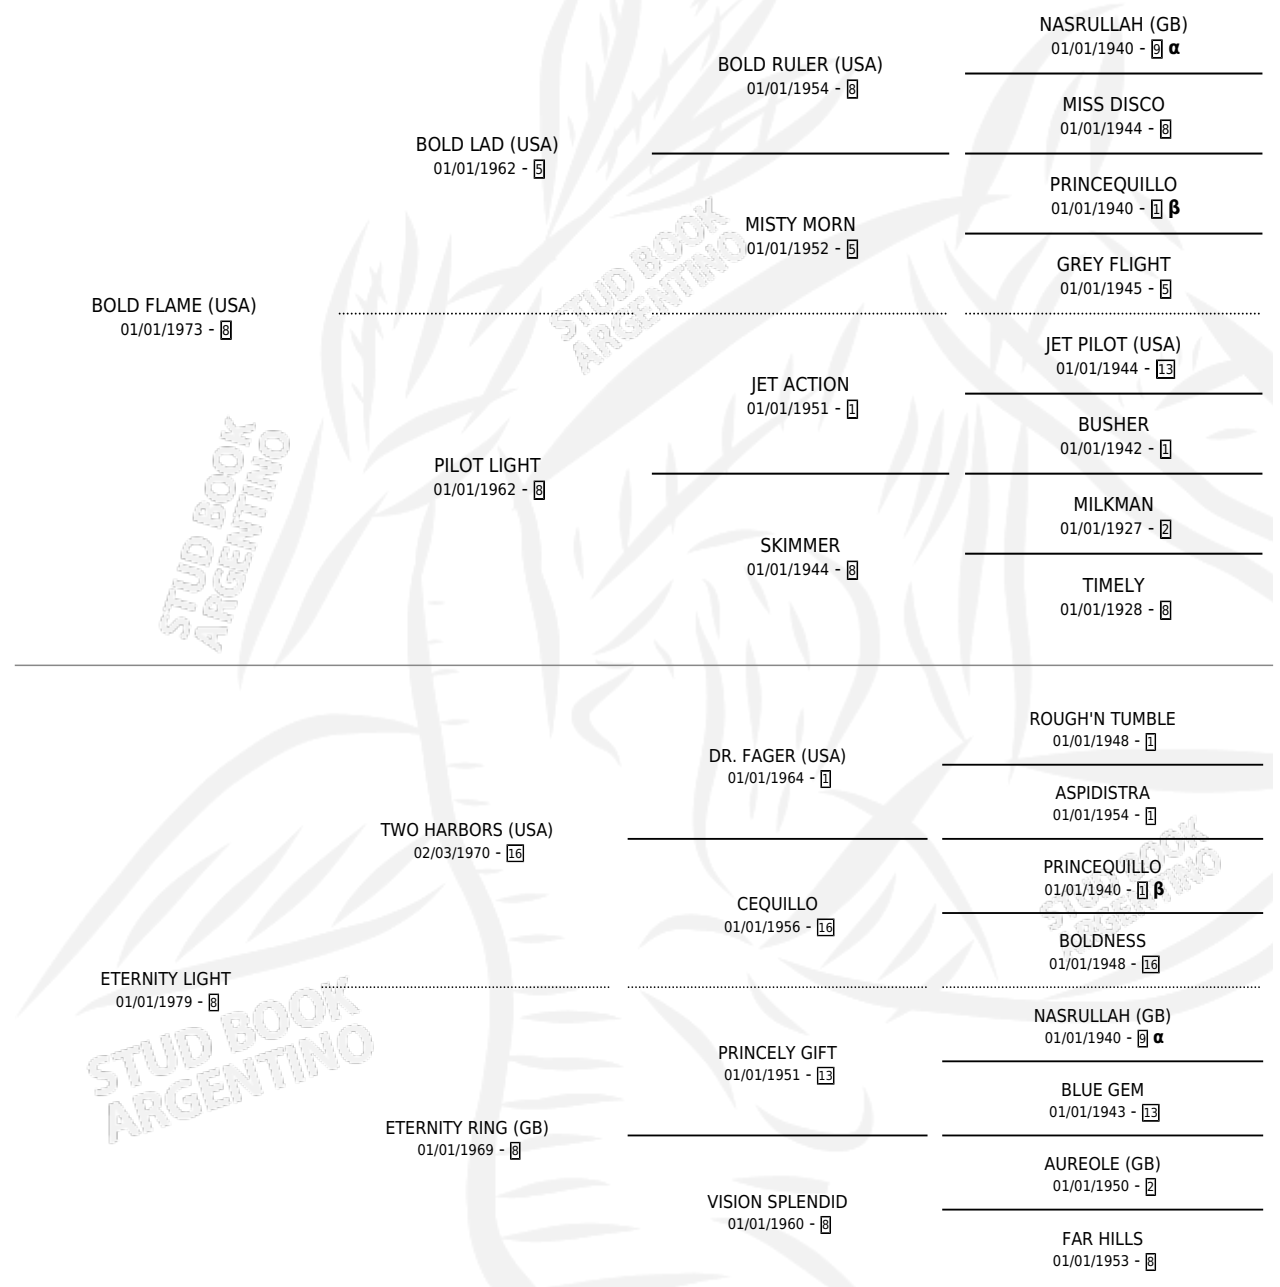

PINE APPLE

por **BOLD FLAME (USA)** y **ETERNITY LIGHT** por **TWO HARBORS (USA)**

Argentina · Macho · Alazan Tostado · SP · 08/10/1983
Familia 8-k · Volumen 31

ESTADO

TIPIFICACIÓN SANGUÍNEA	X
TIPIFICACIÓN POR ADN	X
PASAPORTE	X
IDENTIFICACIÓN POR MICROCHIP	X
REPRODUCTOR	✓

Lugar de nacimiento: Campo particular

Criador: Sin dato

PEDIGREE

INBREEDING : **α,β**

CAMPAÑA

Solo carreras oficiales de Argentina

POR EDAD

EDAD	CC	1°	2°	3°	4°	5°	NP	CLC	CLG	CLCG1	CLGG1	IMPORTE	GANANCIA / CC
5 AÑOS	2	1	1	0	0	0	0	0	0	0	0	\$0	\$0
TOTALES	2	1	1	0	0	0	0	0	0	0	0	\$0	\$0
%		50.0%	50.0%	0.0%	0.0%	0.0%	0.0%	0.0%	0.0%	0.0%	0.0%		