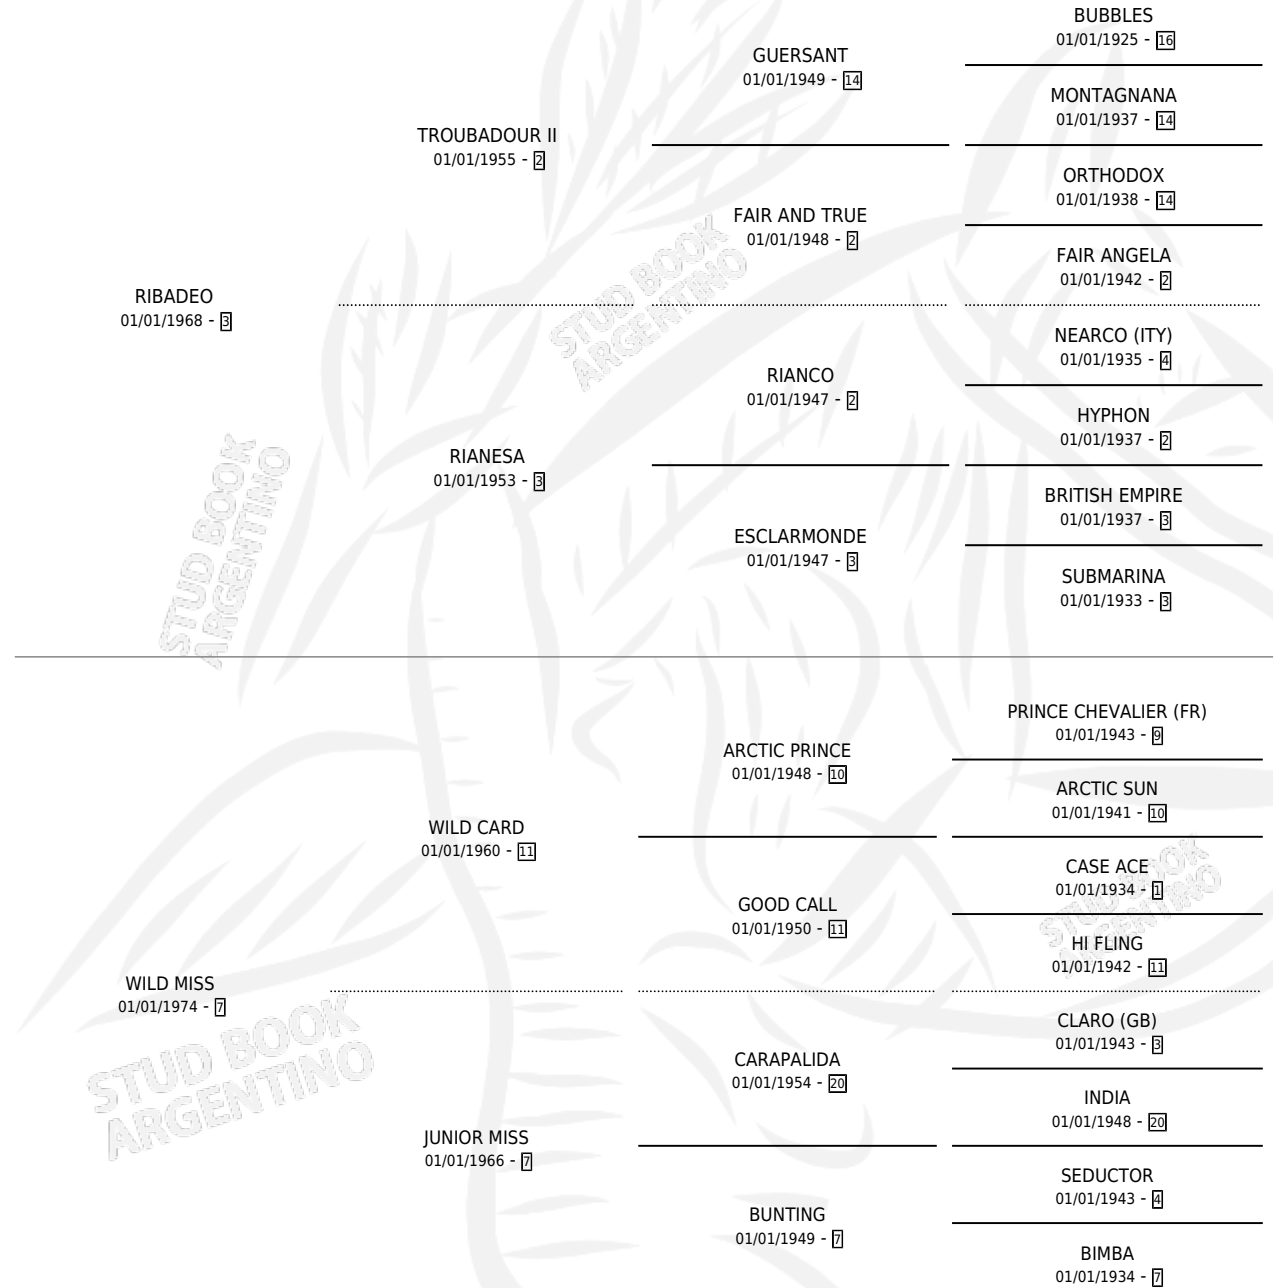

RODEIRO

por RIBADEO y WILD MISS por WILD CARD

Argentina · Macho · Alazan · SP · 25/10/1983
Familia 7 · Volumen 31

ESTADO

TIPIFICACIÓN SANGUÍNEA	X
TIPIFICACIÓN POR ADN	X
PASAPORTE	X
IDENTIFICACIÓN POR MICROCHIP	X
REPRODUCTOR	X

Lugar de nacimiento:

Criador: Guerrero Miguel Angel

PEDIGREE

CAMPAÑA

Solo carreras oficiales de Argentina

POR EDAD

EDAD	CC	1°	2°	3°	4°	5°	NP	CLC	CLG	CLCG1	CLGG1	IMPORTE	GANANCIA / CC
4 AÑOS	2	2	0	0	0	0	0	0	0	0	0	\$0	\$0
5 AÑOS	2	0	0	0	0	0	2	0	0	0	0	\$0	\$0
TOTALES	4	2	0	0	0	0	2	0	0	0	0	\$0	\$0
%		50.0%	0.0%	0.0%	0.0%	0.0%	50.0%	0.0%	0.0%	0.0%	0.0%		