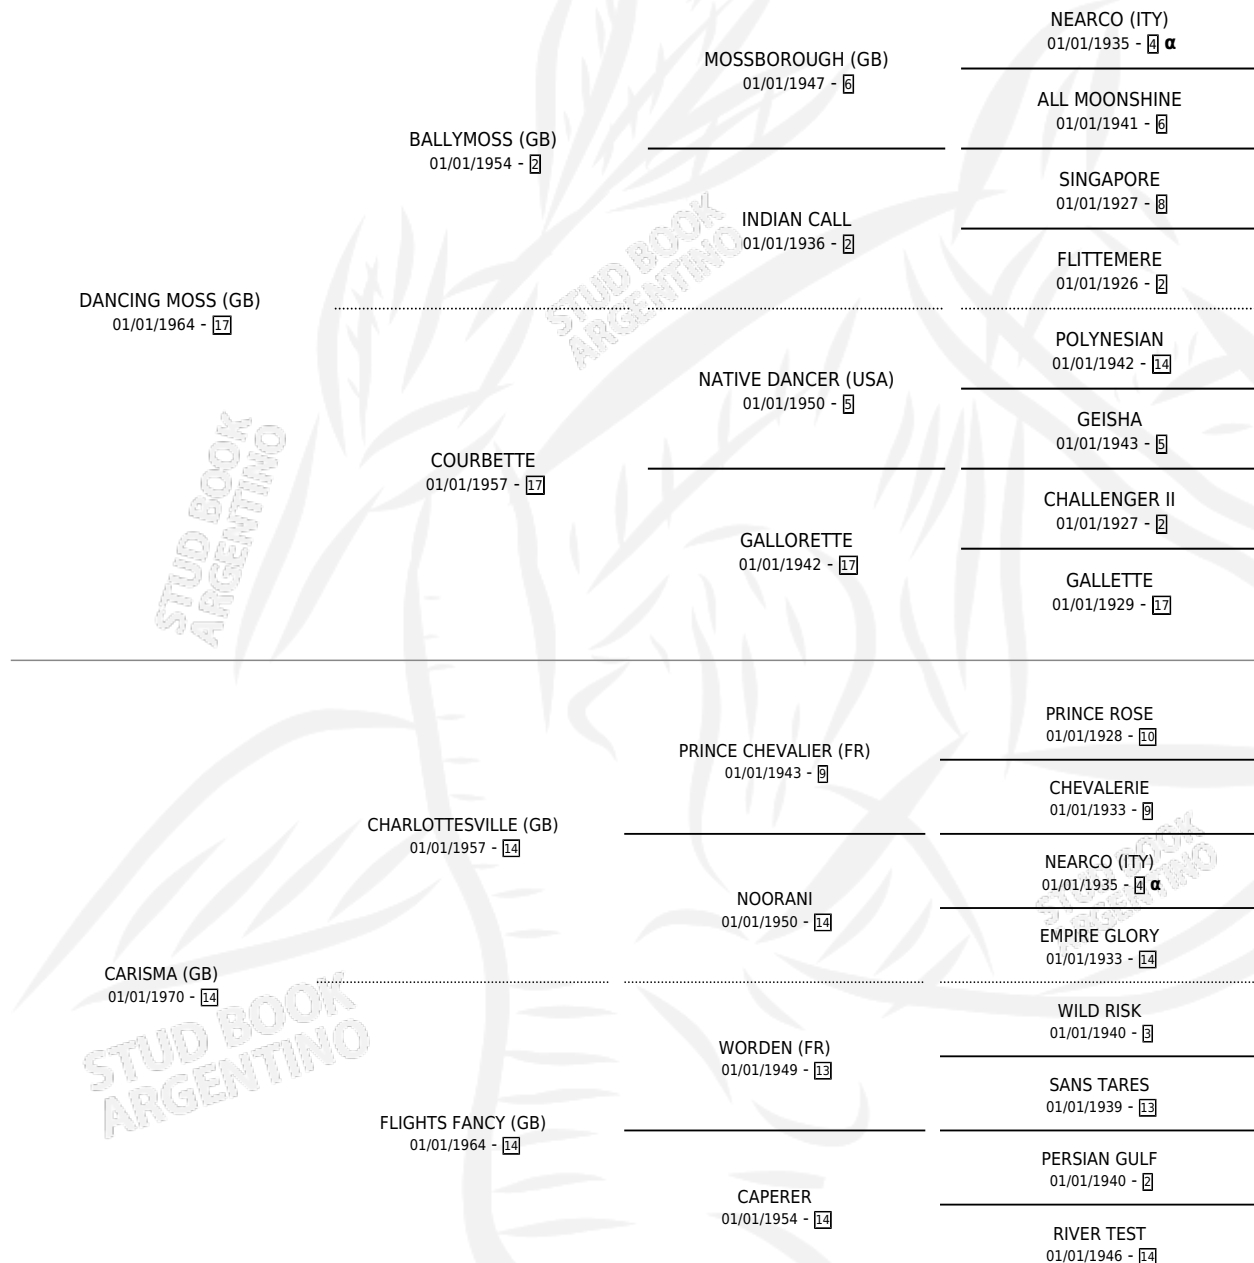

CARITINA

por **DANCING MOSS (GB)** y **CARISMA (GB)** por
CHARLOTTESVILLE (GB)

Argentina · Hembra · Tordillo · SP · 26/10/1983
Familia 14-b · Volumen 31

ESTADO

TIPIFICACIÓN SANGUÍNEA	✓
TIPIFICACIÓN POR ADN	X
PASAPORTE	X
IDENTIFICACIÓN POR MICROCHIP	X
REPRODUCTOR	✓

Lugar de nacimiento: Campo particular
Criador: Sin dato

~

HIJOS

	MACHOS	HEMBRAS
8 NACIERON	3	5
5 CORRIERON	3	2
3 GANARON	2	1
0 GANADORES CL	0 GANADORES GR	0 GANADORES G1

PEDIGREE

INBREEDING : **α**

CAMPAÑA

Solo carreras oficiales de Argentina