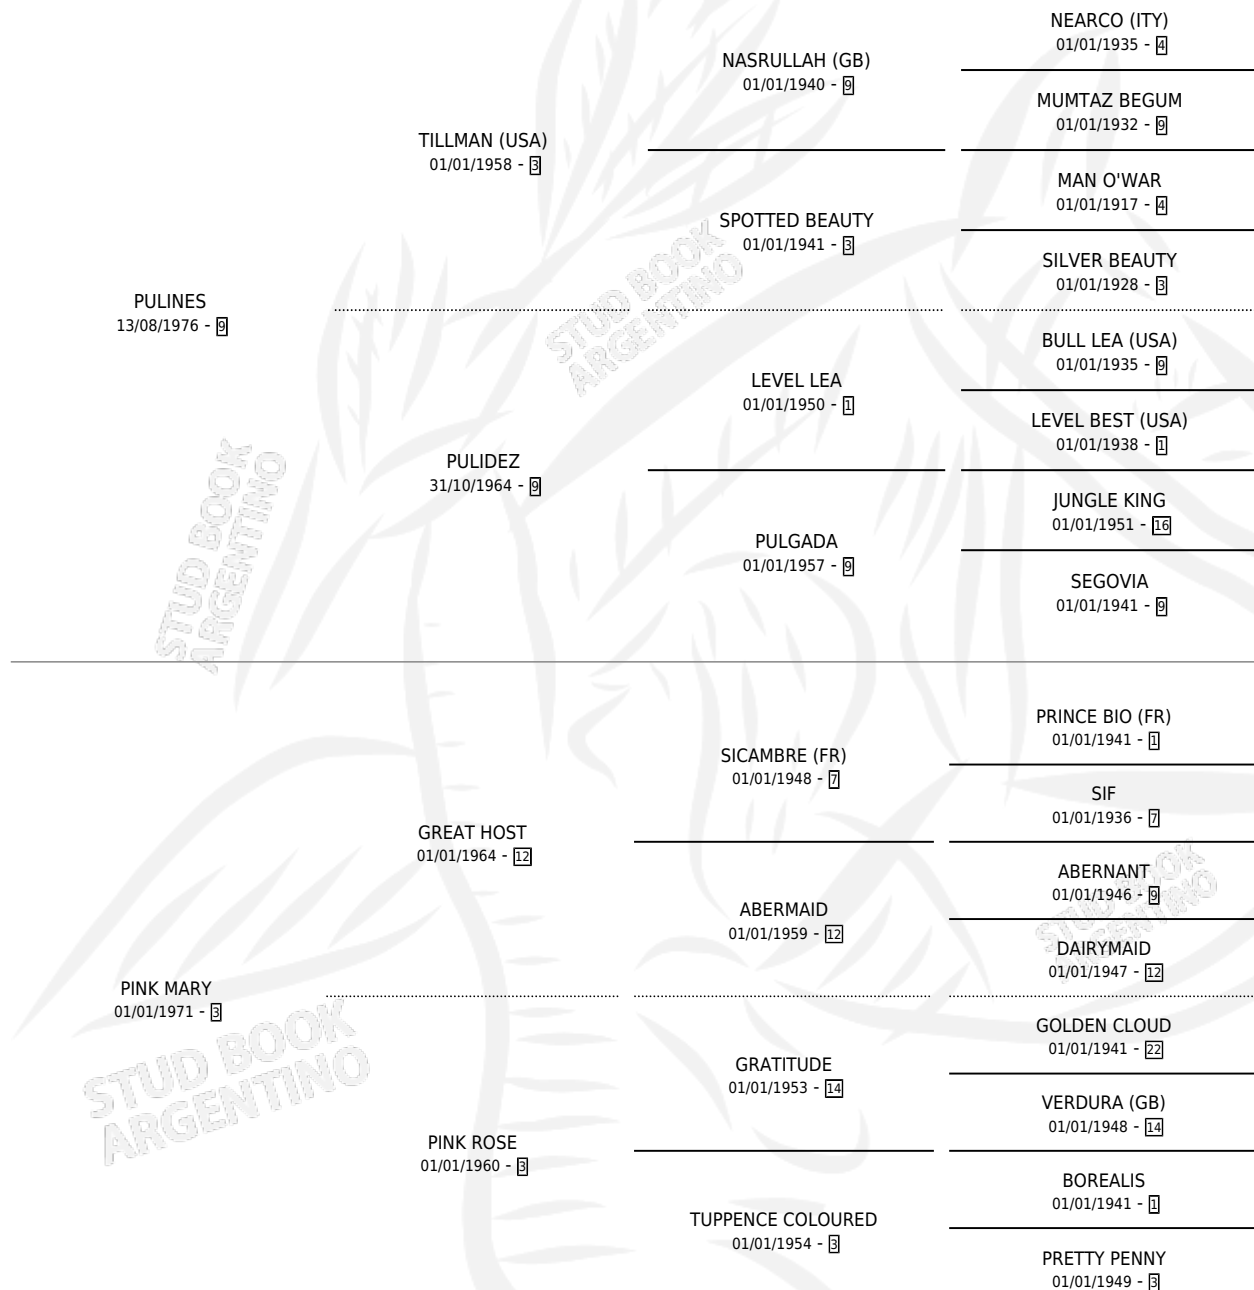

PINK BELL

por PULINES y PINK MARY por GREAT HOST

Argentina · Hembra · Alazan · SP · 14/10/1983
Familia 3-h · Volumen 31

ESTADO

TIPIFICACIÓN SANGUÍNEA	✓
TIPIFICACIÓN POR ADN	X
PASAPORTE	X
IDENTIFICACIÓN POR MICROCHIP	X
REPRODUCTOR	✓

Lugar de nacimiento: Campo particular

Criador: Sin dato

PEDIGREE

CAMPAÑA

Solo carreras oficiales de Argentina

POR EDAD

EDAD	CC	1°	2°	3°	4°	5°	NP	CLC	CLG	CLCG1	CLGG1	IMPORTE	GANANCIA / CC
3 AÑOS	1	0	0	0	0	1	0	0	0	0	0	\$0	\$0
5 AÑOS	5	1	1	1	0	0	2	0	0	0	0	\$0	\$0
TOTALES	6	1	1	1	0	1	2	0	0	0	0	\$0	\$0
%		16.7%	16.7%	16.7%	0.0%	16.7%	33.3%	0.0%	0.0%	0.0%	0.0%		