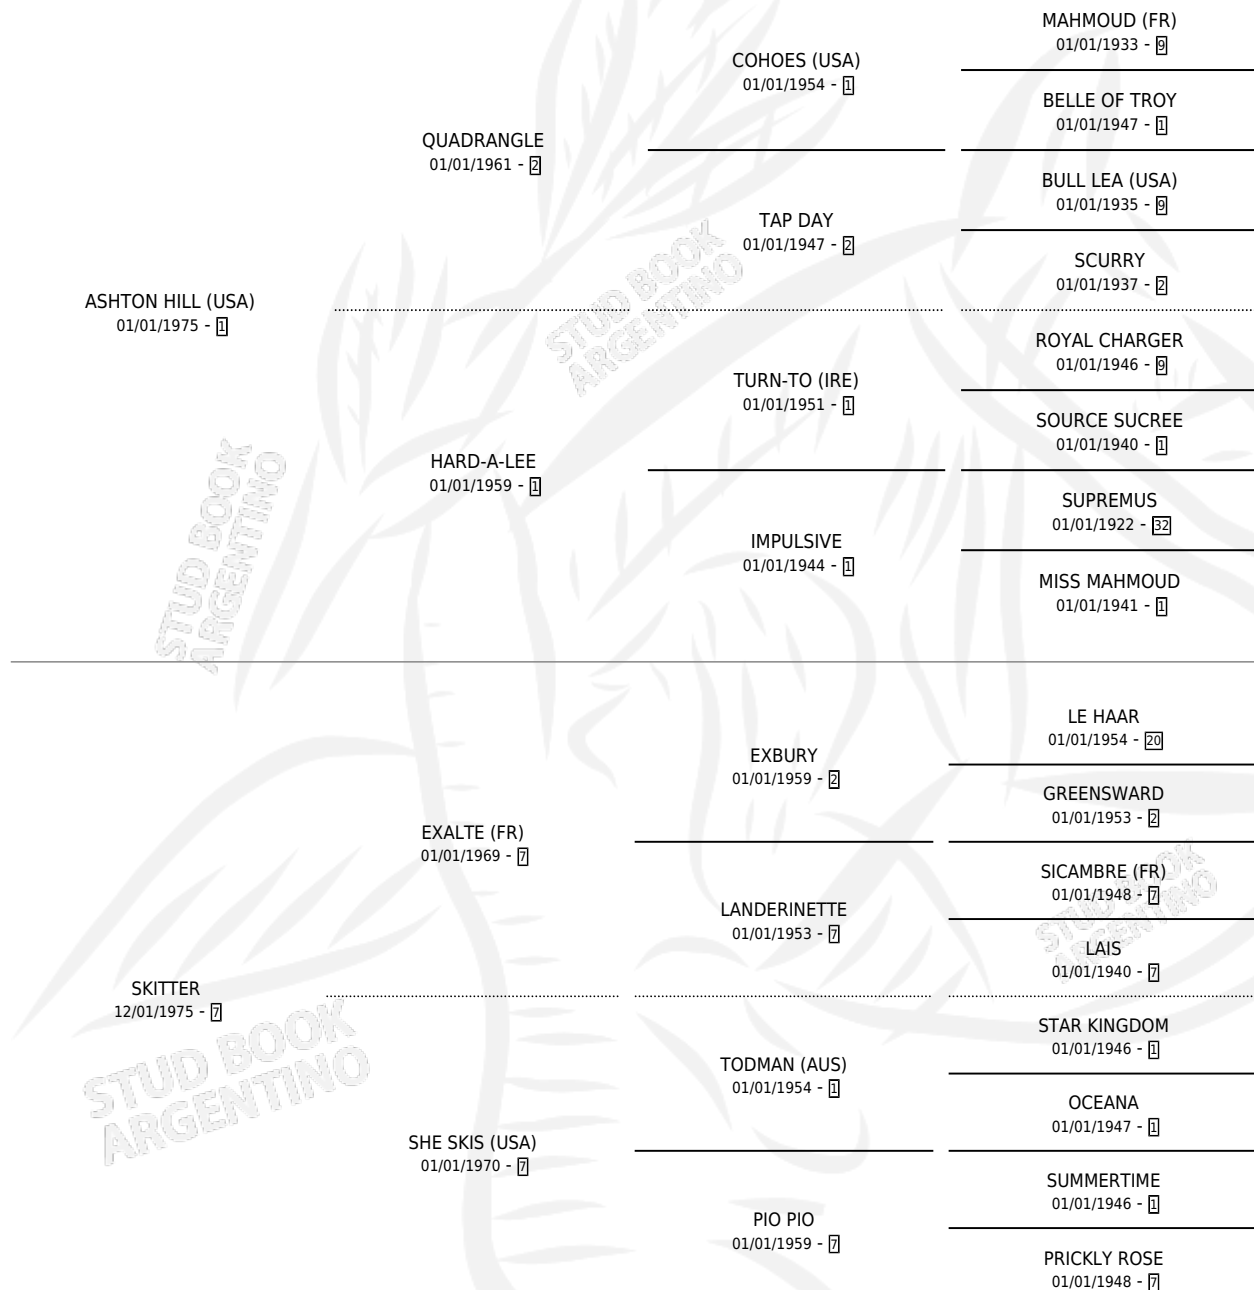

ESKIADORA

por **ASHTON HILL (USA)** y **SKITTER** por **EXALTE (FR)**

Argentina · Hembra · Alazan · SP · 12/10/1983
Familia 7-b · Volumen 31

ESTADO

TIPIFICACIÓN SANGUÍNEA	✓
TIPIFICACIÓN POR ADN	X
PASAPORTE	X
IDENTIFICACIÓN POR MICROCHIP	X
REPRODUCTOR	✓

Lugar de nacimiento: El Arco Iris

Criador: Sin dato

~

HIJOS

	MACHOS	HEMBRAS
12 NACIERON	11	1
4 CORRIERON	3	1
1 GANARON	1	0
0 GANADORES CL	0 GANADORES GR	0 GANADORES G1

PEDIGREE

CAMPAÑA

Solo carreras oficiales de Argentina