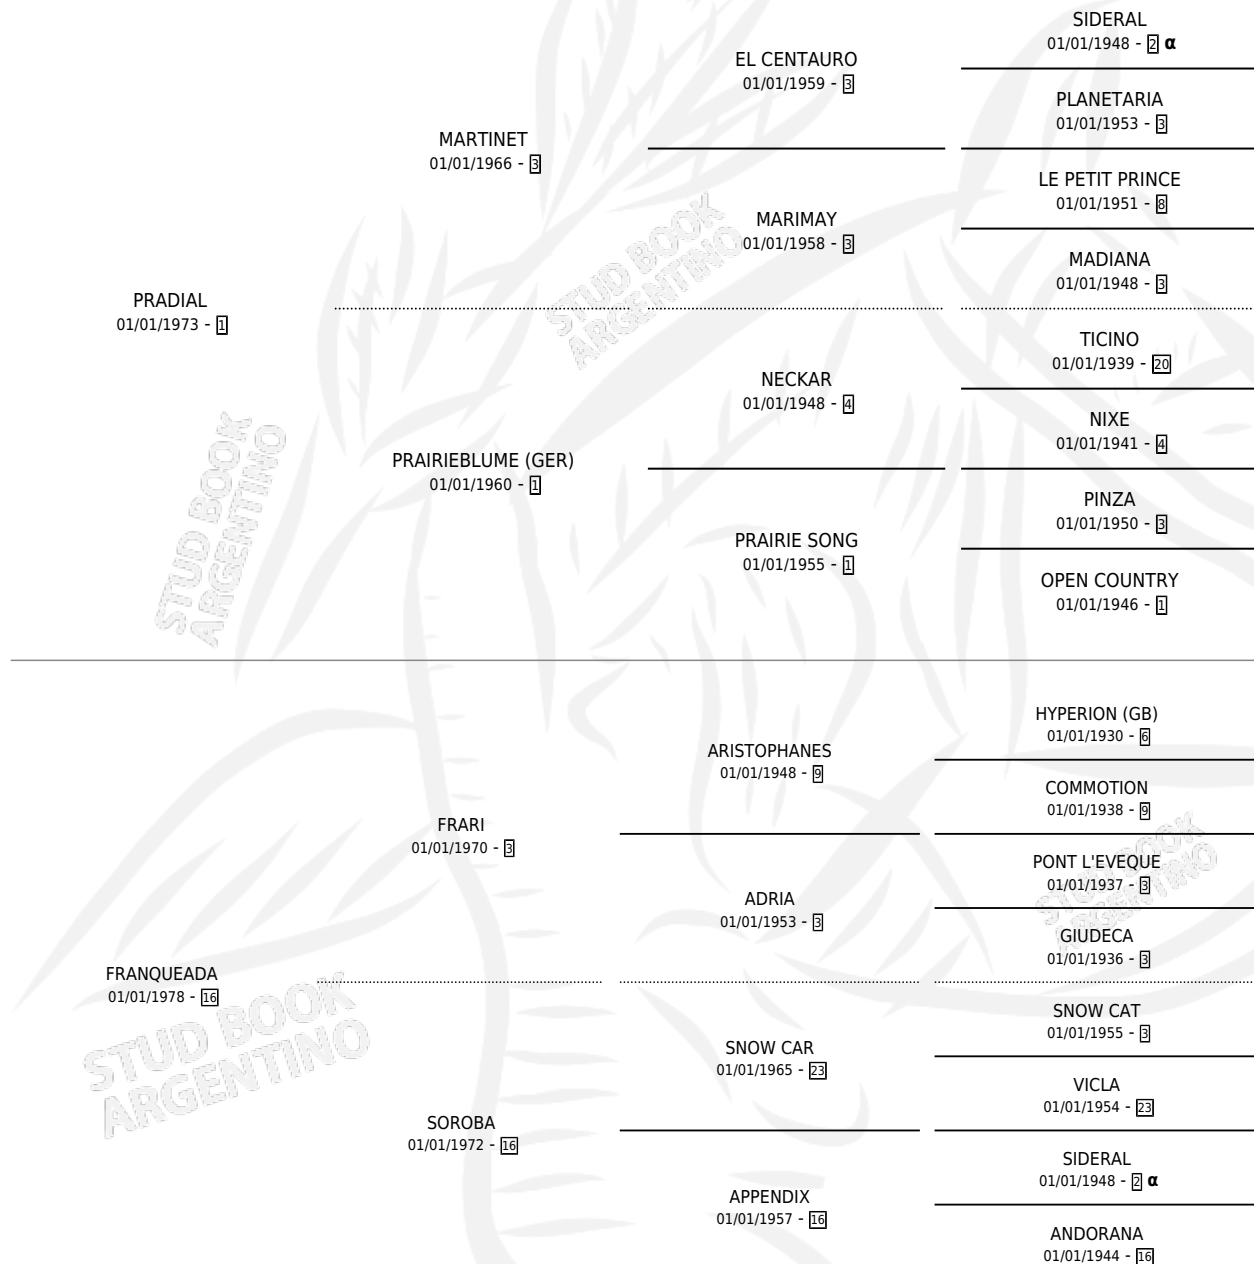

FRATERO DIAL

por PRADIAL y FRANQUEADA por FRARI

Argentina · Macho · No Consigna · SP · 01/01/1983
Familia 16-d · Volumen 31

ESTADO

TIPIFICACIÓN SANGUÍNEA	X
TIPIFICACIÓN POR ADN	X
PASAPORTE	X
IDENTIFICACIÓN POR MICROCHIP	X
REPRODUCTOR	X

Lugar de nacimiento: Campo particular

Criador: Sin dato

PEDIGREE

INBREEDING : α

CAMPAÑA

Solo carreras oficiales de Argentina

POR EDAD

EDAD	CC	1°	2°	3°	4°	5°	NP	CLC	CLG	CLCG1	CLGG1	IMPORTE	GANANCIA / CC
5 AÑOS	1	1	0	0	0	0	0	0	0	0	0	\$0	\$0
6 AÑOS	17	2	2	1	1	2	9	0	0	0	0	\$0	\$0
TOTALES	18	3	2	1	1	2	9	0	0	0	0	\$0	\$0
%		16.7%	11.1%	5.6%	5.6%	11.1%	50.0%	0.0%	0.0%	0.0%	0.0%		