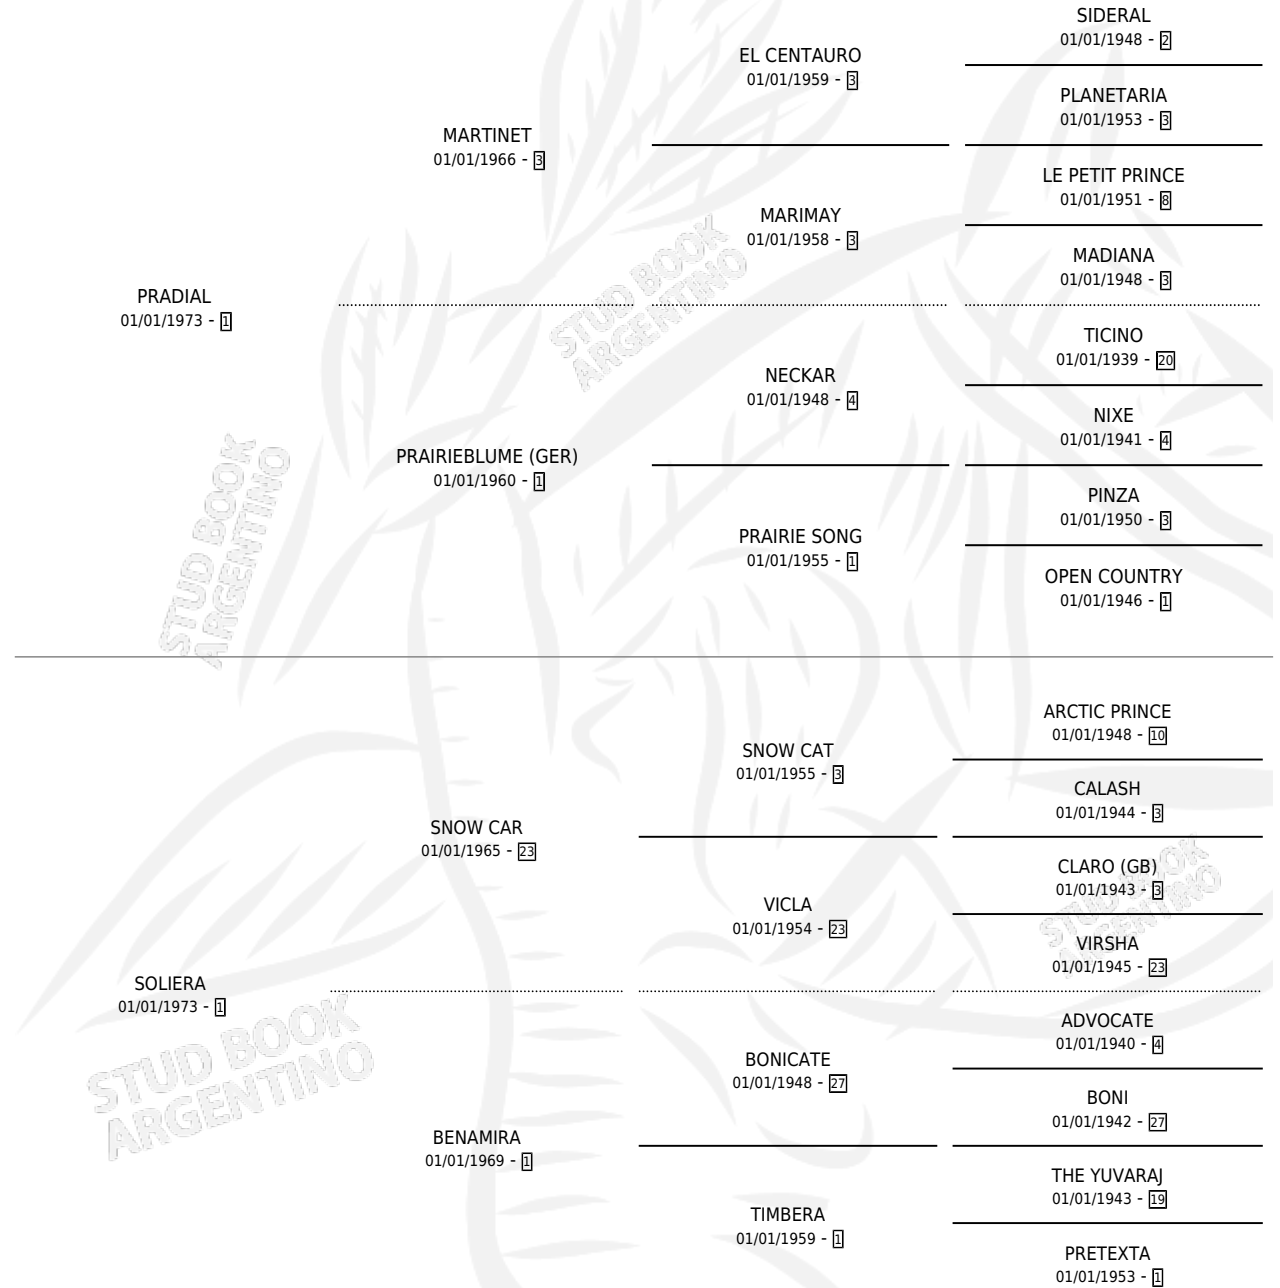

SOLEMNE DIAL

por PRADIAL y SOLIERA por SNOW CAR

Argentina · Macho · No Consigna · SP · 01/01/1983
Familia 1-o · Volumen 31

ESTADO

TIPIFICACIÓN SANGUÍNEA	X
TIPIFICACIÓN POR ADN	X
PASAPORTE	X
IDENTIFICACIÓN POR MICROCHIP	X
REPRODUCTOR	X

Lugar de nacimiento: Campo particular

Criador: Sin dato

PEDIGREE