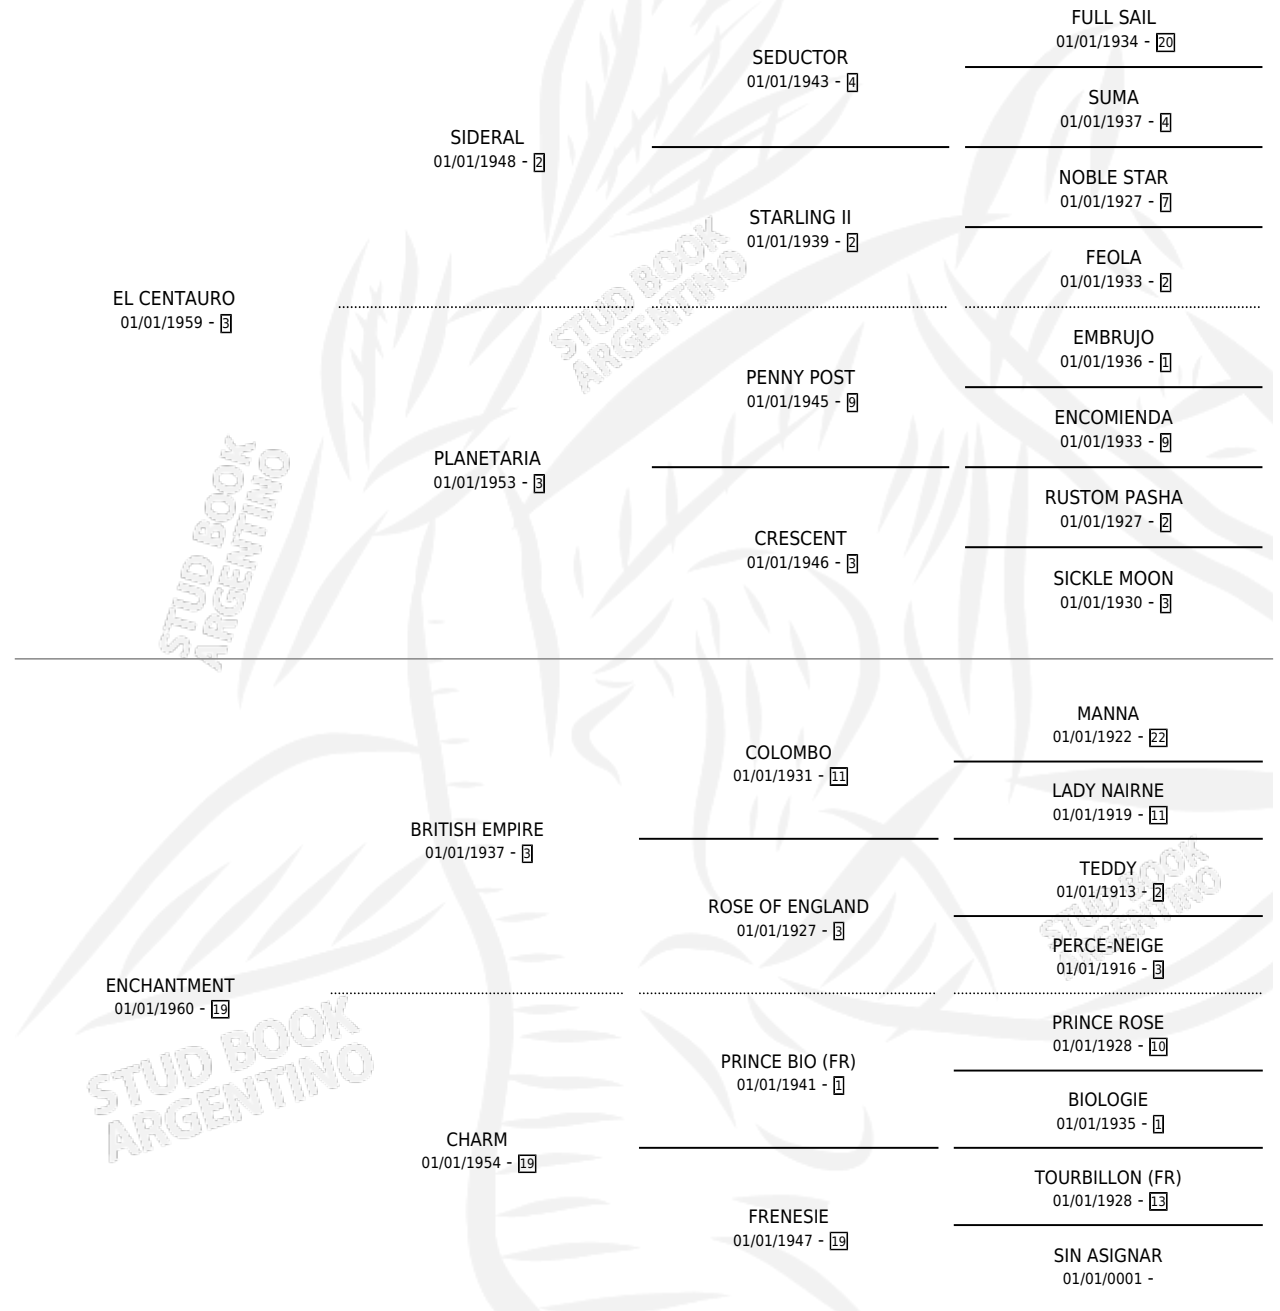

GAMELION

por **EL CENTAURO** y **ENCHANTMENT** por **BRITISH EMPIRE**

Argentina · Macho · Zaino Negro · SP · 17/10/1967
Familia 19-c · Volumen 26

ESTADO

TIPIFICACIÓN SANGUÍNEA	X
TIPIFICACIÓN POR ADN	X
PASAPORTE	X
IDENTIFICACIÓN POR MICROCHIP	X
REPRODUCTOR	X

Lugar de nacimiento: Campo particular

Criador: Sin dato

~

HIJOS

	MACHOS	HEMBRAS
6 NACIERON	0	6
2 CORRIERON	0	2
2 GANARON	0	2
0 GANADORES CL	0 GANADORES GR	0 GANADORES G1

PEDIGREE