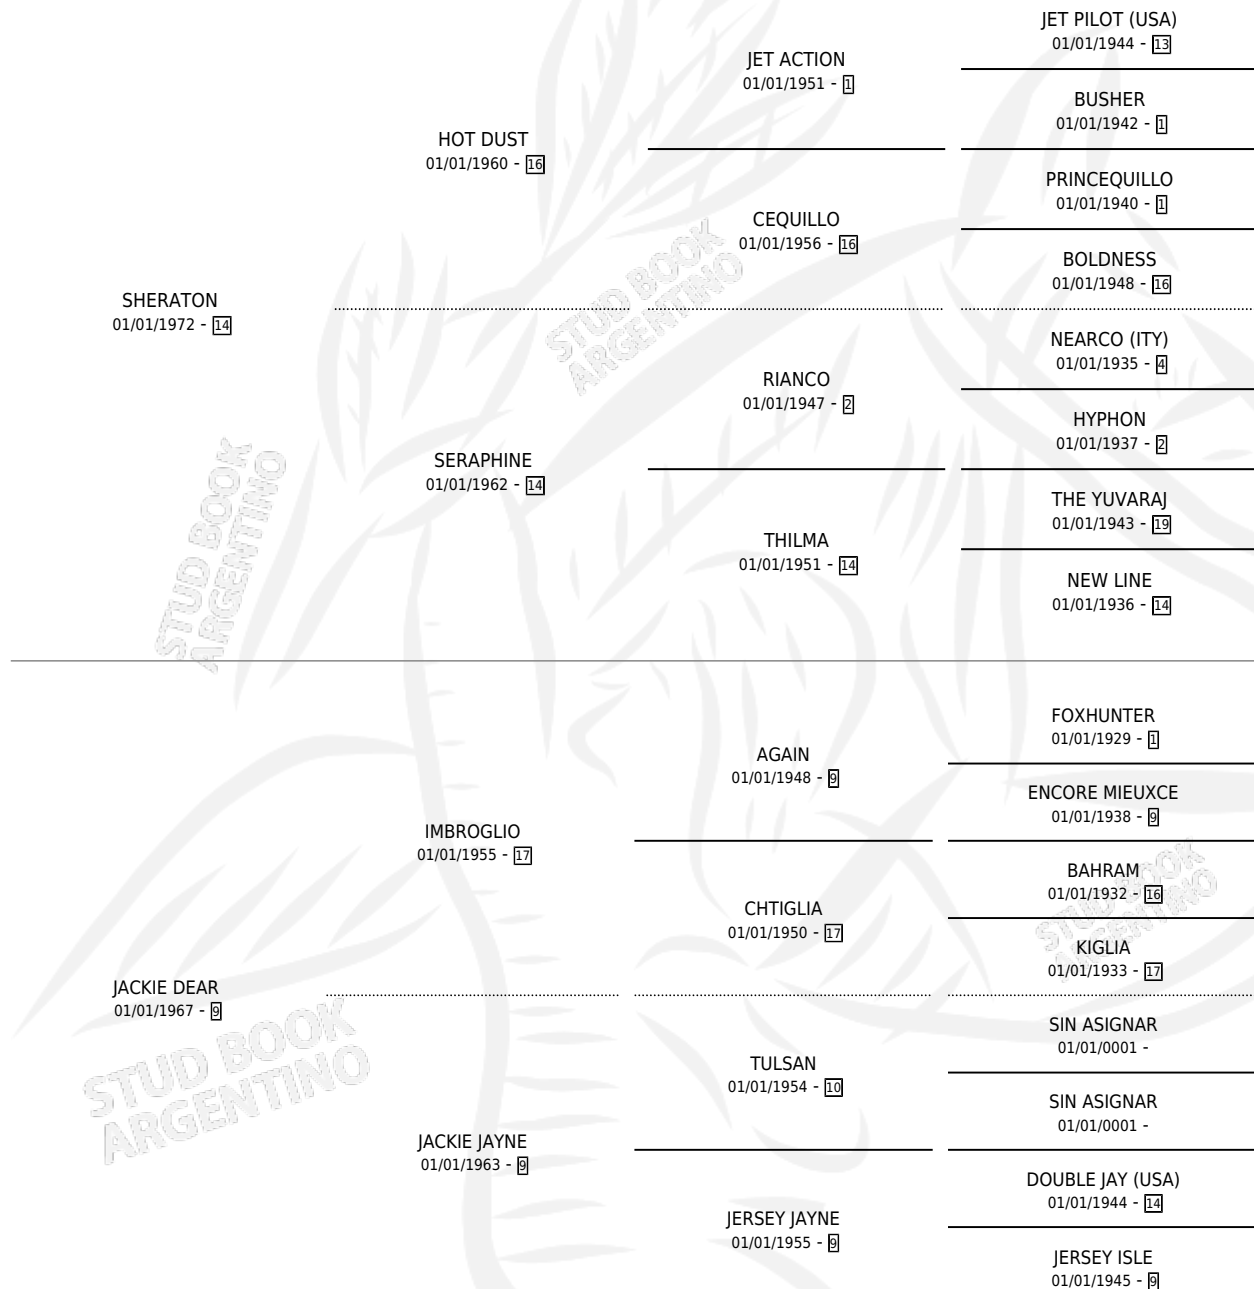

MISS BEATRIZ

por SHERATON y JACKIE DEAR por IMBROGLIO

Argentina · Hembra · Zaino Negro · SP · 10/10/1983
Familia 9-f · Volumen 31

ESTADO

TIPIFICACIÓN SANGUÍNEA	✓
TIPIFICACIÓN POR ADN	X
PASAPORTE	X
IDENTIFICACIÓN POR MICROCHIP	X
REPRODUCTOR	✓

Lugar de nacimiento: Campo particular

Criador: Sin dato

~

HIJOS

	MACHOS	HEMBRAS
2 NACIERON	2	0
SIN ACTUACIONES		

PEDIGREE