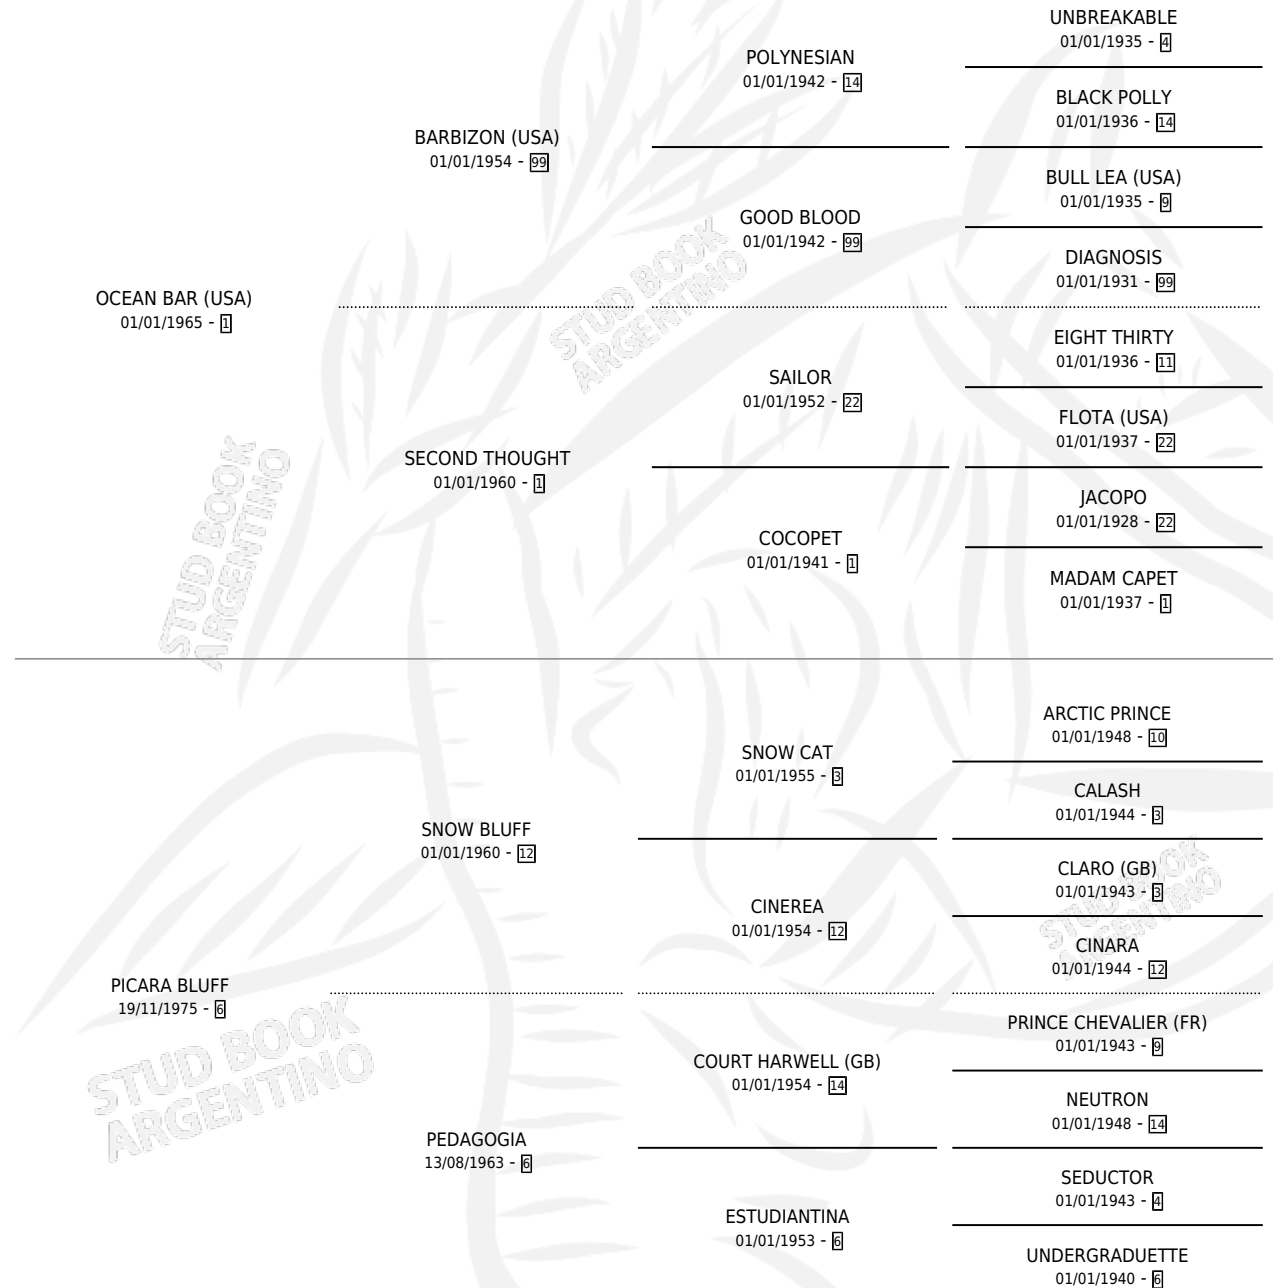

PICARO BAR

por OCEAN BAR (USA) y PICARA BLUFF por SNOW BLUFF

Argentina · Macho · No Consigna · SP · 01/01/1983
Familia 6-f · Volumen 31

ESTADO

TIPIFICACIÓN SANGUÍNEA	X
TIPIFICACIÓN POR ADN	X
PASAPORTE	X
IDENTIFICACIÓN POR MICROCHIP	X
REPRODUCTOR	X

Lugar de nacimiento: Campo particular

Criador: Sin dato

PEDIGREE

CAMPAÑA

Solo carreras oficiales de Argentina

POR EDAD

EDAD	CC	1°	2°	3°	4°	5°	NP	CLC	CLG	CLCG1	CLGG1	IMPORTE	GANANCIA / CC
4 AÑOS	2	2	0	0	0	0	0	0	0	0	0	\$0	\$0
6 AÑOS	2	0	0	0	0	0	2	0	0	0	0	\$0	\$0
TOTALES	4	2	0	0	0	0	2	0	0	0	0	\$0	\$0
%		50.0%	0.0%	0.0%	0.0%	0.0%	50.0%	0.0%	0.0%	0.0%	0.0%		