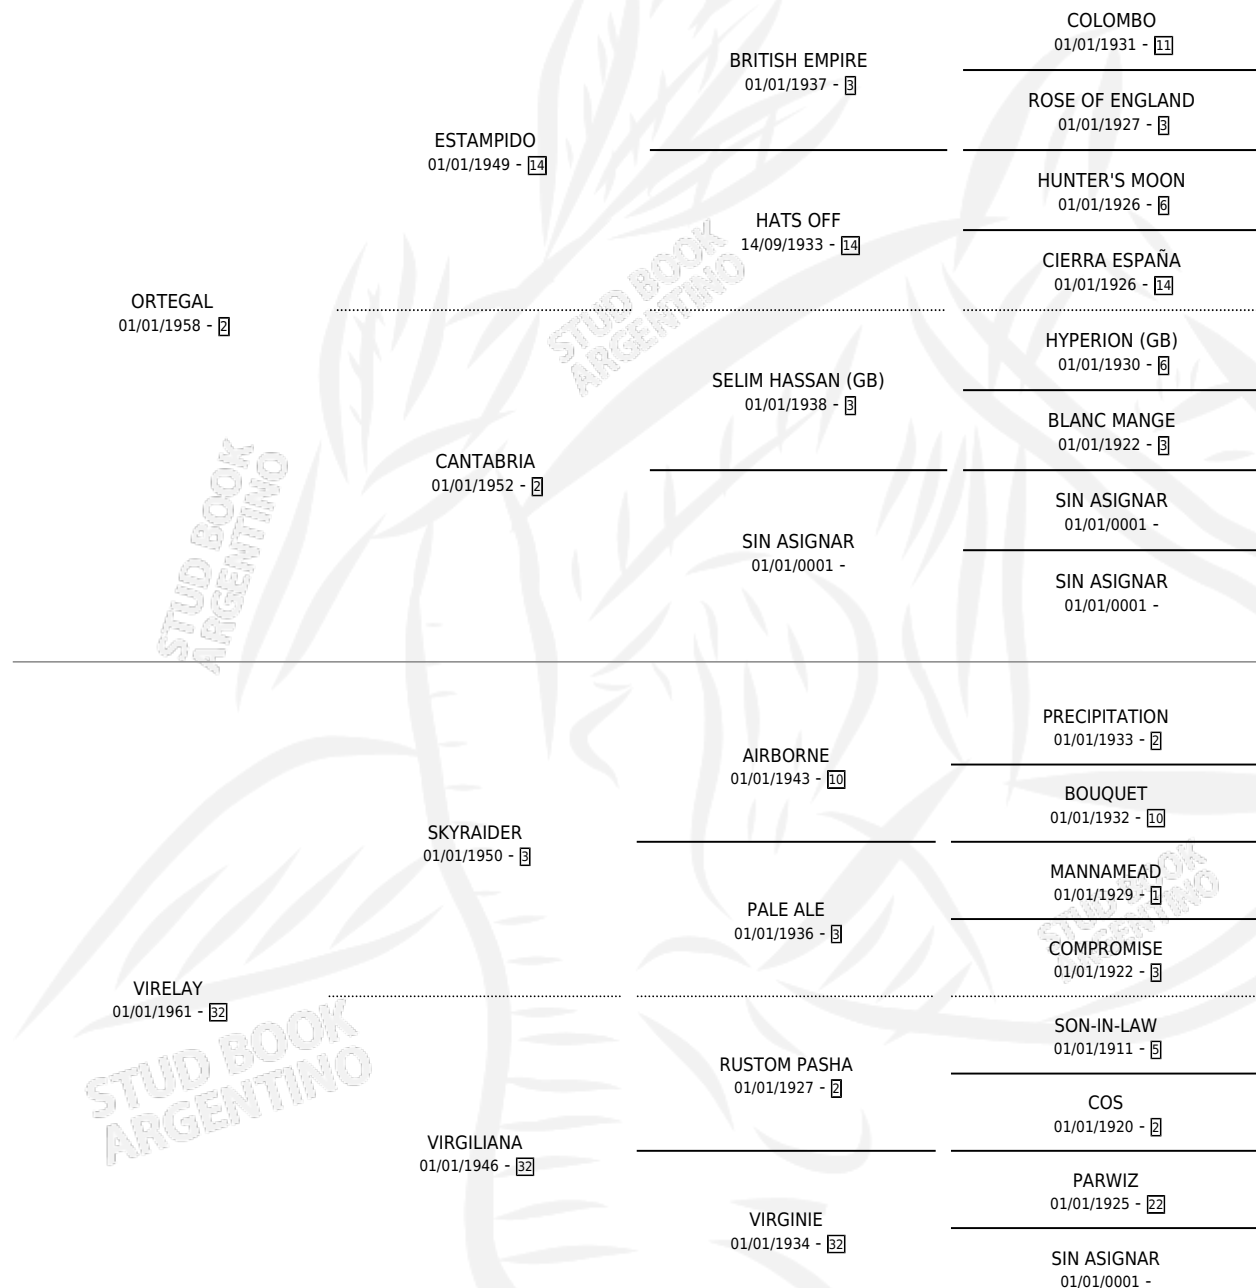

VILLAMARIA

por ORTEGAL y VIRELAY por SKYRAIDER

Argentina · Hembra · Zaino · SP · 01/01/1967
Familia 32 · Volumen 26

ESTADO

TIPIFICACIÓN SANGUÍNEA	X
TIPIFICACIÓN POR ADN	X
PASAPORTE	X
IDENTIFICACIÓN POR MICROCHIP	X
REPRODUCTOR	✓

Lugar de nacimiento: Campo particular

Criador: Sin dato

~

HIJOS

	MACHOS	HEMBRAS
4 NACIERON	1	3
SIN ACTUACIONES		

PEDIGREE

S

mientos 1 / Efectividad 25.00%

PADRILLO	PRODUCTO	CRIADOR	1ER SERVICIO	ÚLTIMO SERVICIO
ALFREDO	Ø		12/12/1986	29/12/1986
VILLAMARIA GEMINI SIX (IRE)	Ø		30/11/1985	24/12/1985
Datos oficiales del Stud Book Argentino				
Documento generado el 03/05/2026				
GEMINI SIX (IRE) studbook.org.ar	VILLAKILIMANJARO (H Z, 30/09/1985) •MURIÓ EL 27/01/1986•	SIN DATO		