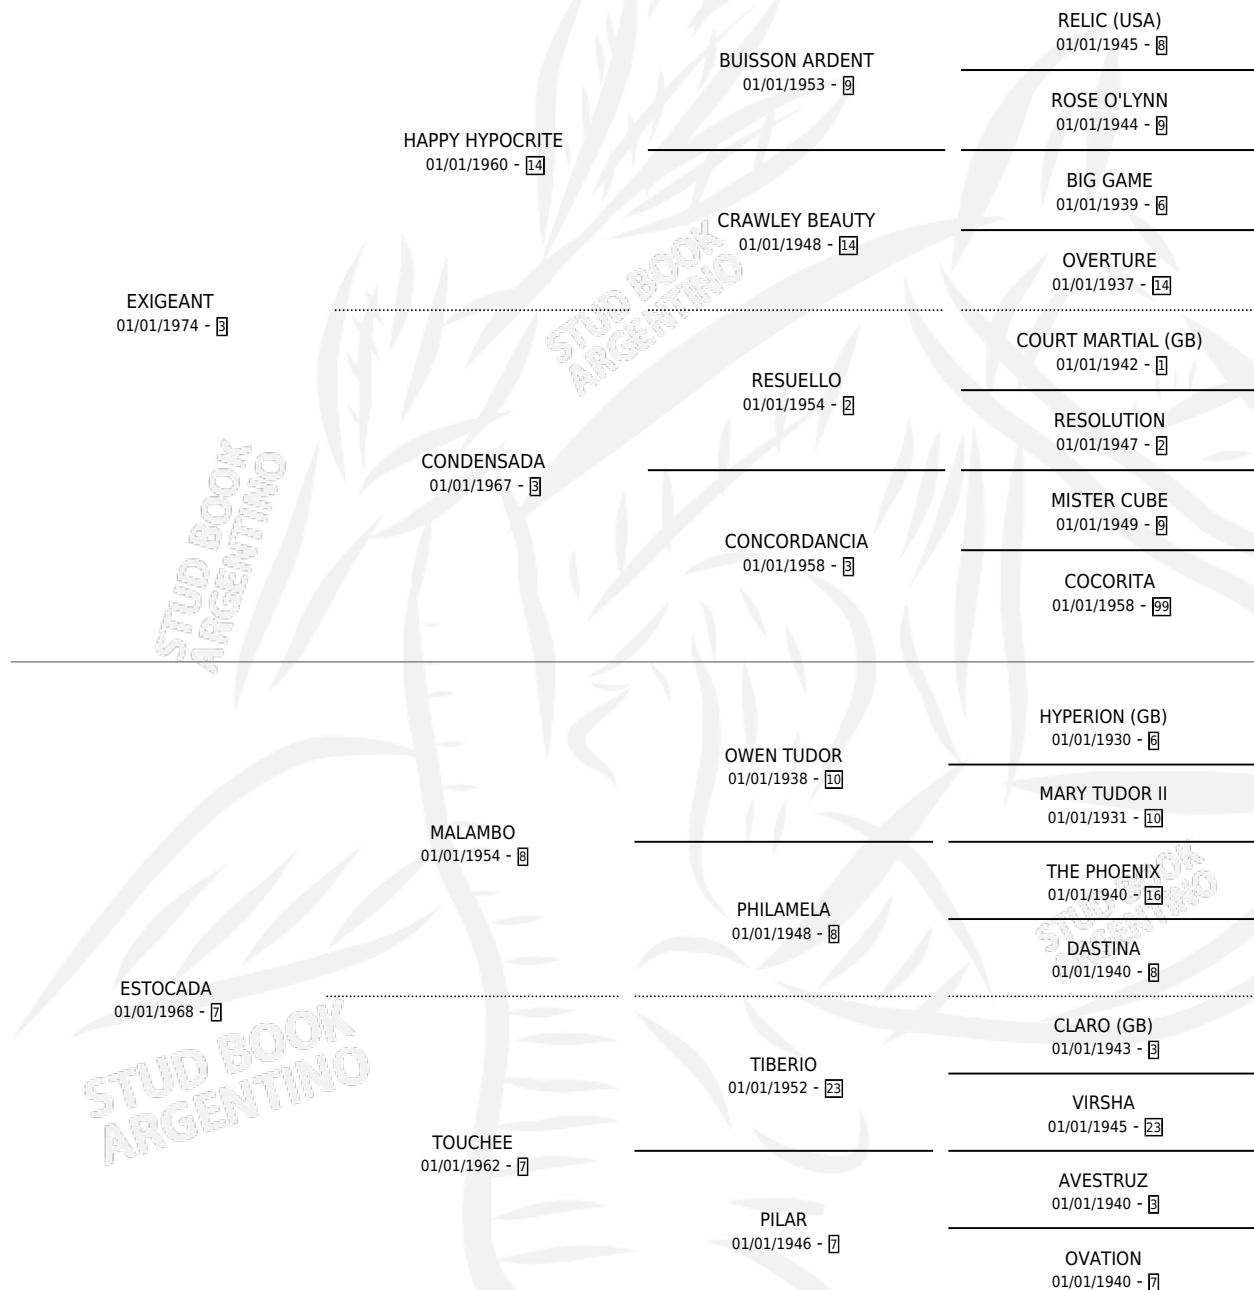

REPORTERO

por **EXIGEANT** y **ESTOCADA** por **MALAMBO**

Argentina · Macho · Zaino Negro · SP · 08/10/1983
Familia 7 · Volumen 31

ESTADO

TIPIFICACIÓN SANGUÍNEA	✓
TIPIFICACIÓN POR ADN	X
PASAPORTE	X
IDENTIFICACIÓN POR MICROCHIP	X
REPRODUCTOR	✓

Lugar de nacimiento: Campo particular

Criador: Sin dato

~

HIJOS

	MACHOS	HEMBRAS
13 NACIERON	5	8

SIN ACTUACIONES

PEDIGREE