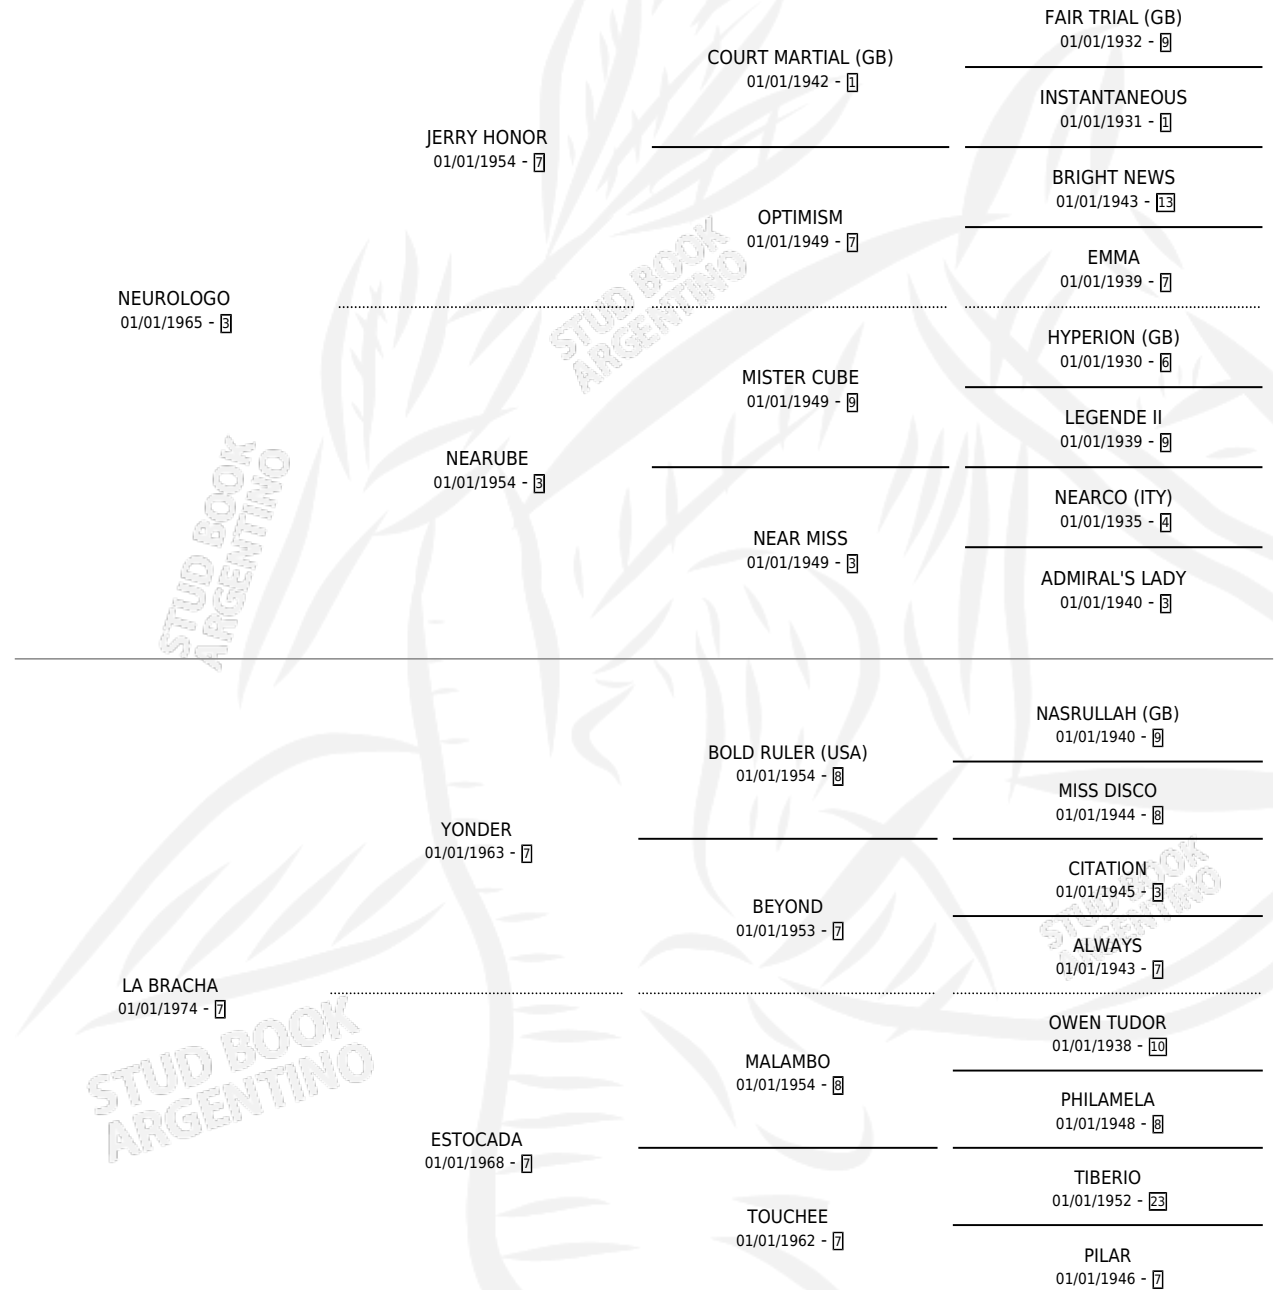

GARDUÑA

por **NEUROLOGO** y **LA BRACHA** por **YONDER**

Argentina · Hembra · Zaino Colorado · SP · 11/10/1983
Familia 7 · Volumen 31

ESTADO

TIPIFICACIÓN SANGUÍNEA	X
TIPIFICACIÓN POR ADN	X
PASAPORTE	X
IDENTIFICACIÓN POR MICROCHIP	X
REPRODUCTOR	✓

Lugar de nacimiento: Campo particular

Criador: Sin dato

~

HIJOS

	MACHOS	HEMBRAS
1 NACIERON	0	1

SIN ACTUACIONES

PEDIGREE